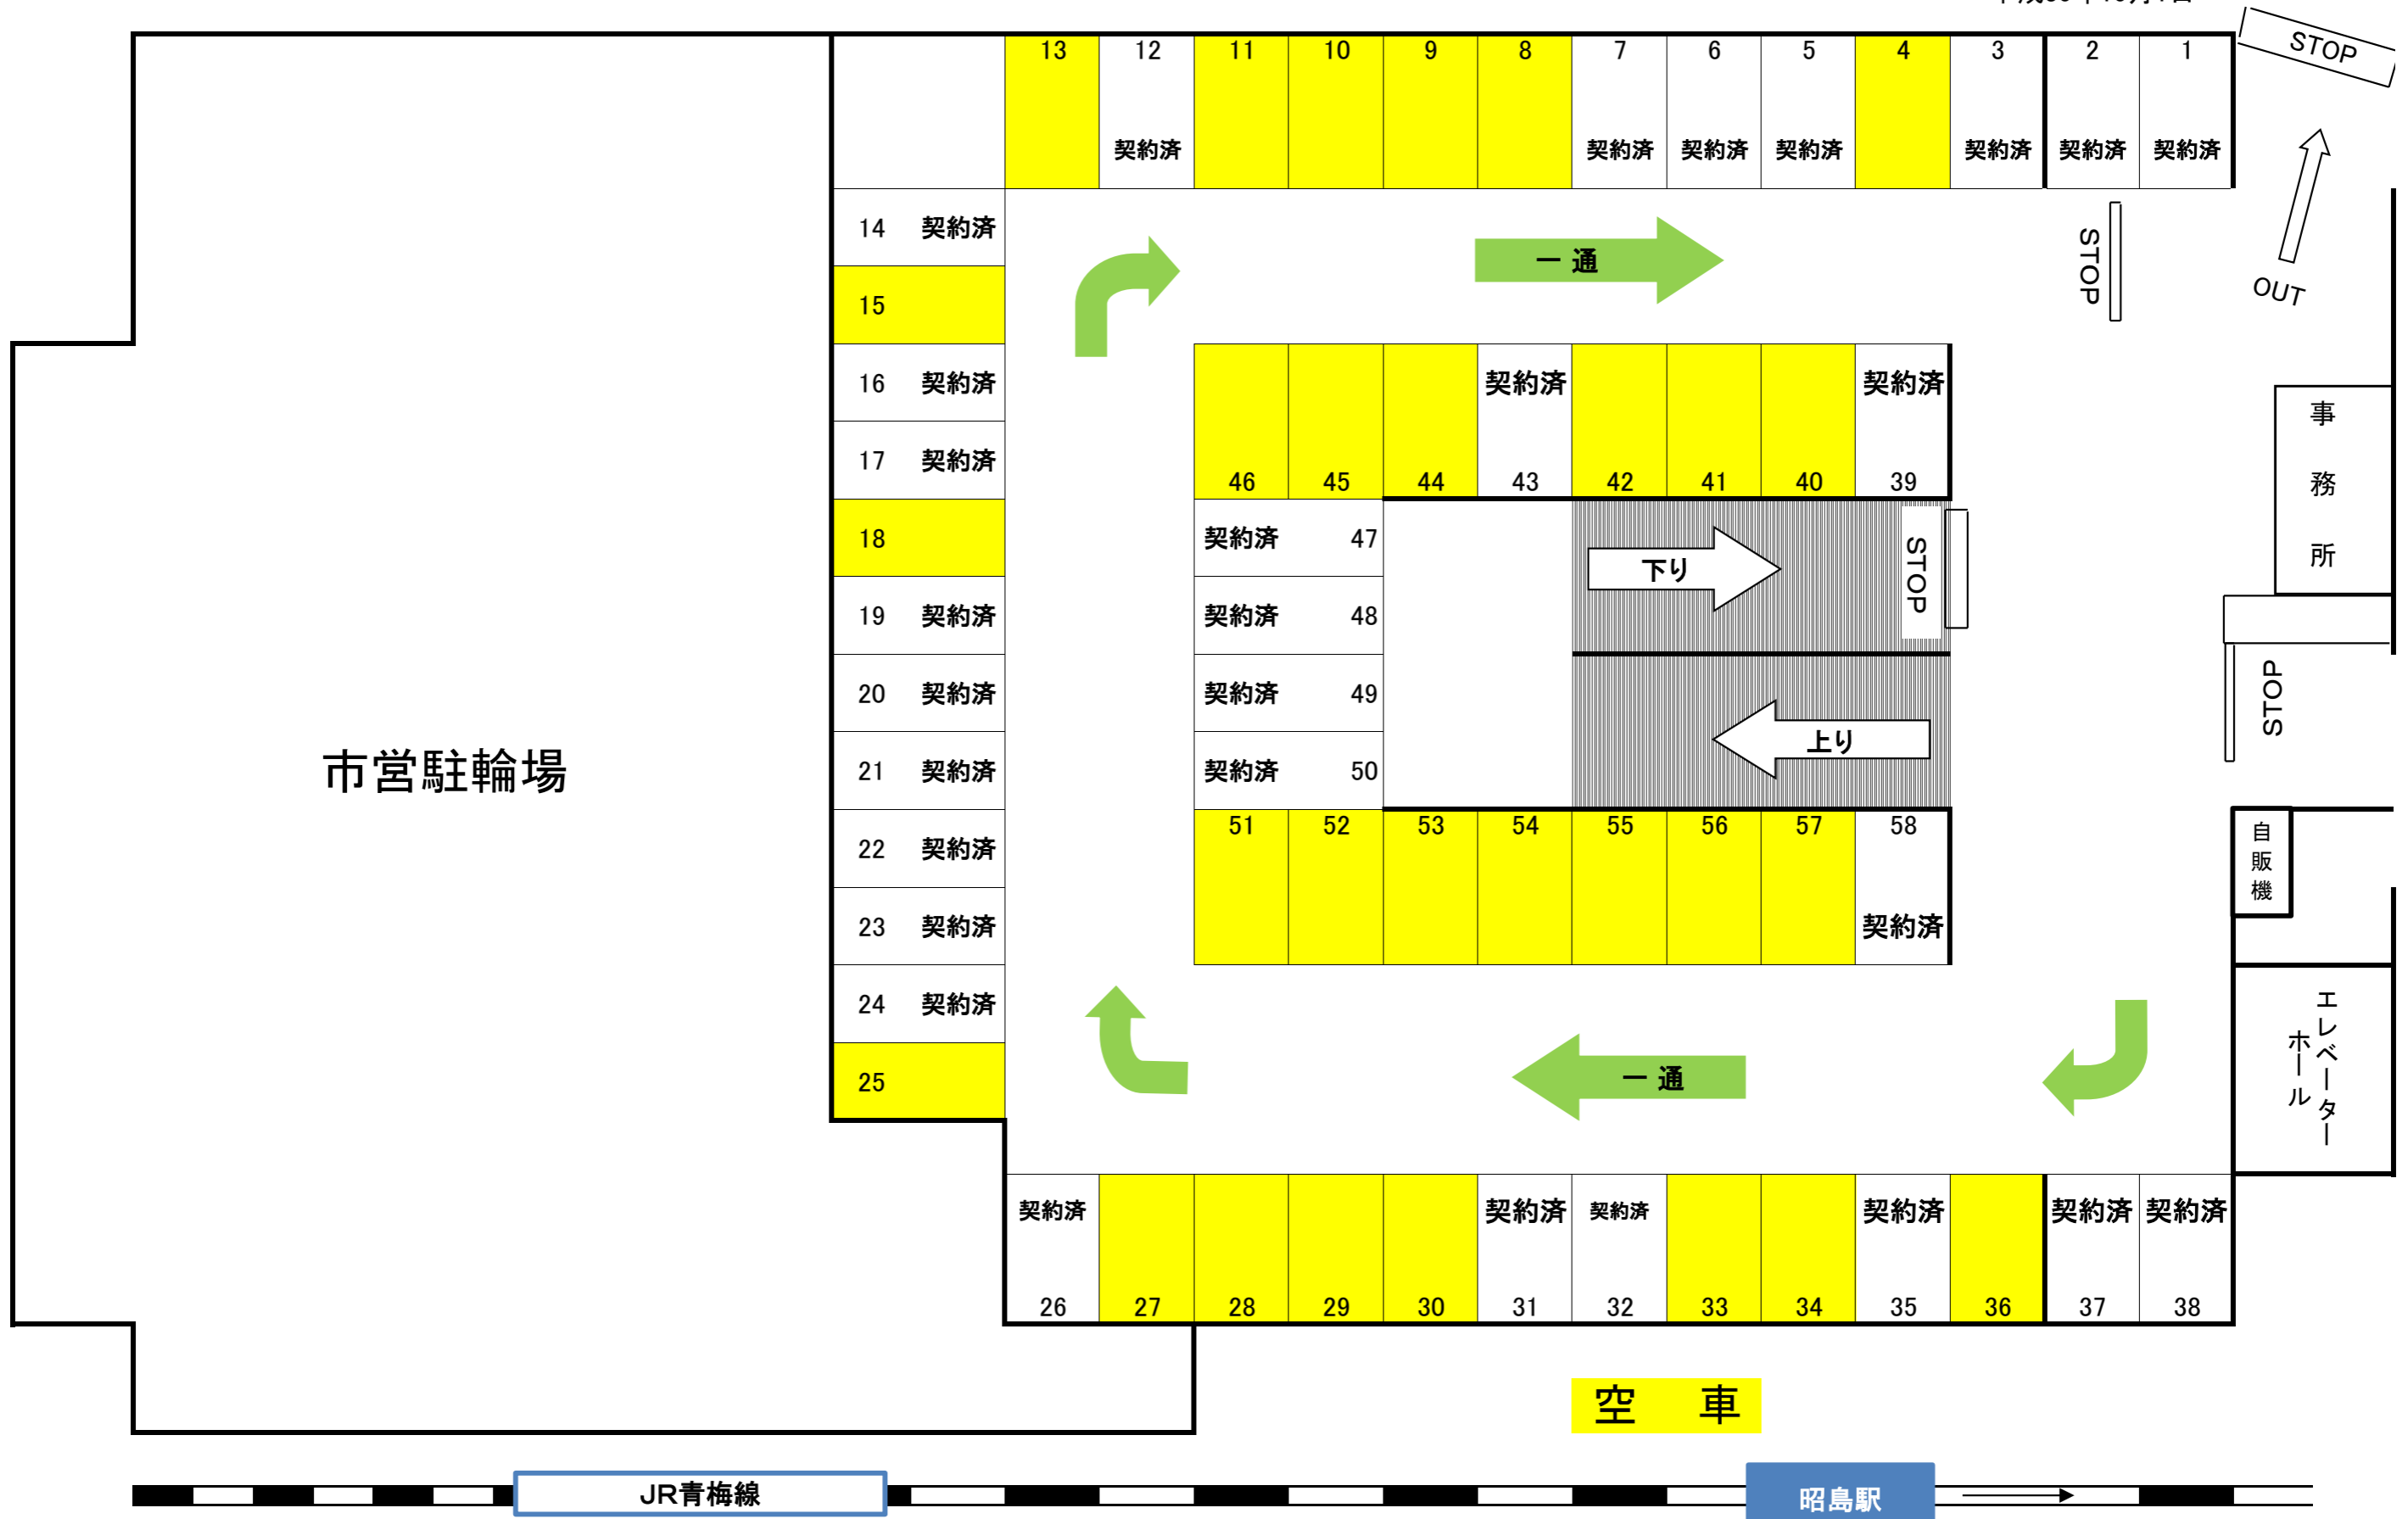

第1パーキング 1階(月極) 平面図 22, 680円(21, 000円)

平成30年10月1日

第1パーキング 3階(月極) 平面図 18,360円(17,000円)

平成30年10月1日

第1パーキング 4階(月極) 平面図 17, 280円(16, 000円)

平成30年10月1日

JR青梅線

昭島駅

第1パーキング 屋上(月極) 平面図 14,040円(13,000円)

平成30年10月1日