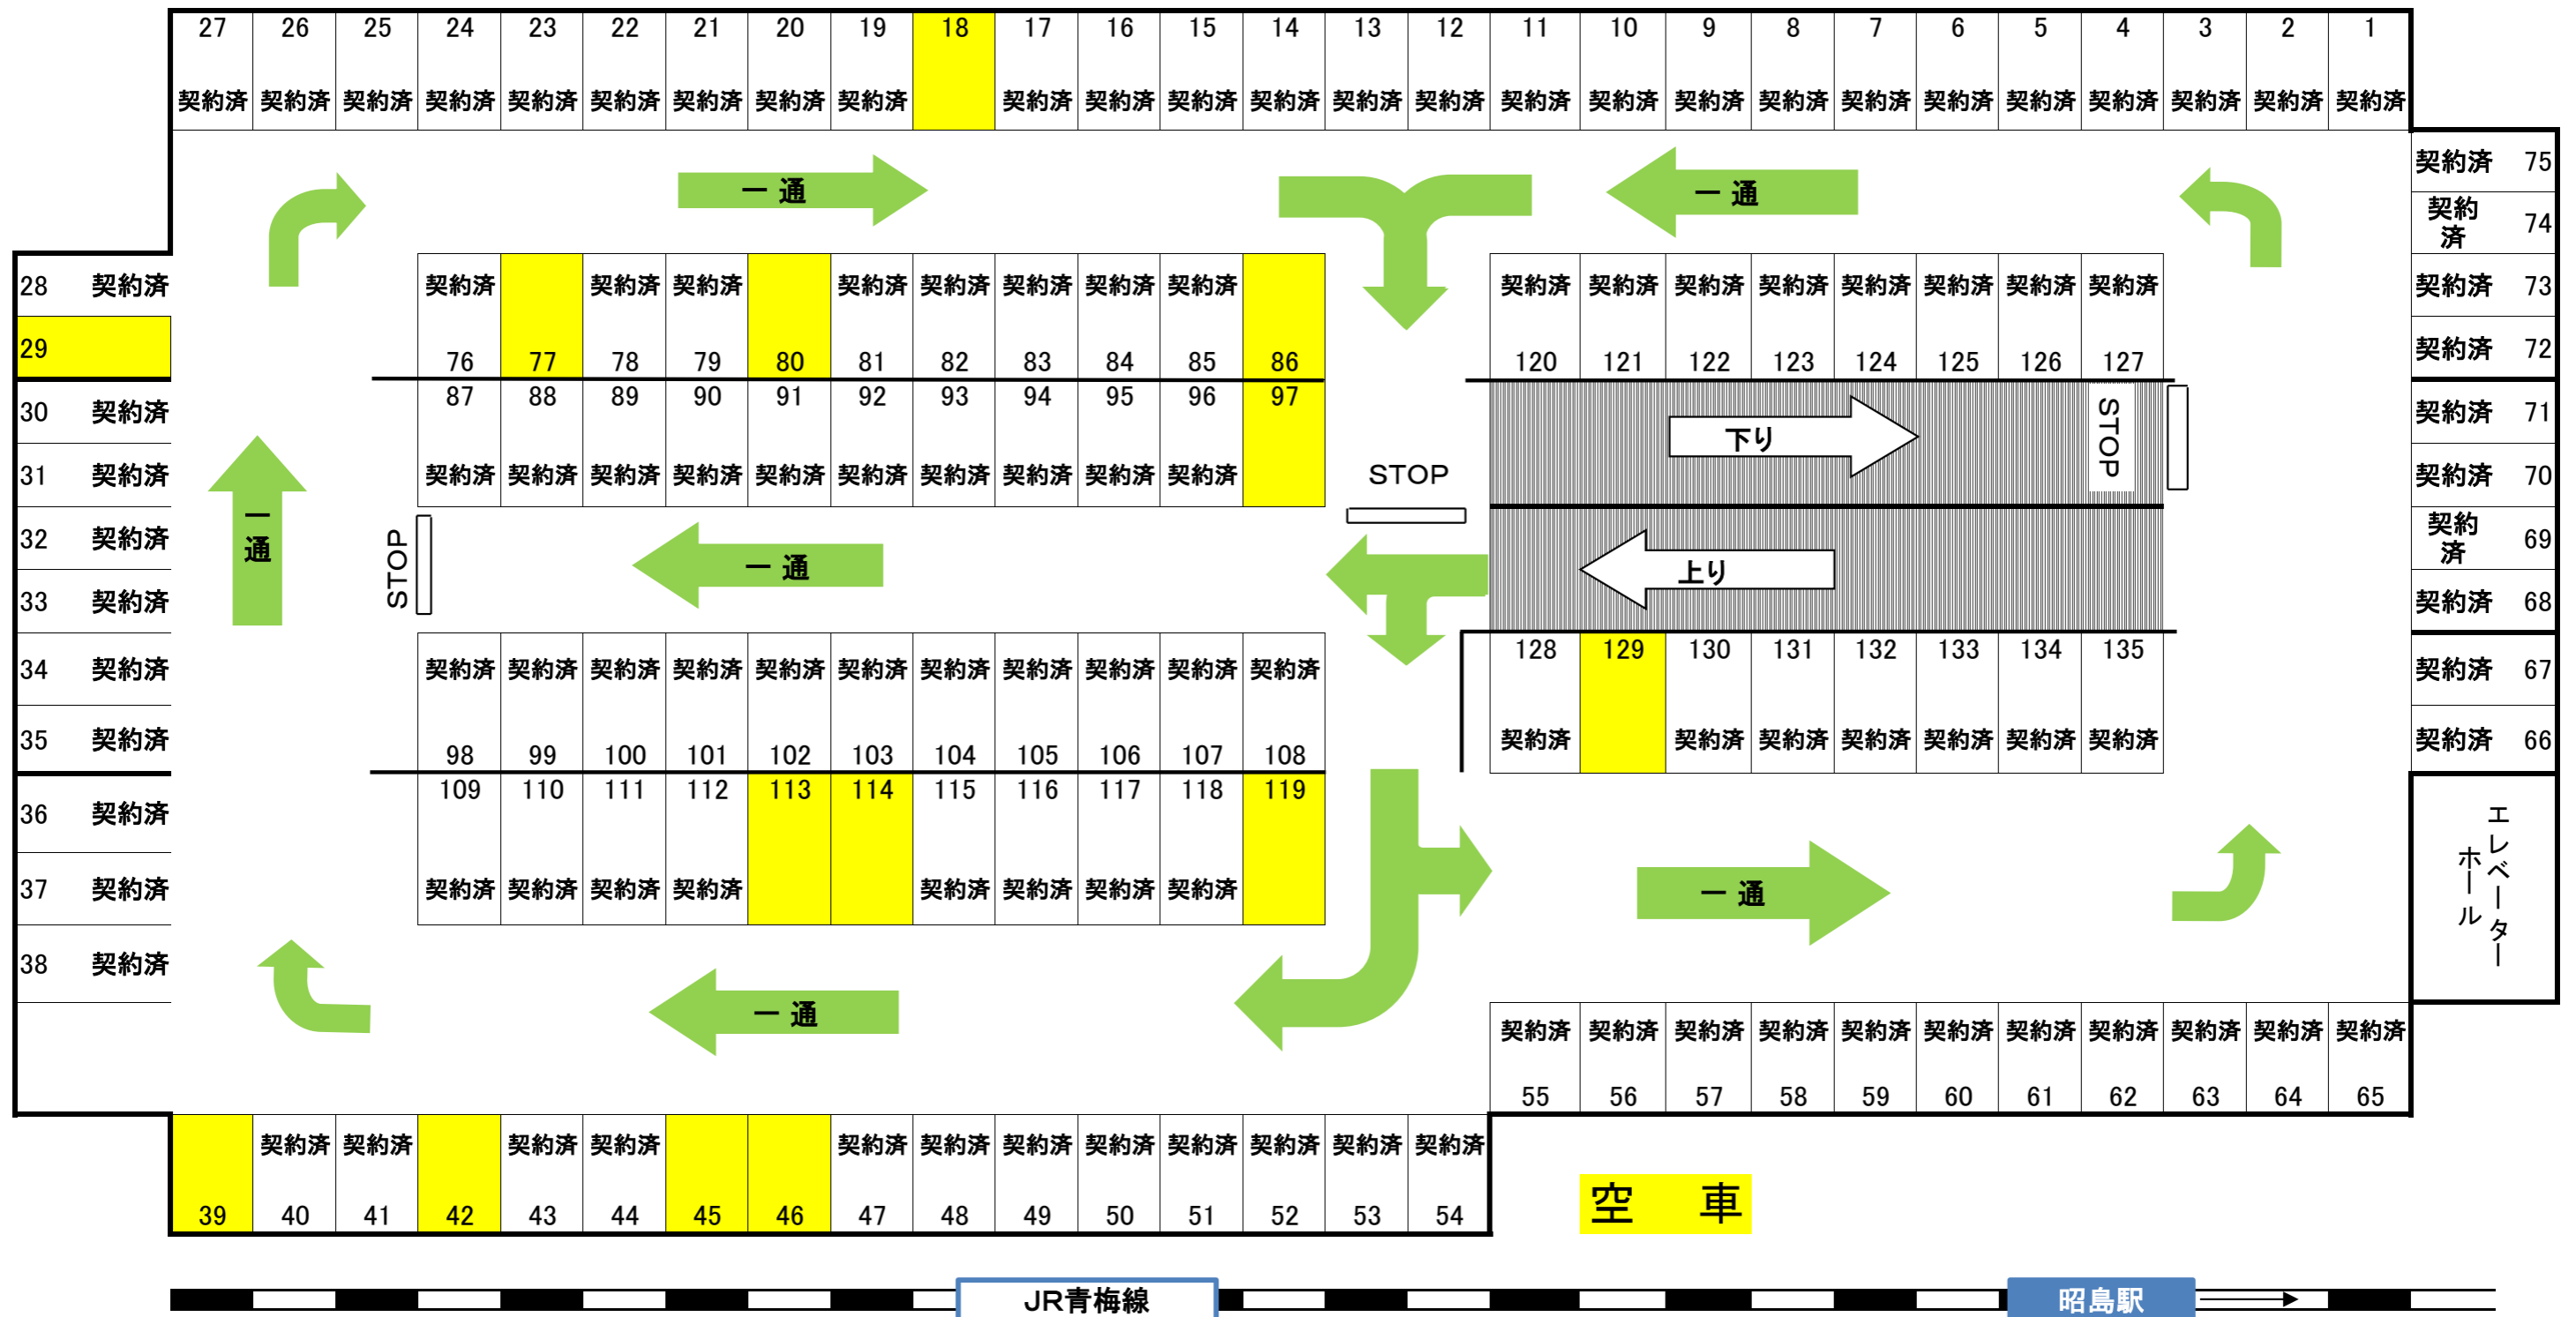

第1パーキング 1階(月極) 平面図 22, 680円(21, 000円)

平成30年10月1日

第1パーキング 3階(月極) 平面図 18,360円(17,000円)

平成30年10月1日

第1パーキング 4階(月極) 平面図 17, 280円(16, 000円)

平成30年10月1日

JR青梅線

昭島駅

第1パーキング 屋上(月極) 平面図 14,040円(13,000円)

平成30年10月1日