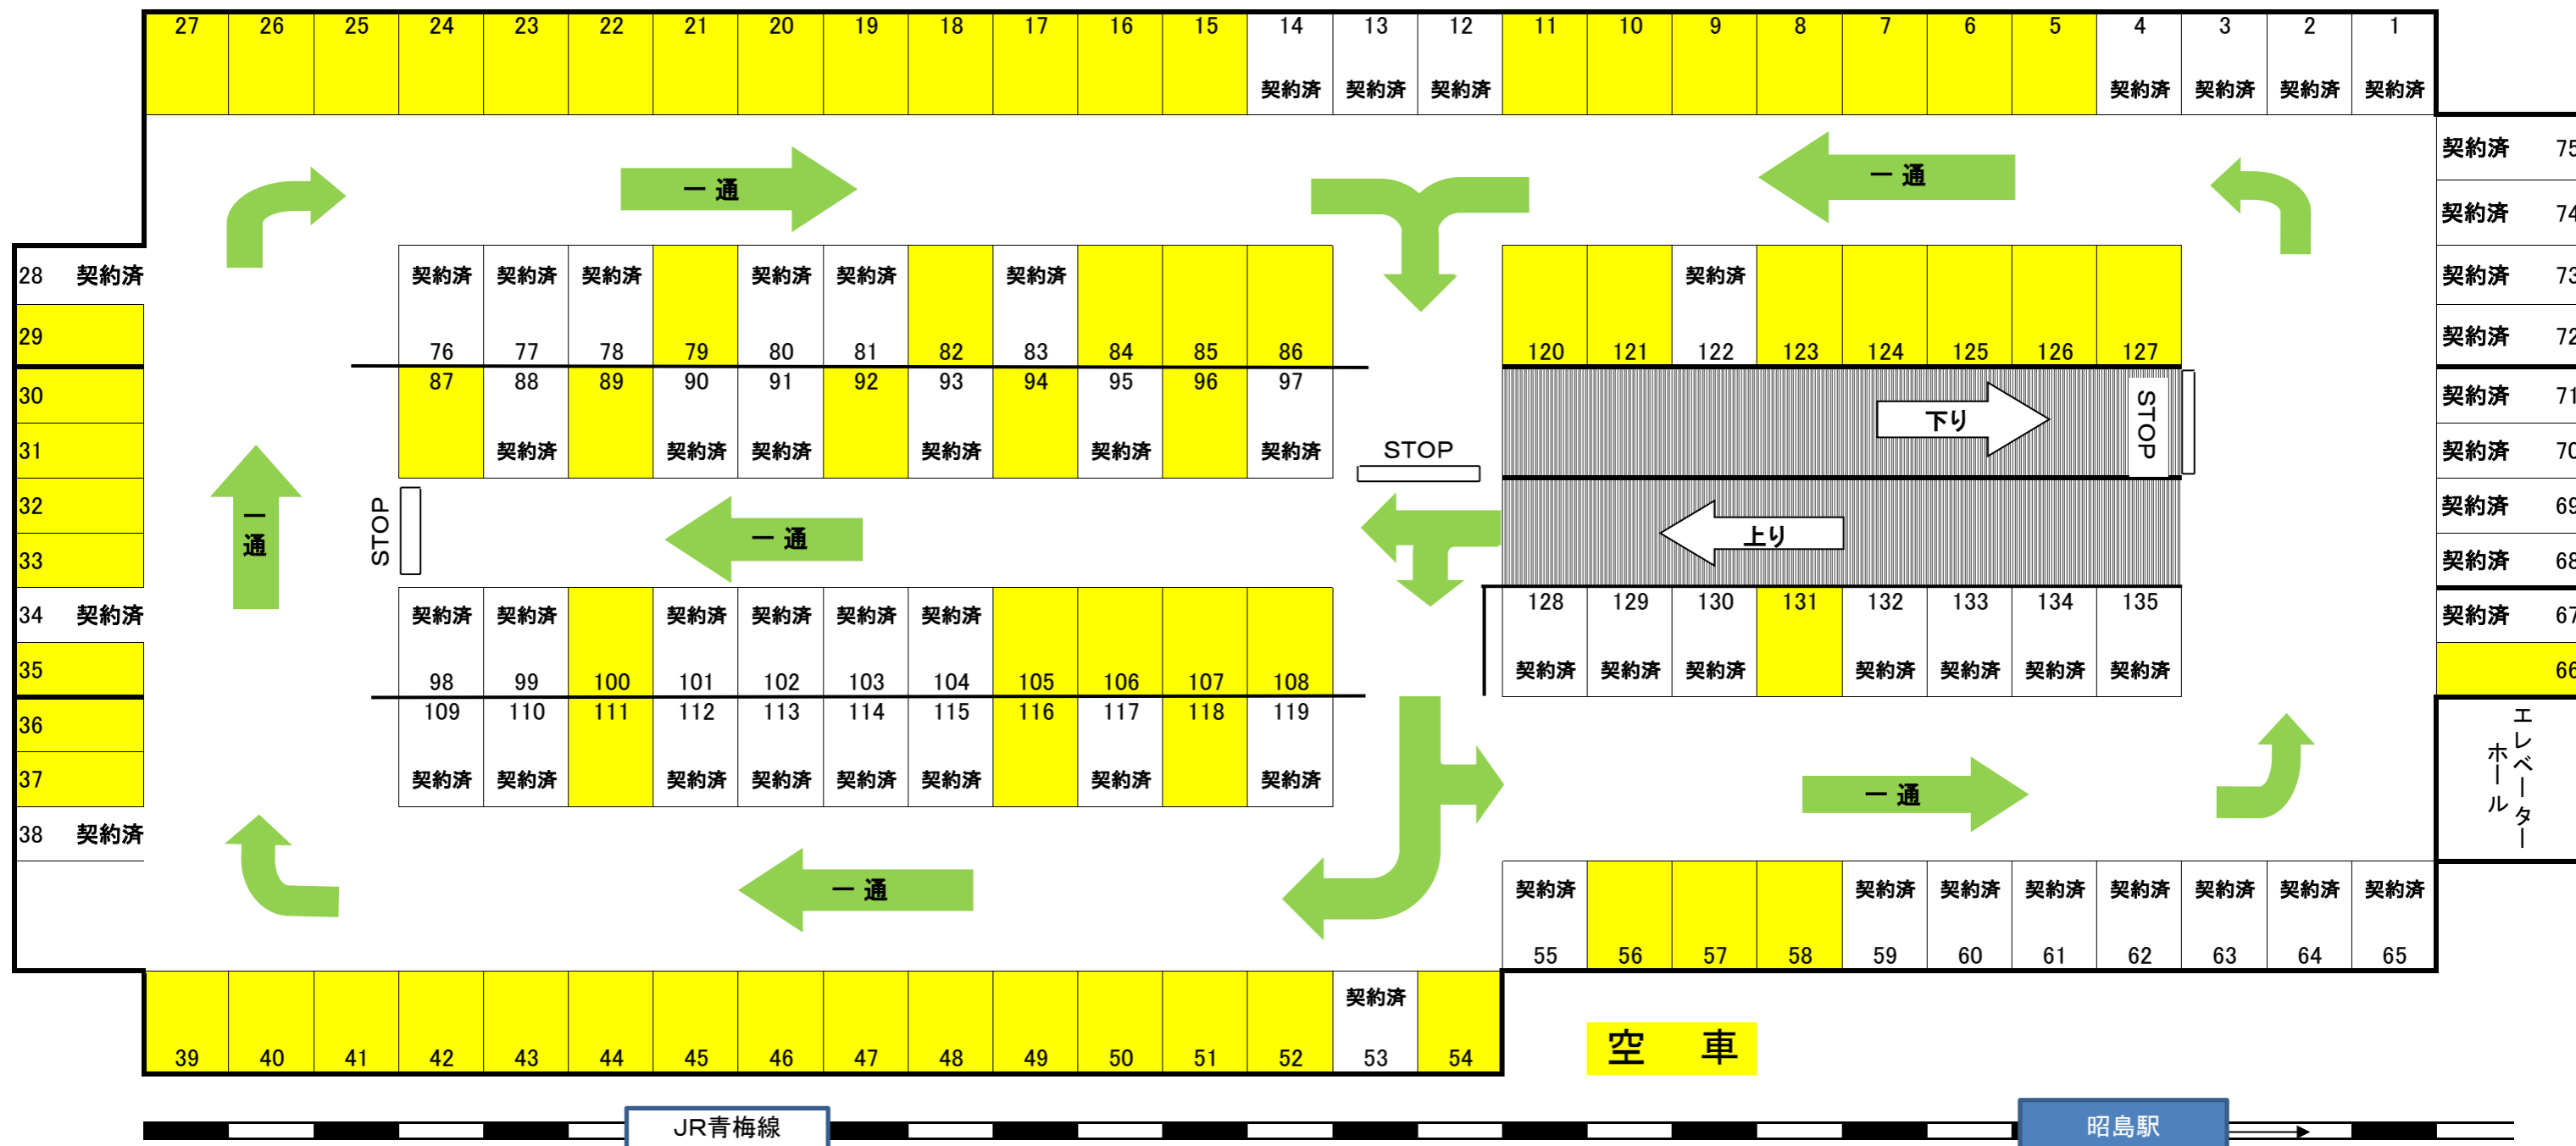

第1パーキング 1階(月極) 平面図 22, 680円(21, 000円)

平成30年10月1日

第1パーキング 3階(月極) 平面図 18,360円(17,000円)

平成30年10月1日

第1パーキング 4階(月極) 平面図 17, 280円(16, 000円)

平成30年10月1日

JR青梅線

昭島駅

第1パーキング 屋上(月極) 平面図 14,040円(13,000円)

平成30年10月1日