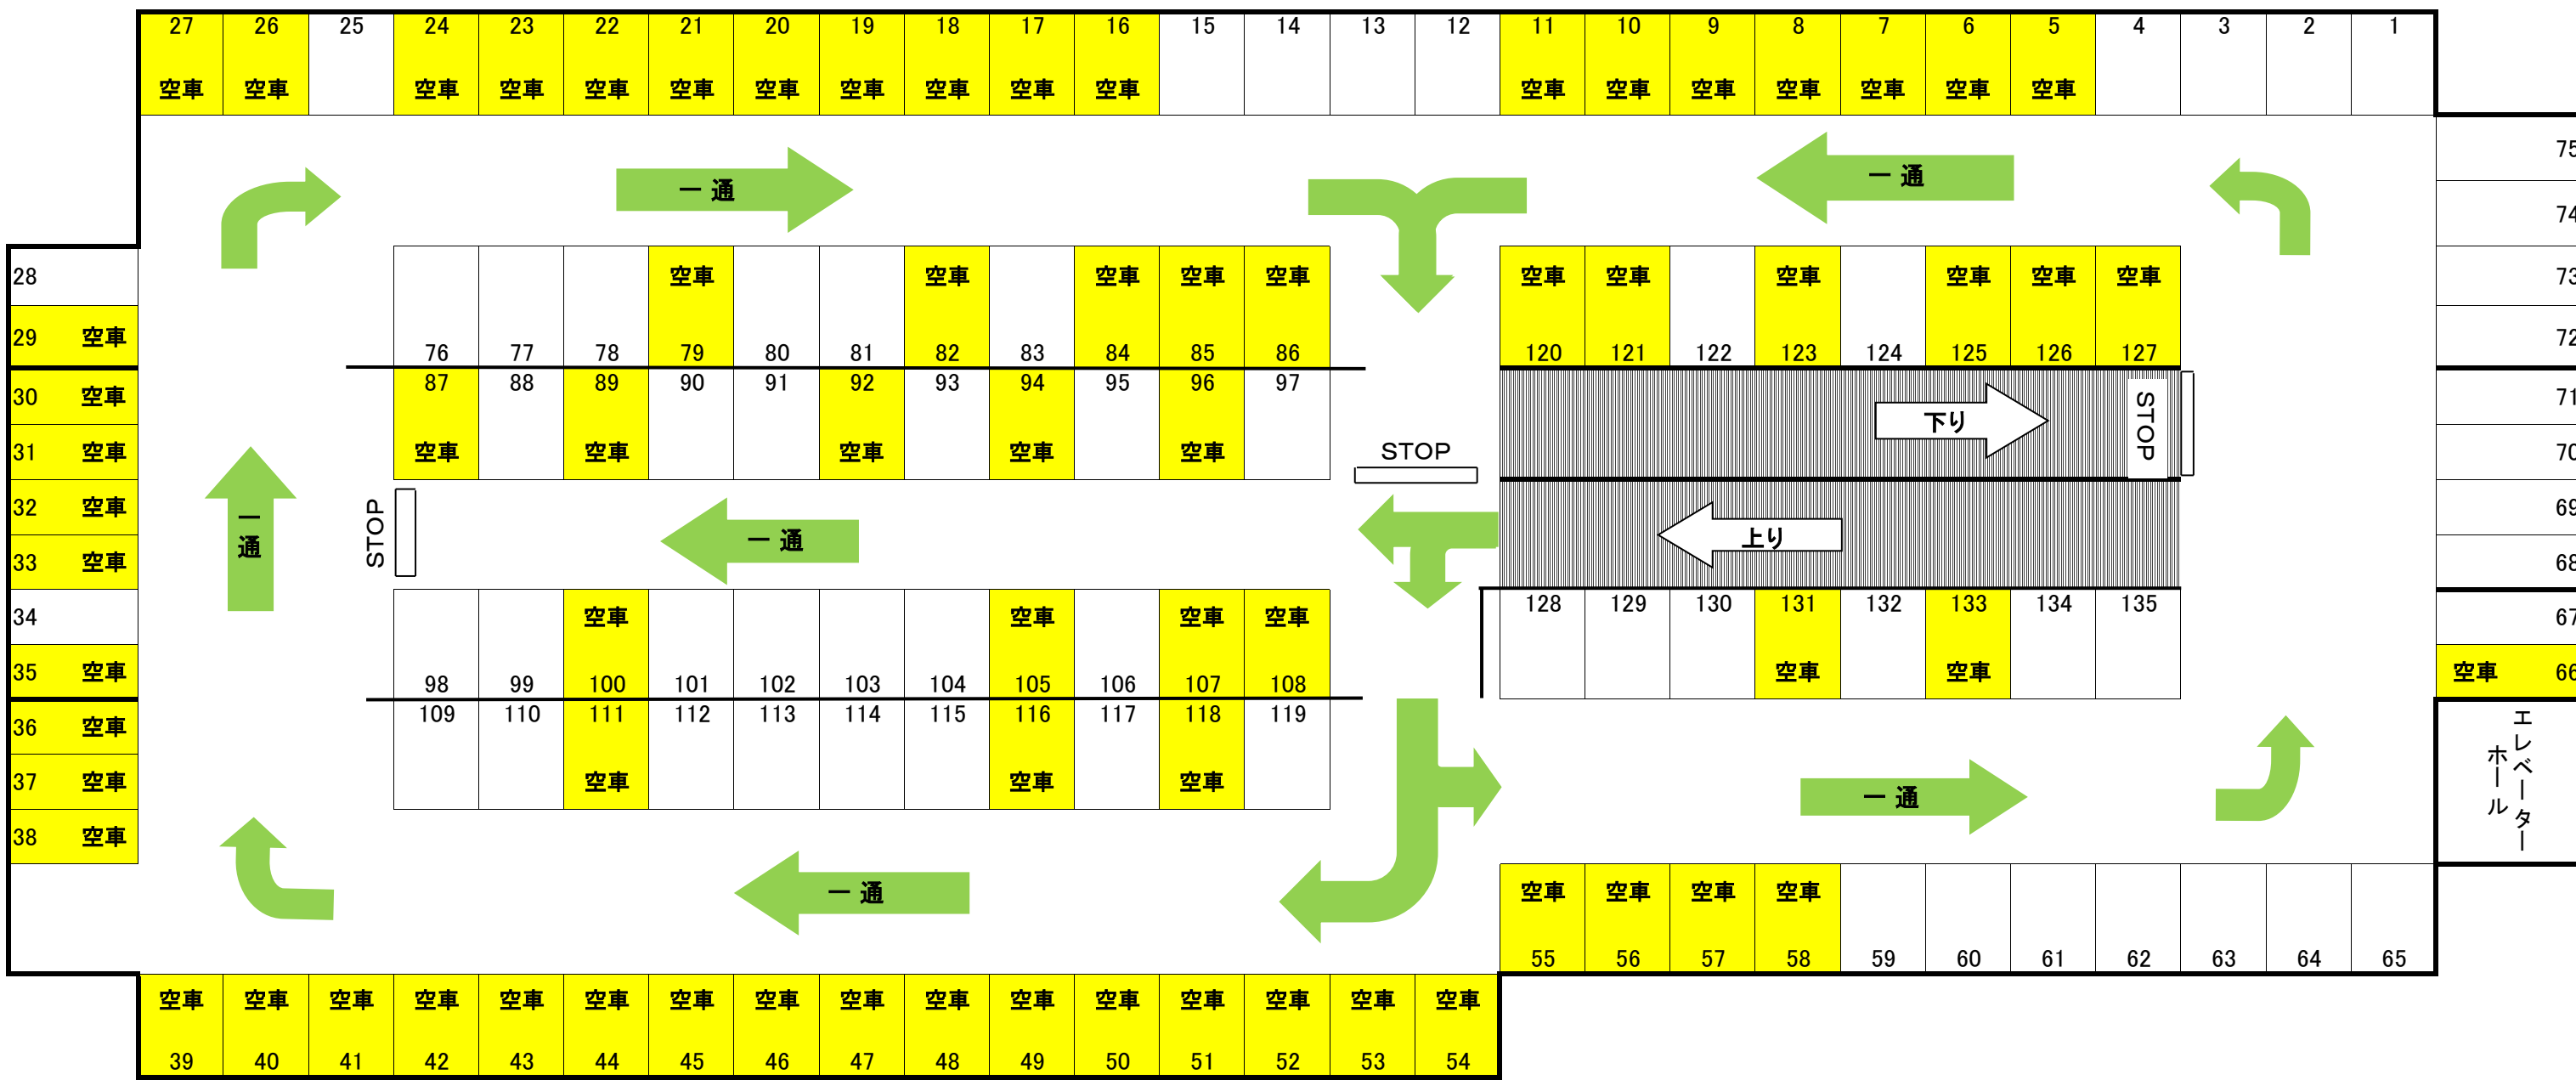

第1パーキング 1階(月極) 平面図 22, 680円(21, 000円)

2019年1月8日

第1パーキング 3階(月極) 平面図 18,360円(17,000円)

2019年1月8日

28	
29	空車
30	空車
31	空車
32	空車
33	空車
34	
35	空車
36	空車
37	空車
38	空車

75	
74	
73	
72	
71	
70	
69	
68	
67	
66	空車

第1パーキング 4階(月極) 平面図 17, 280円(16, 000円)

2019年1月8日

第1パーキング 屋上(月極) 平面図 14,040円(13,000円)

2019年1月8日