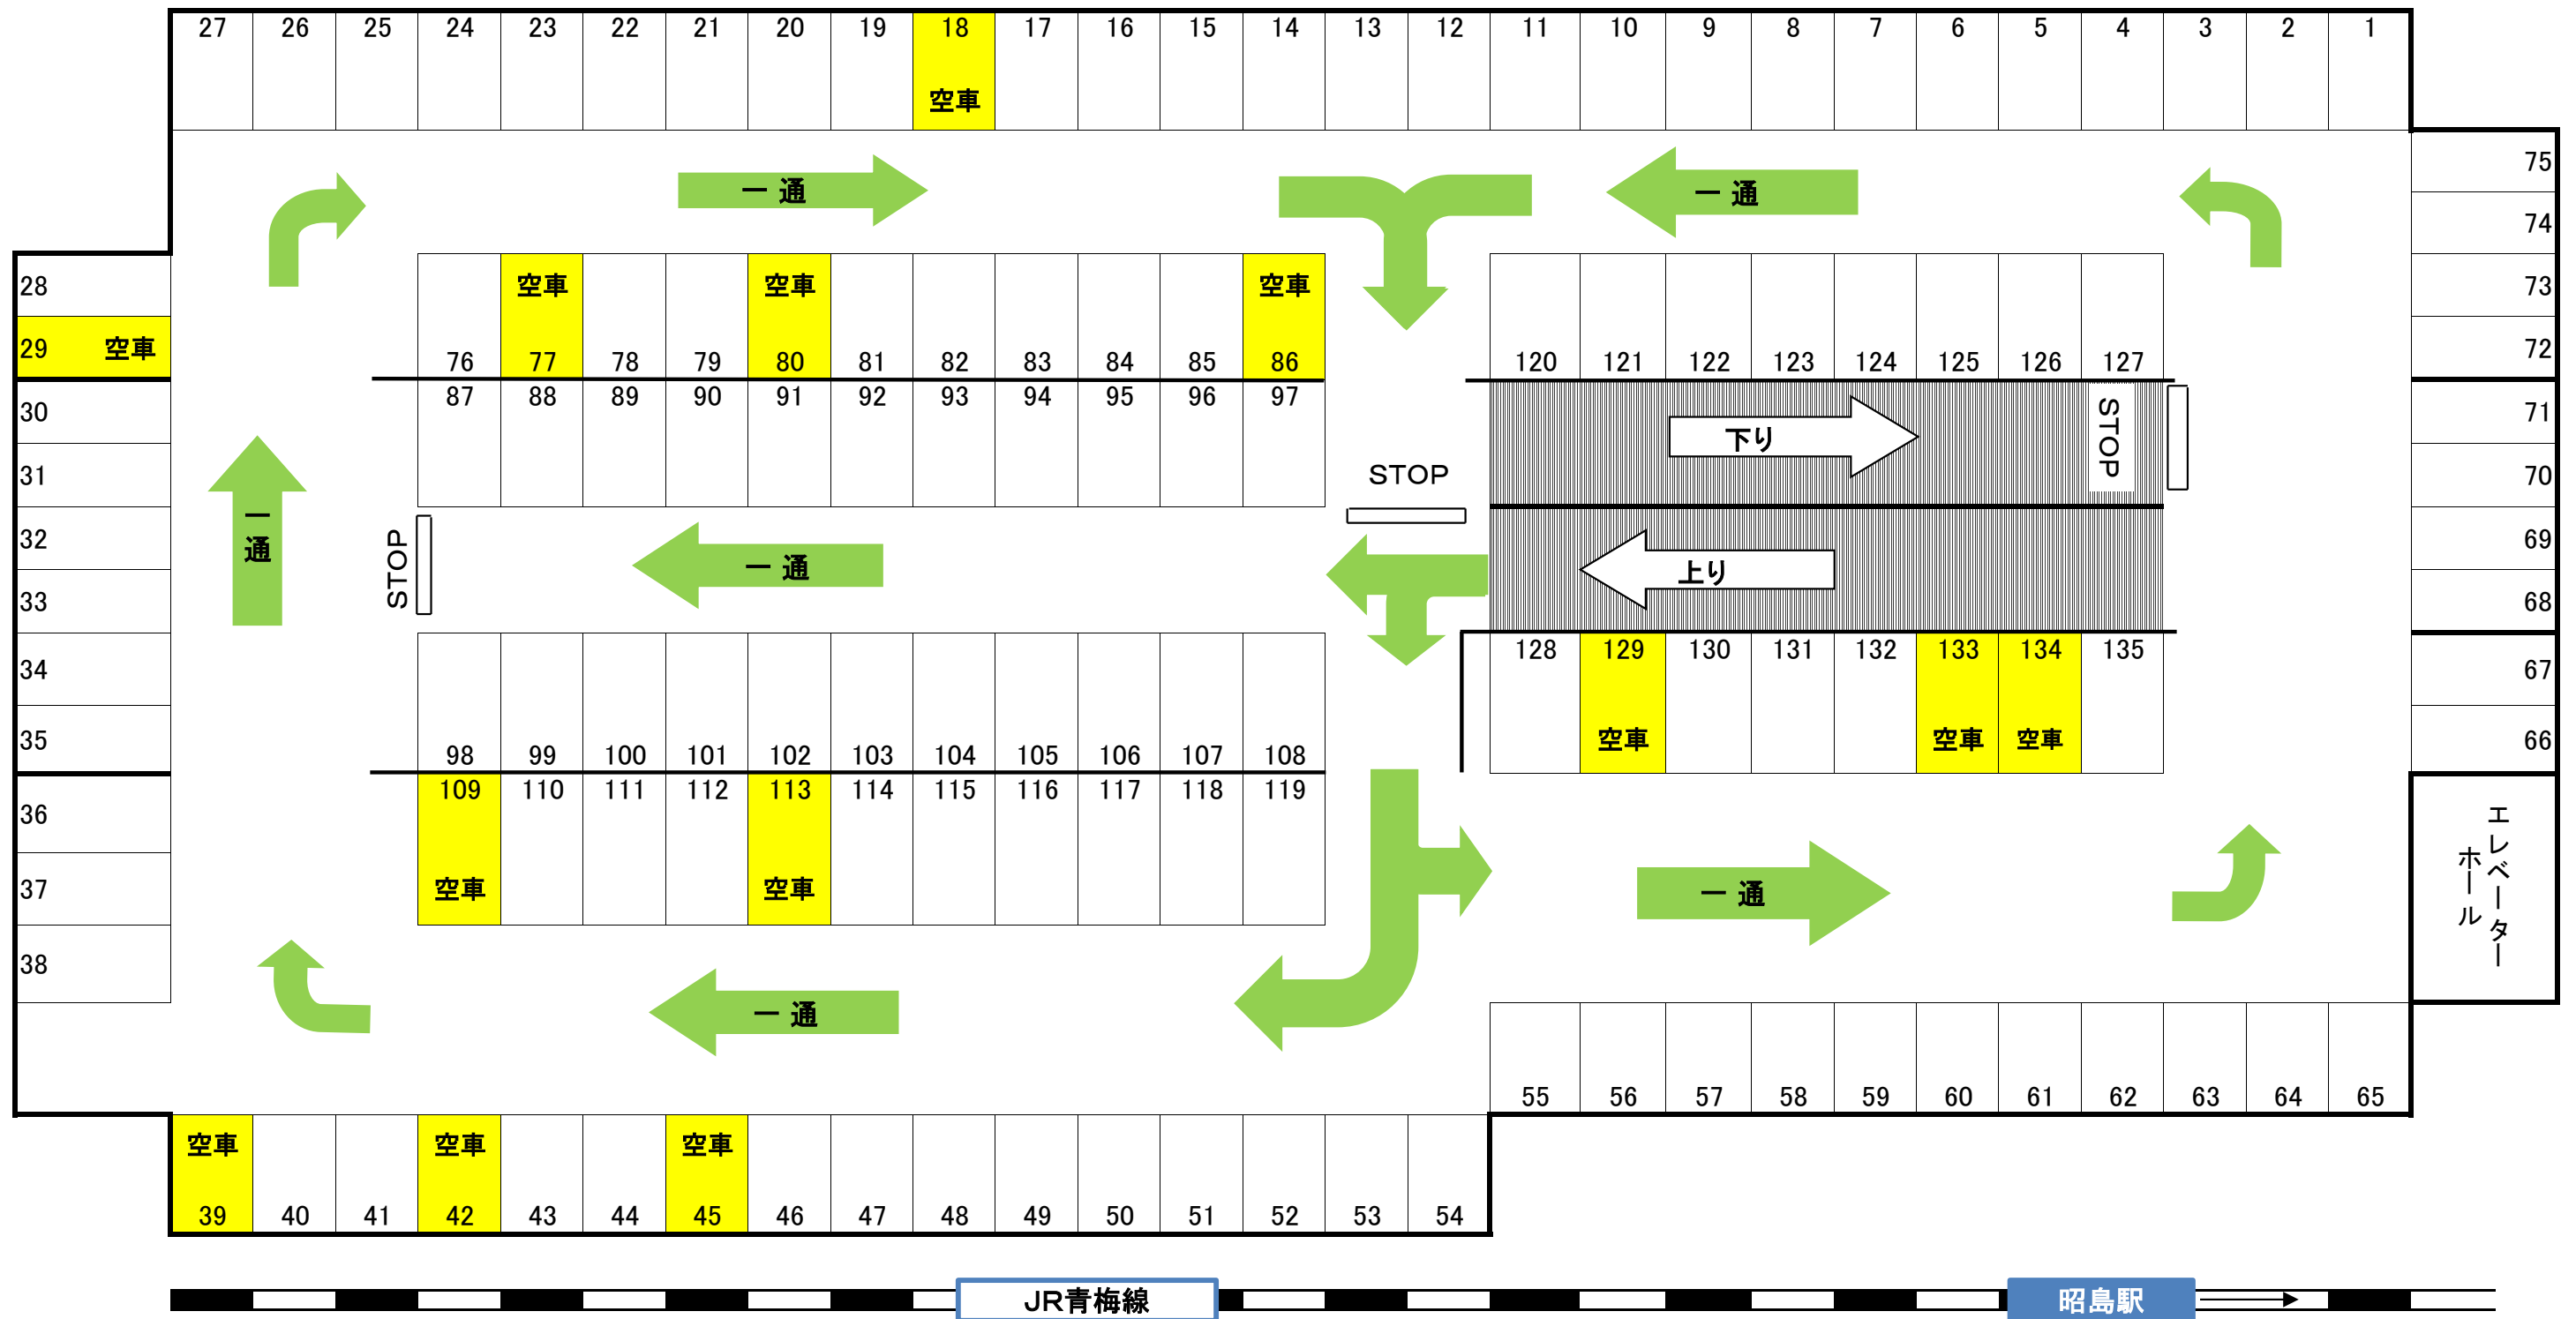

第1パーキング 1階(月極) 平面図 22, 680円(21, 000円)

2019年1月8日

第1パーキング 3階(月極) 平面図 18,360円(17,000円)

2019年1月8日

28	
29	空車
30	空車
31	空車
32	空車
33	空車
34	
35	空車
36	空車
37	空車
38	空車

75	
74	
73	
72	
71	
70	
69	
68	
67	
66	空車

第1パーキング 4階(月極) 平面図 17, 280円(16, 000円)

2019年1月8日

第1パーキング 屋上(月極) 平面図 14,040円(13,000円)

2019年1月8日