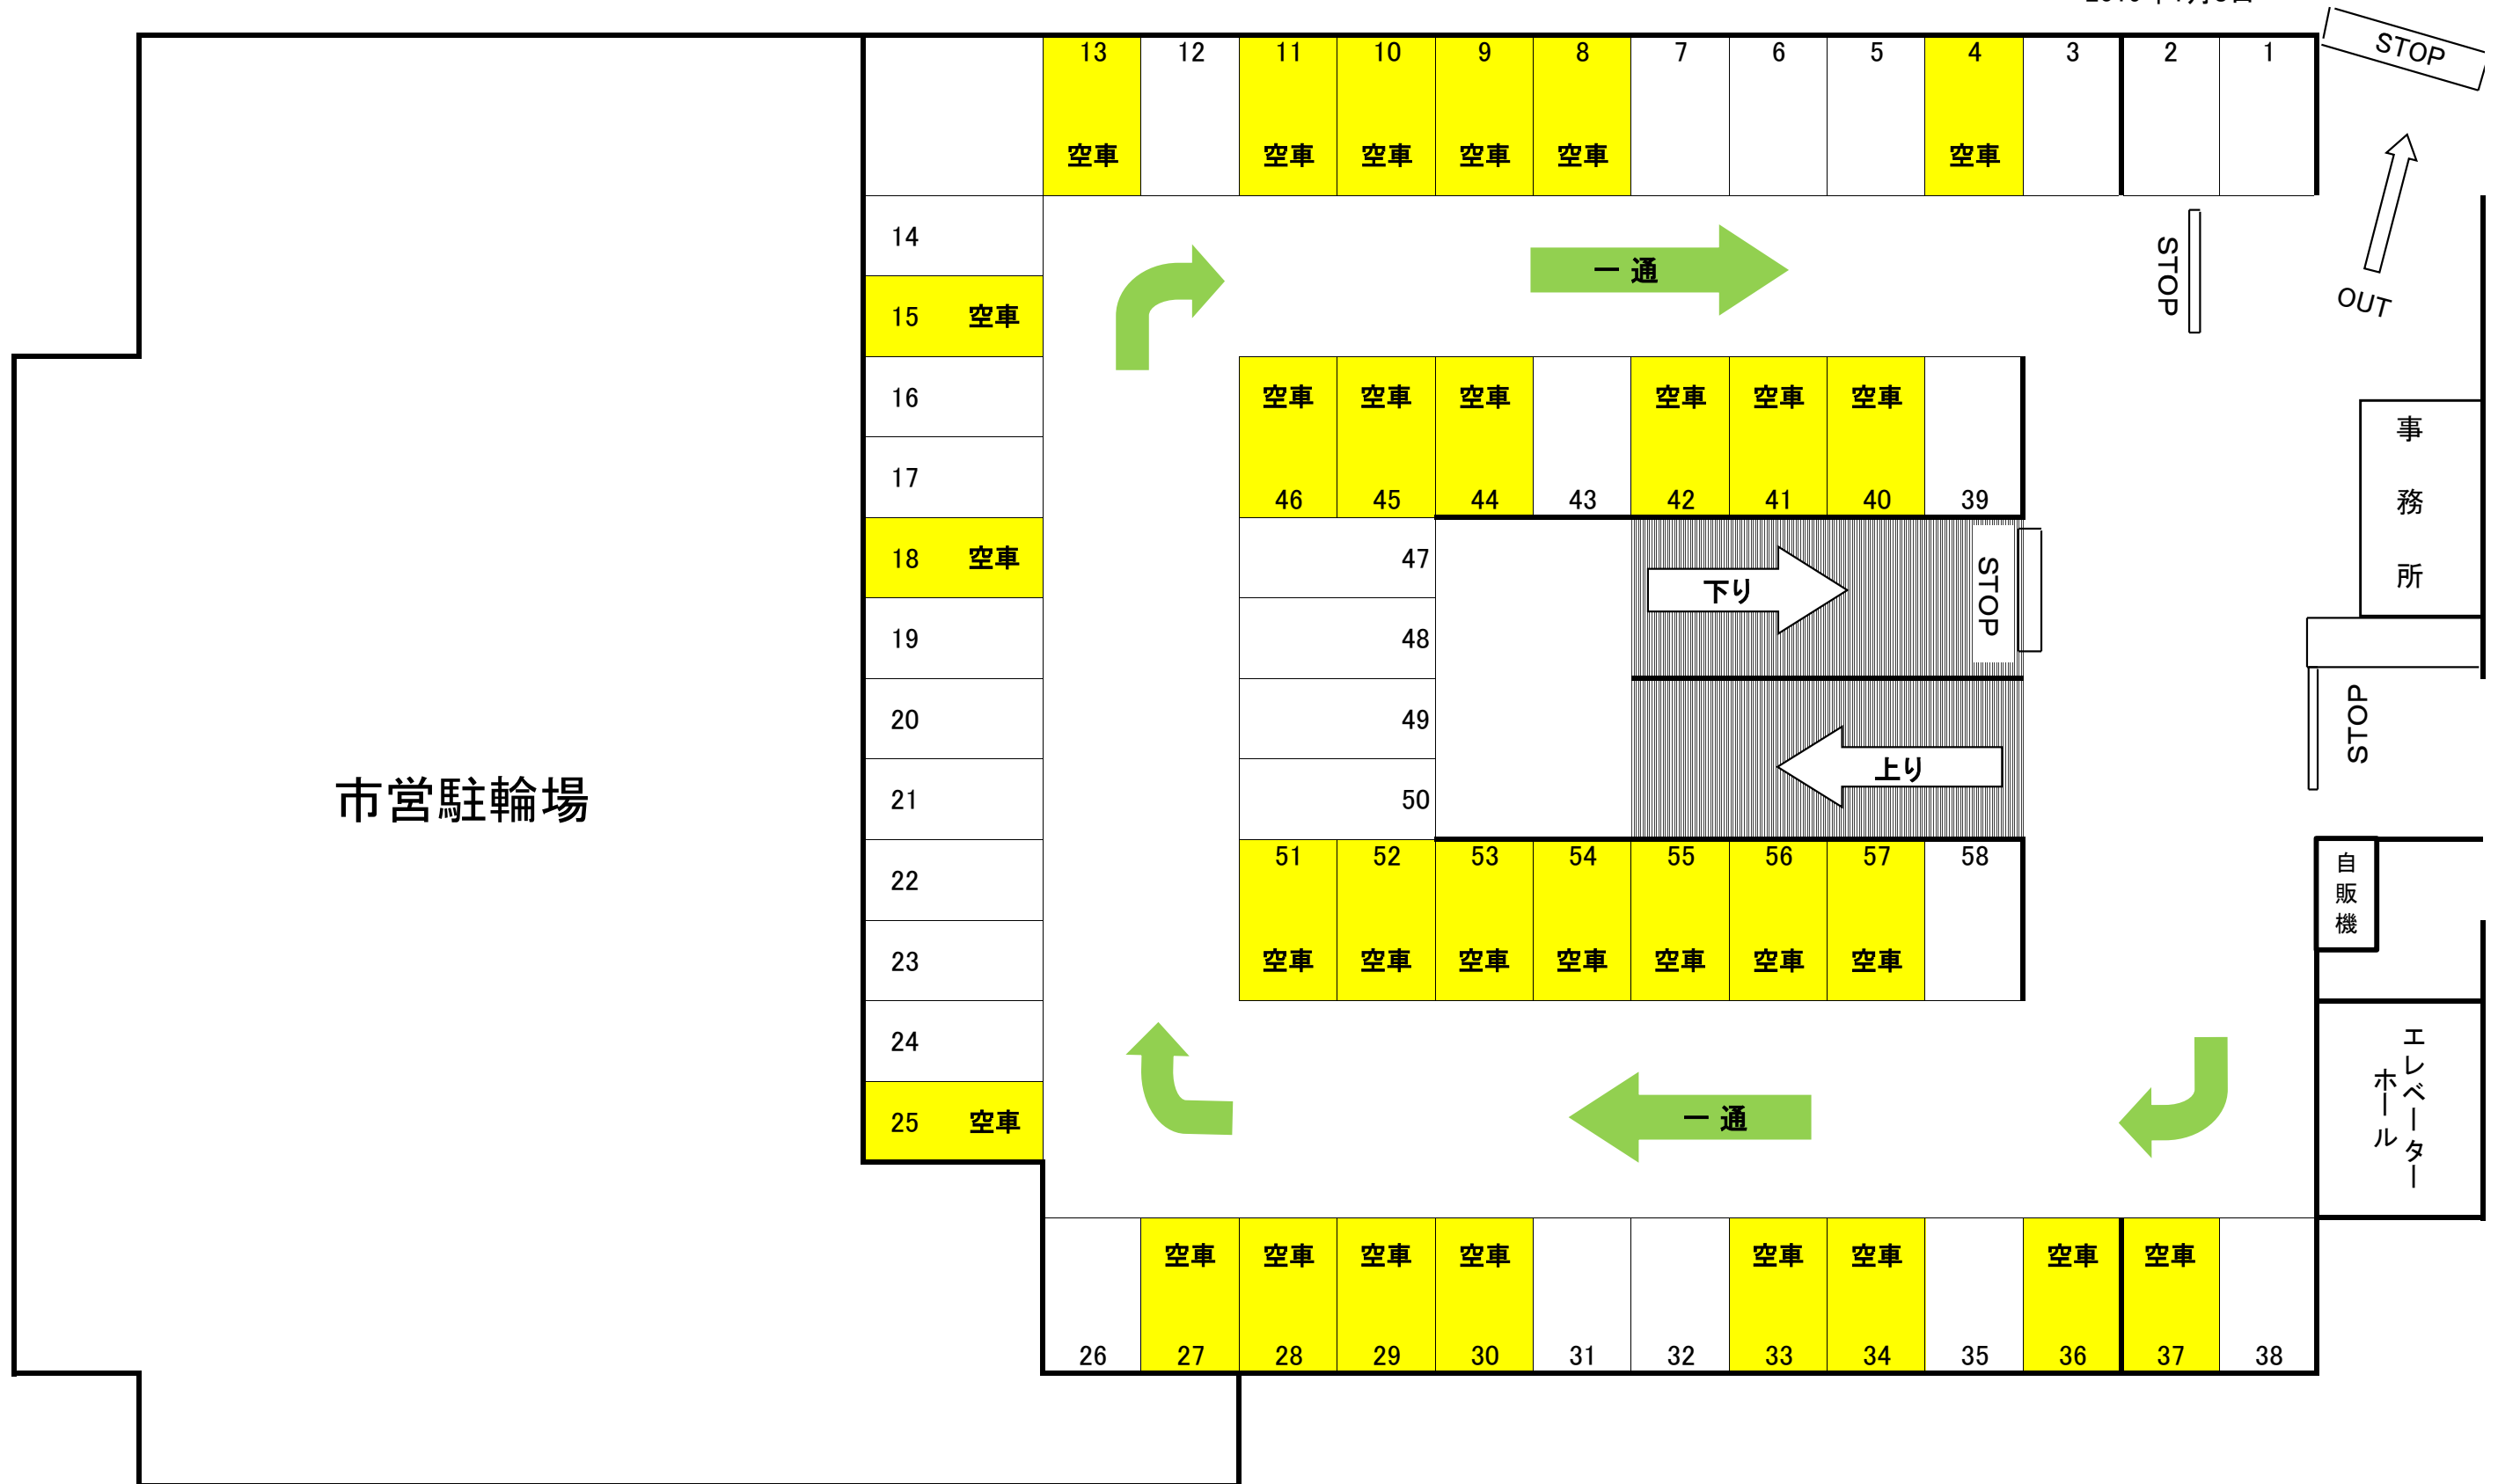

第1パーキング 1階(月極) 平面図 22, 680円(21, 000円)

2019年1月8日

第1パーキング 3階(月極) 平面図 18,360円(17,000円)

2019年1月8日

28	
29	空車
30	空車
31	空車
32	空車
33	空車
34	
35	空車
36	空車
37	空車
38	空車

75	
74	
73	
72	
71	
70	
69	
68	
67	
66	空車

第1パーキング 4階(月極) 平面図 17, 280円(16, 000円)

2019年1月8日

第1パーキング 屋上(月極) 平面図 14,040円(13,000円)

2019年1月8日