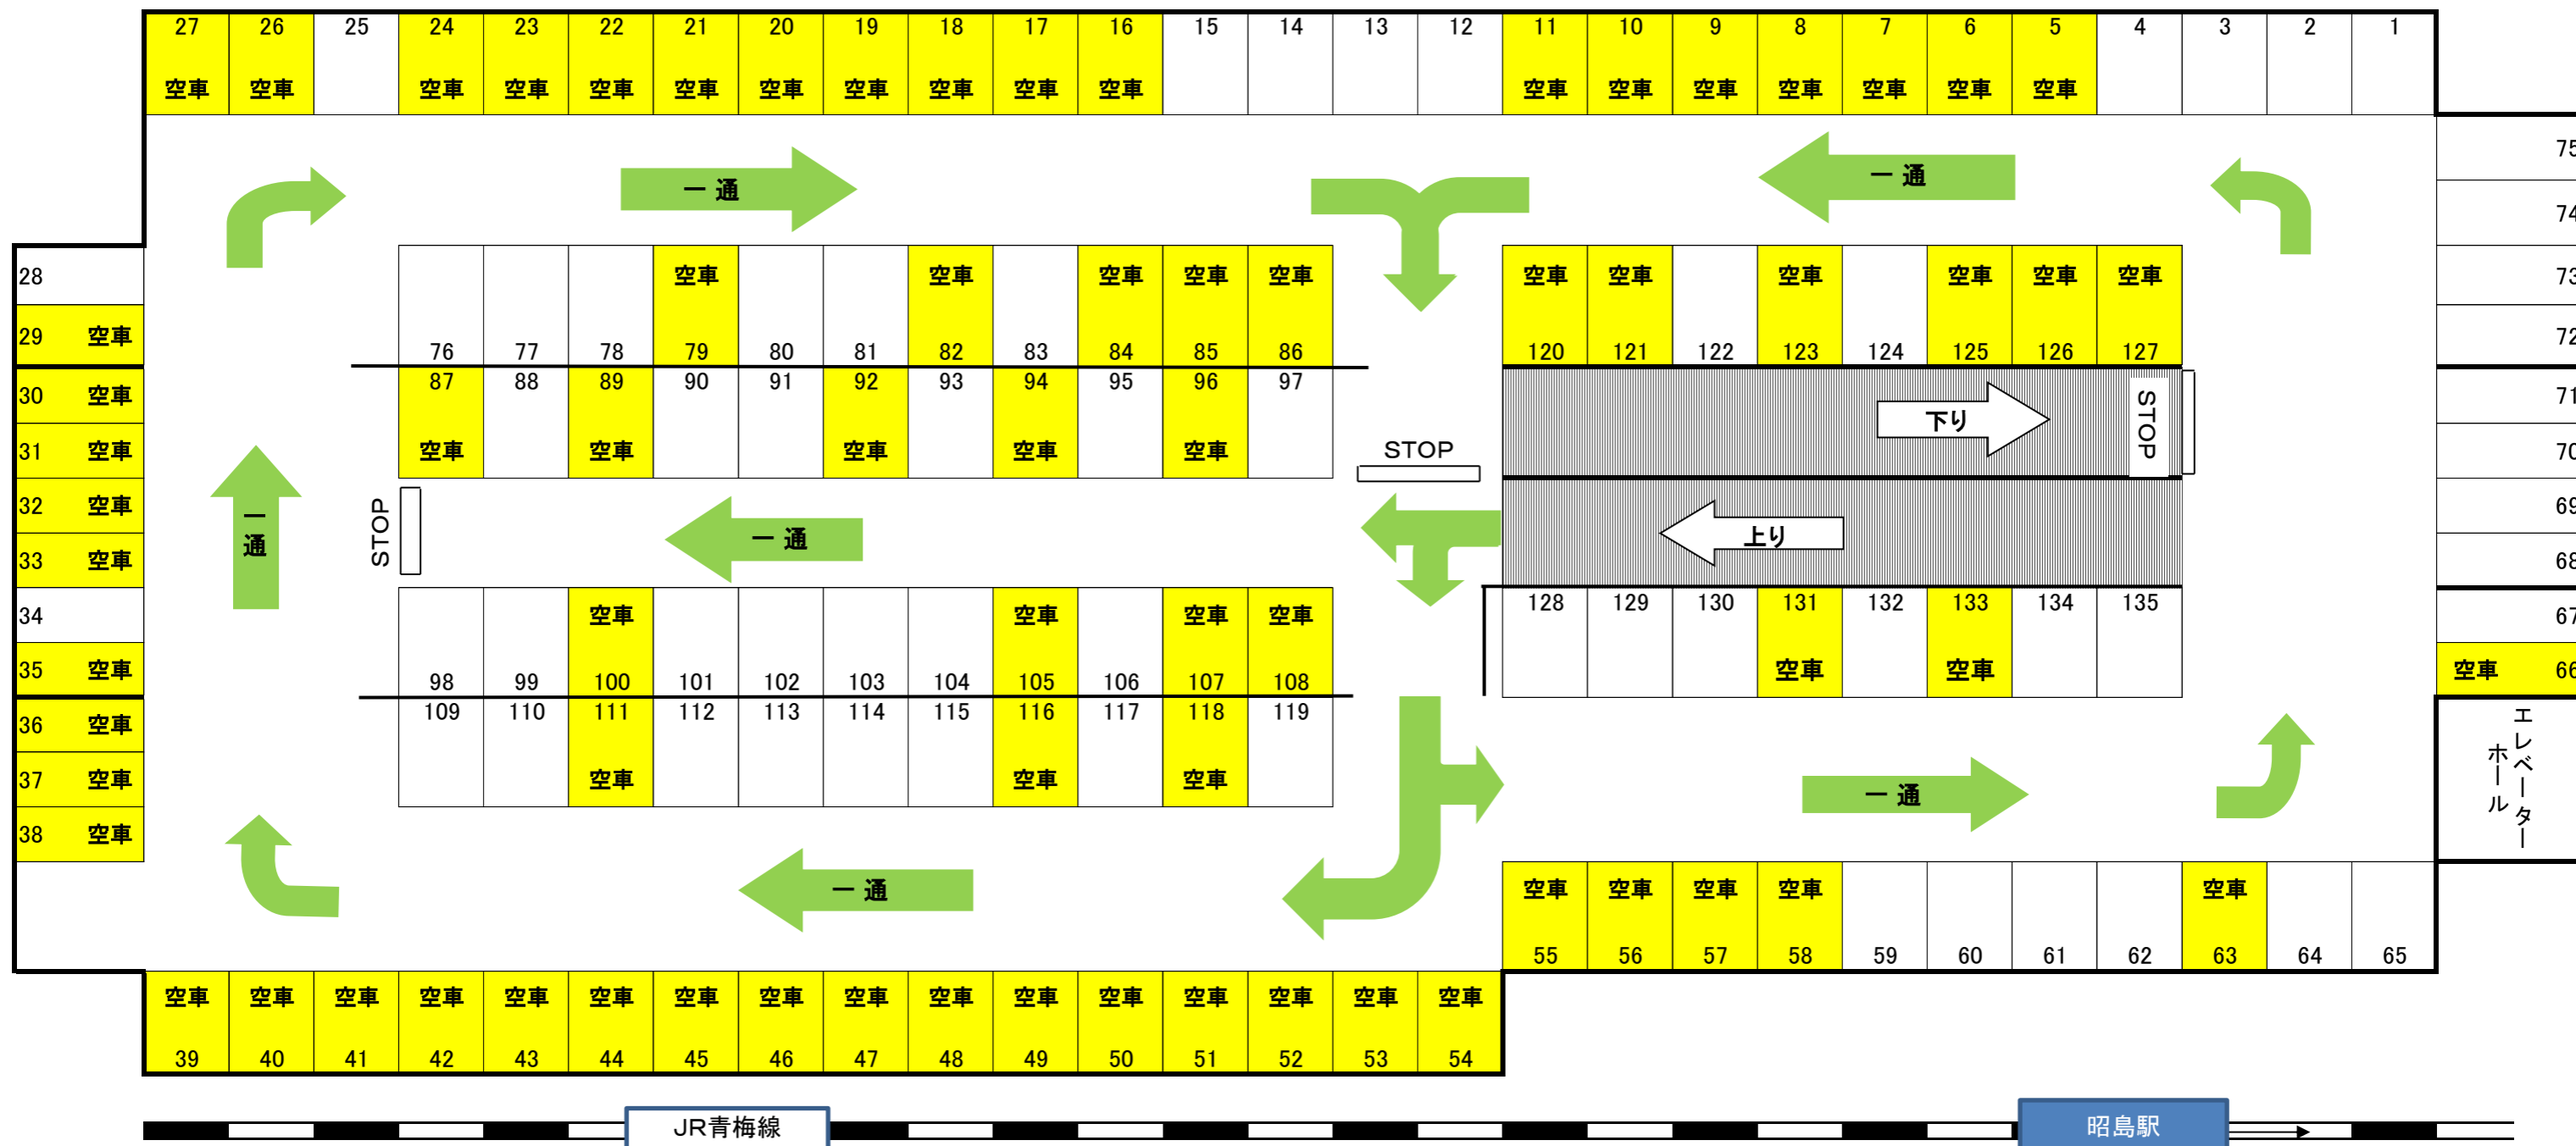

第1パーキング 1階(月極) 平面図 22, 680円(21, 000円)

2019年2月5日

第1パーキング 3階(月極) 平面図 18,360円(17,000円)

2019年2月5日

第1パーキング 4階(月極) 平面図 17, 280円(16, 000円)

2019年2月5日

第1パーキング 屋上(月極) 平面図 14,040円(13,000円)

2019年2月5日

JR青梅線 昭島駅