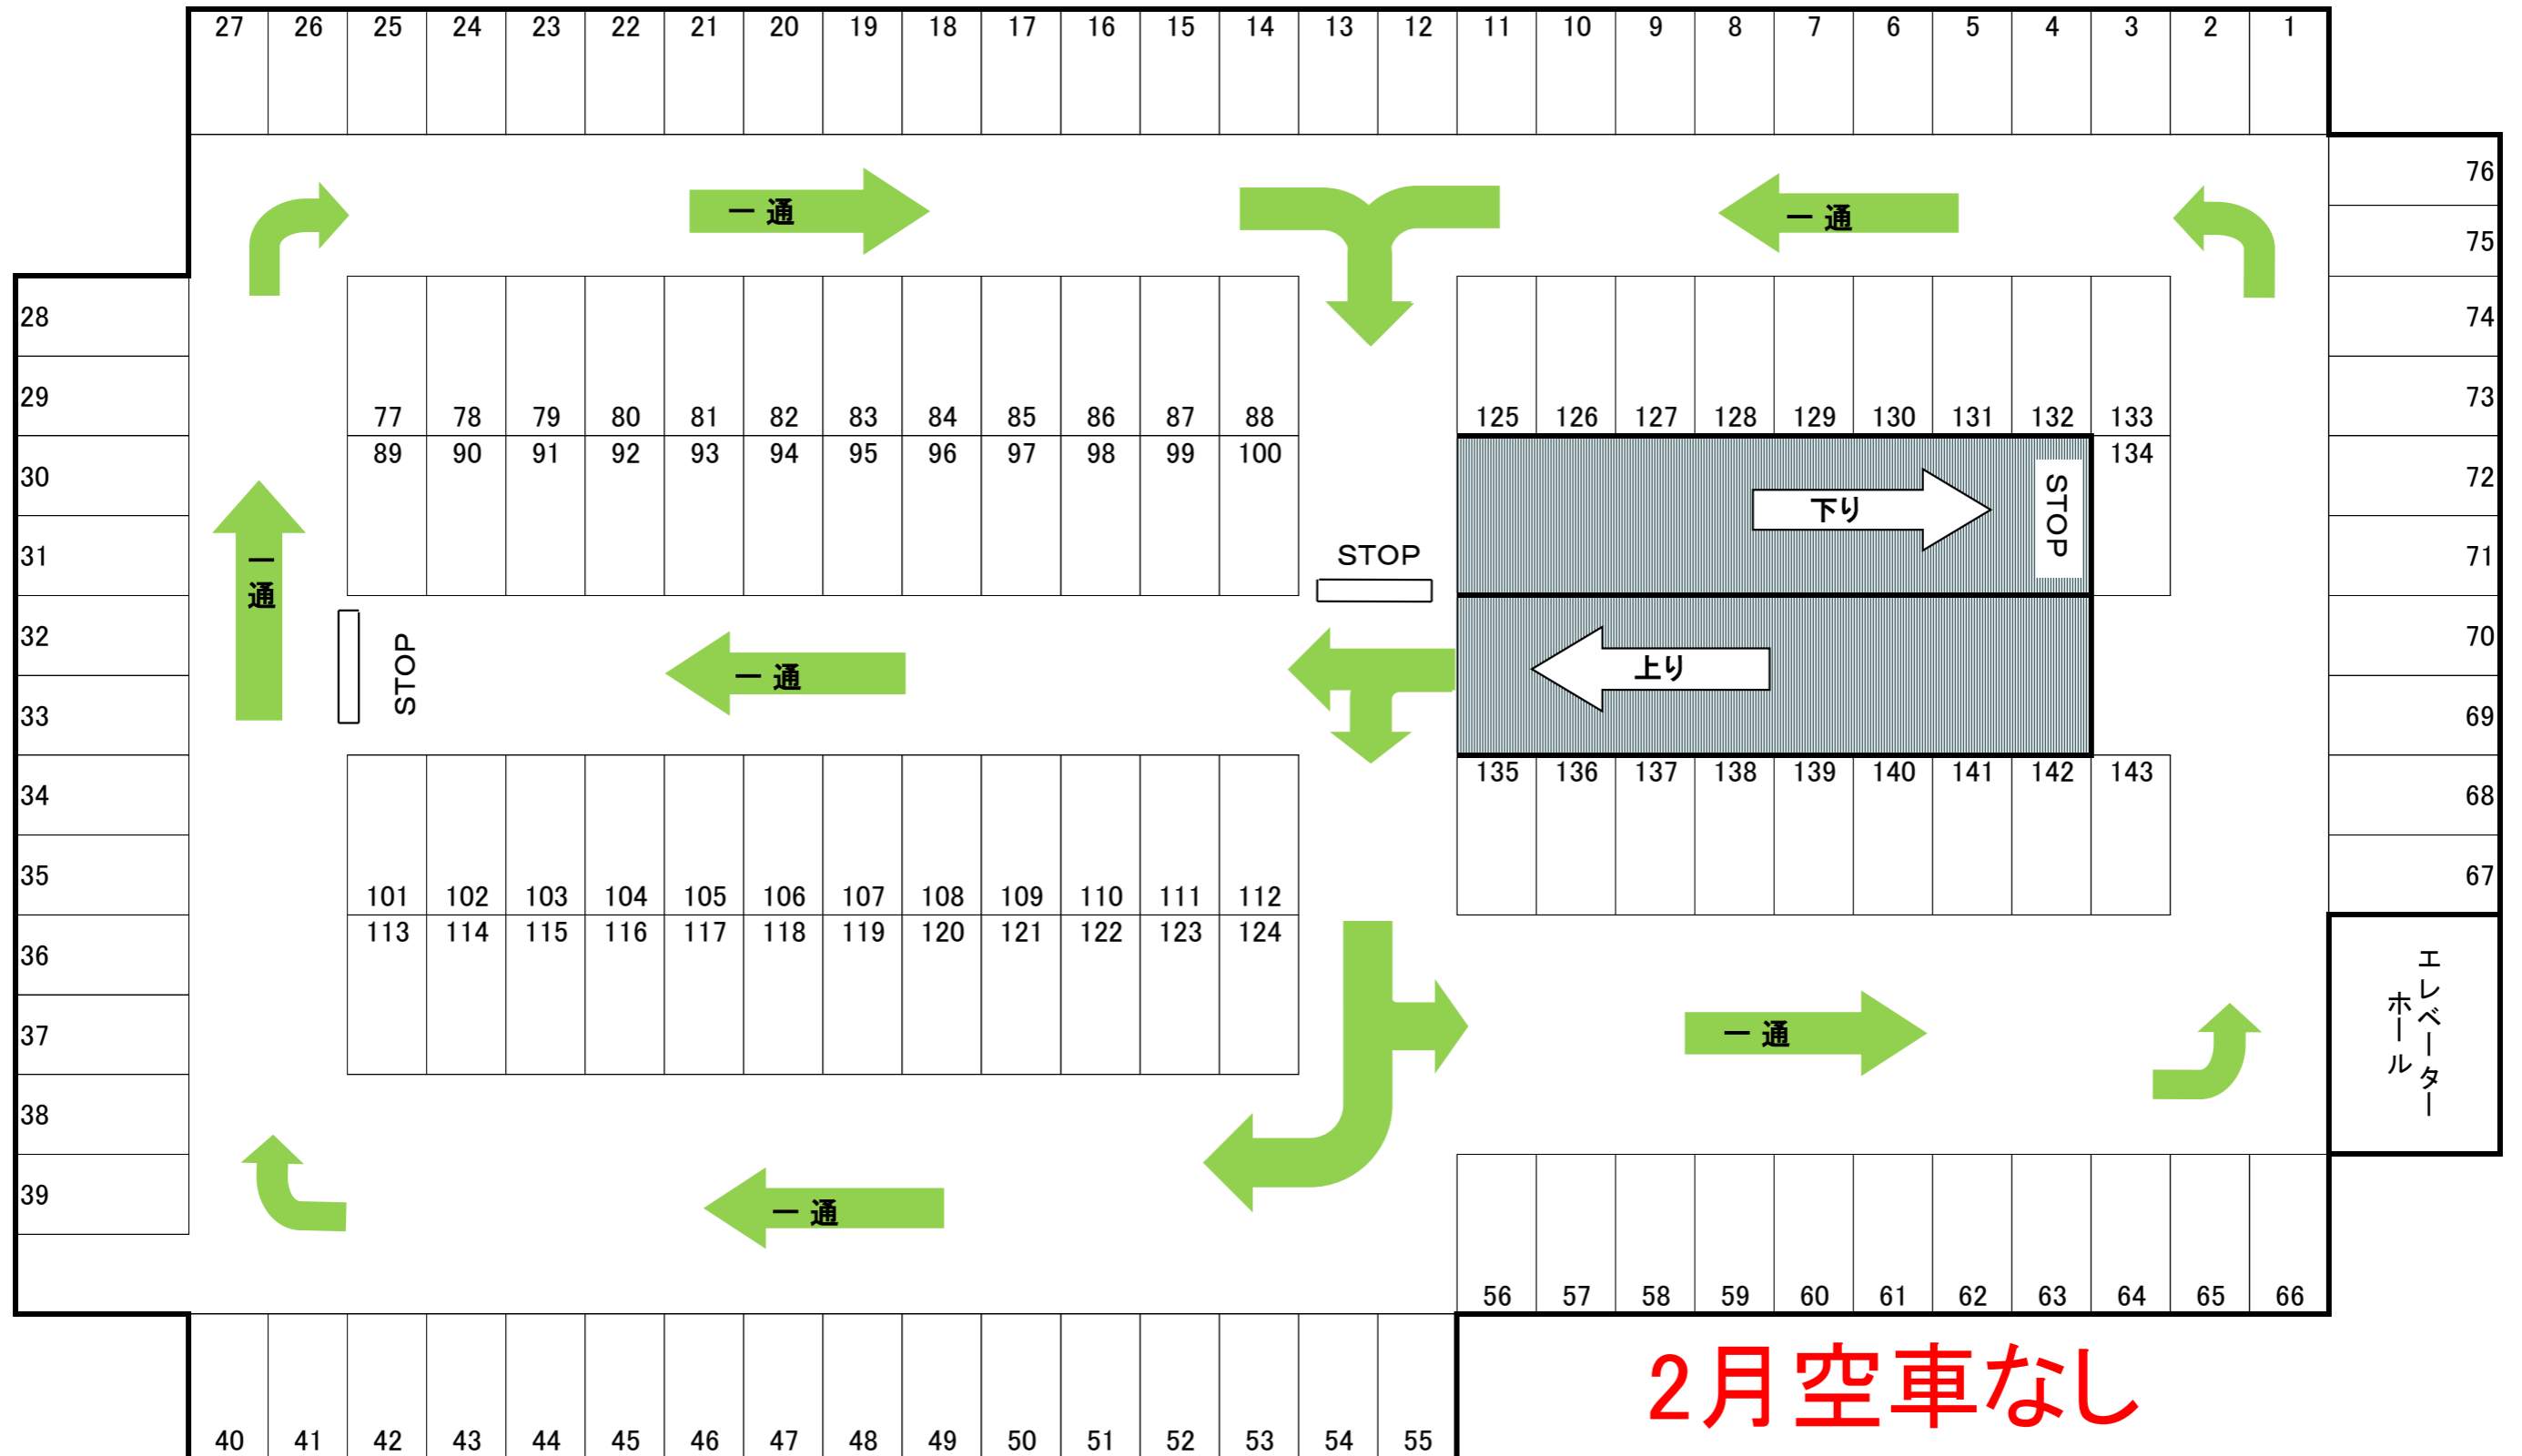

第1パーキング 1階(月極) 平面図 22, 680円(21, 000円)

2019年2月5日

第1パーキング 3階(月極) 平面図 18,360円(17,000円)

2019年2月5日

第1パーキング 4階(月極) 平面図 17, 280円(16, 000円)

2019年2月5日

第1パーキング 屋上(月極) 平面図 14,040円(13,000円)

2019年2月5日

JR青梅線 昭島駅