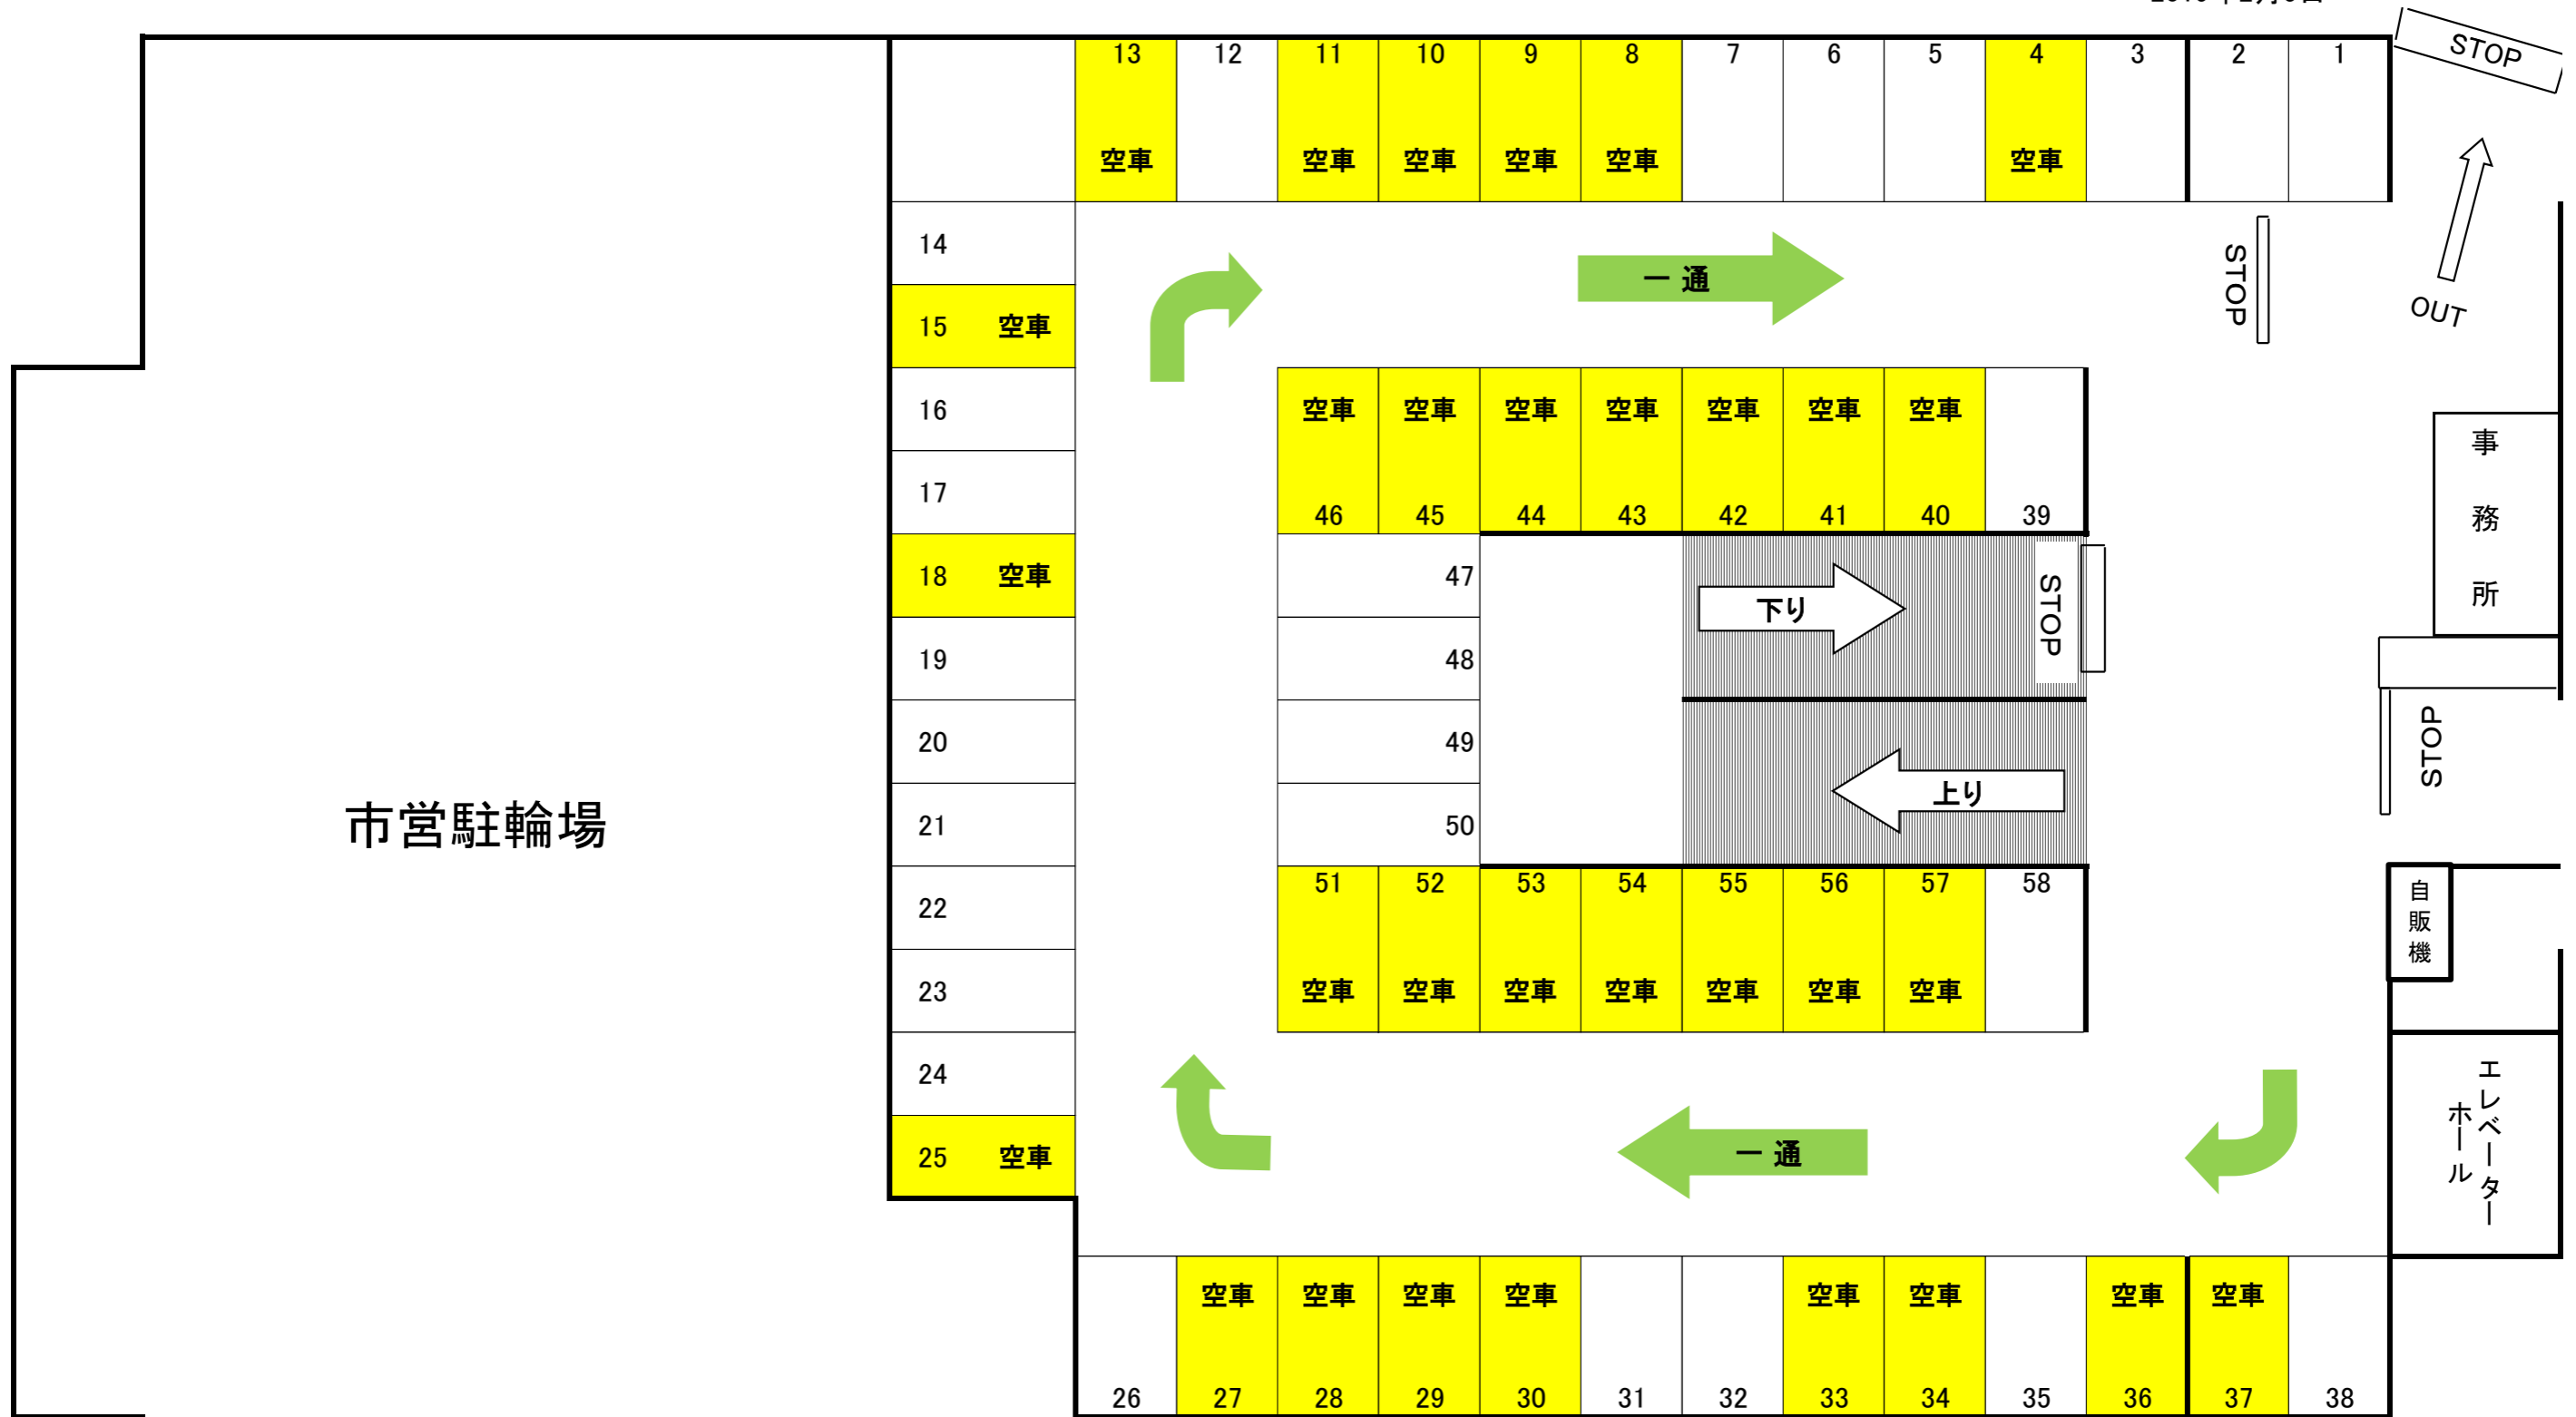

第1パーキング 1階(月極) 平面図 22, 680円(21, 000円)

2019年2月5日

第1パーキング 3階(月極) 平面図 18,360円(17,000円)

2019年2月5日

第1パーキング 4階(月極) 平面図 17, 280円(16, 000円)

2019年2月5日

第1パーキング 屋上(月極) 平面図 14,040円(13,000円)

2019年2月5日

JR青梅線 昭島駅