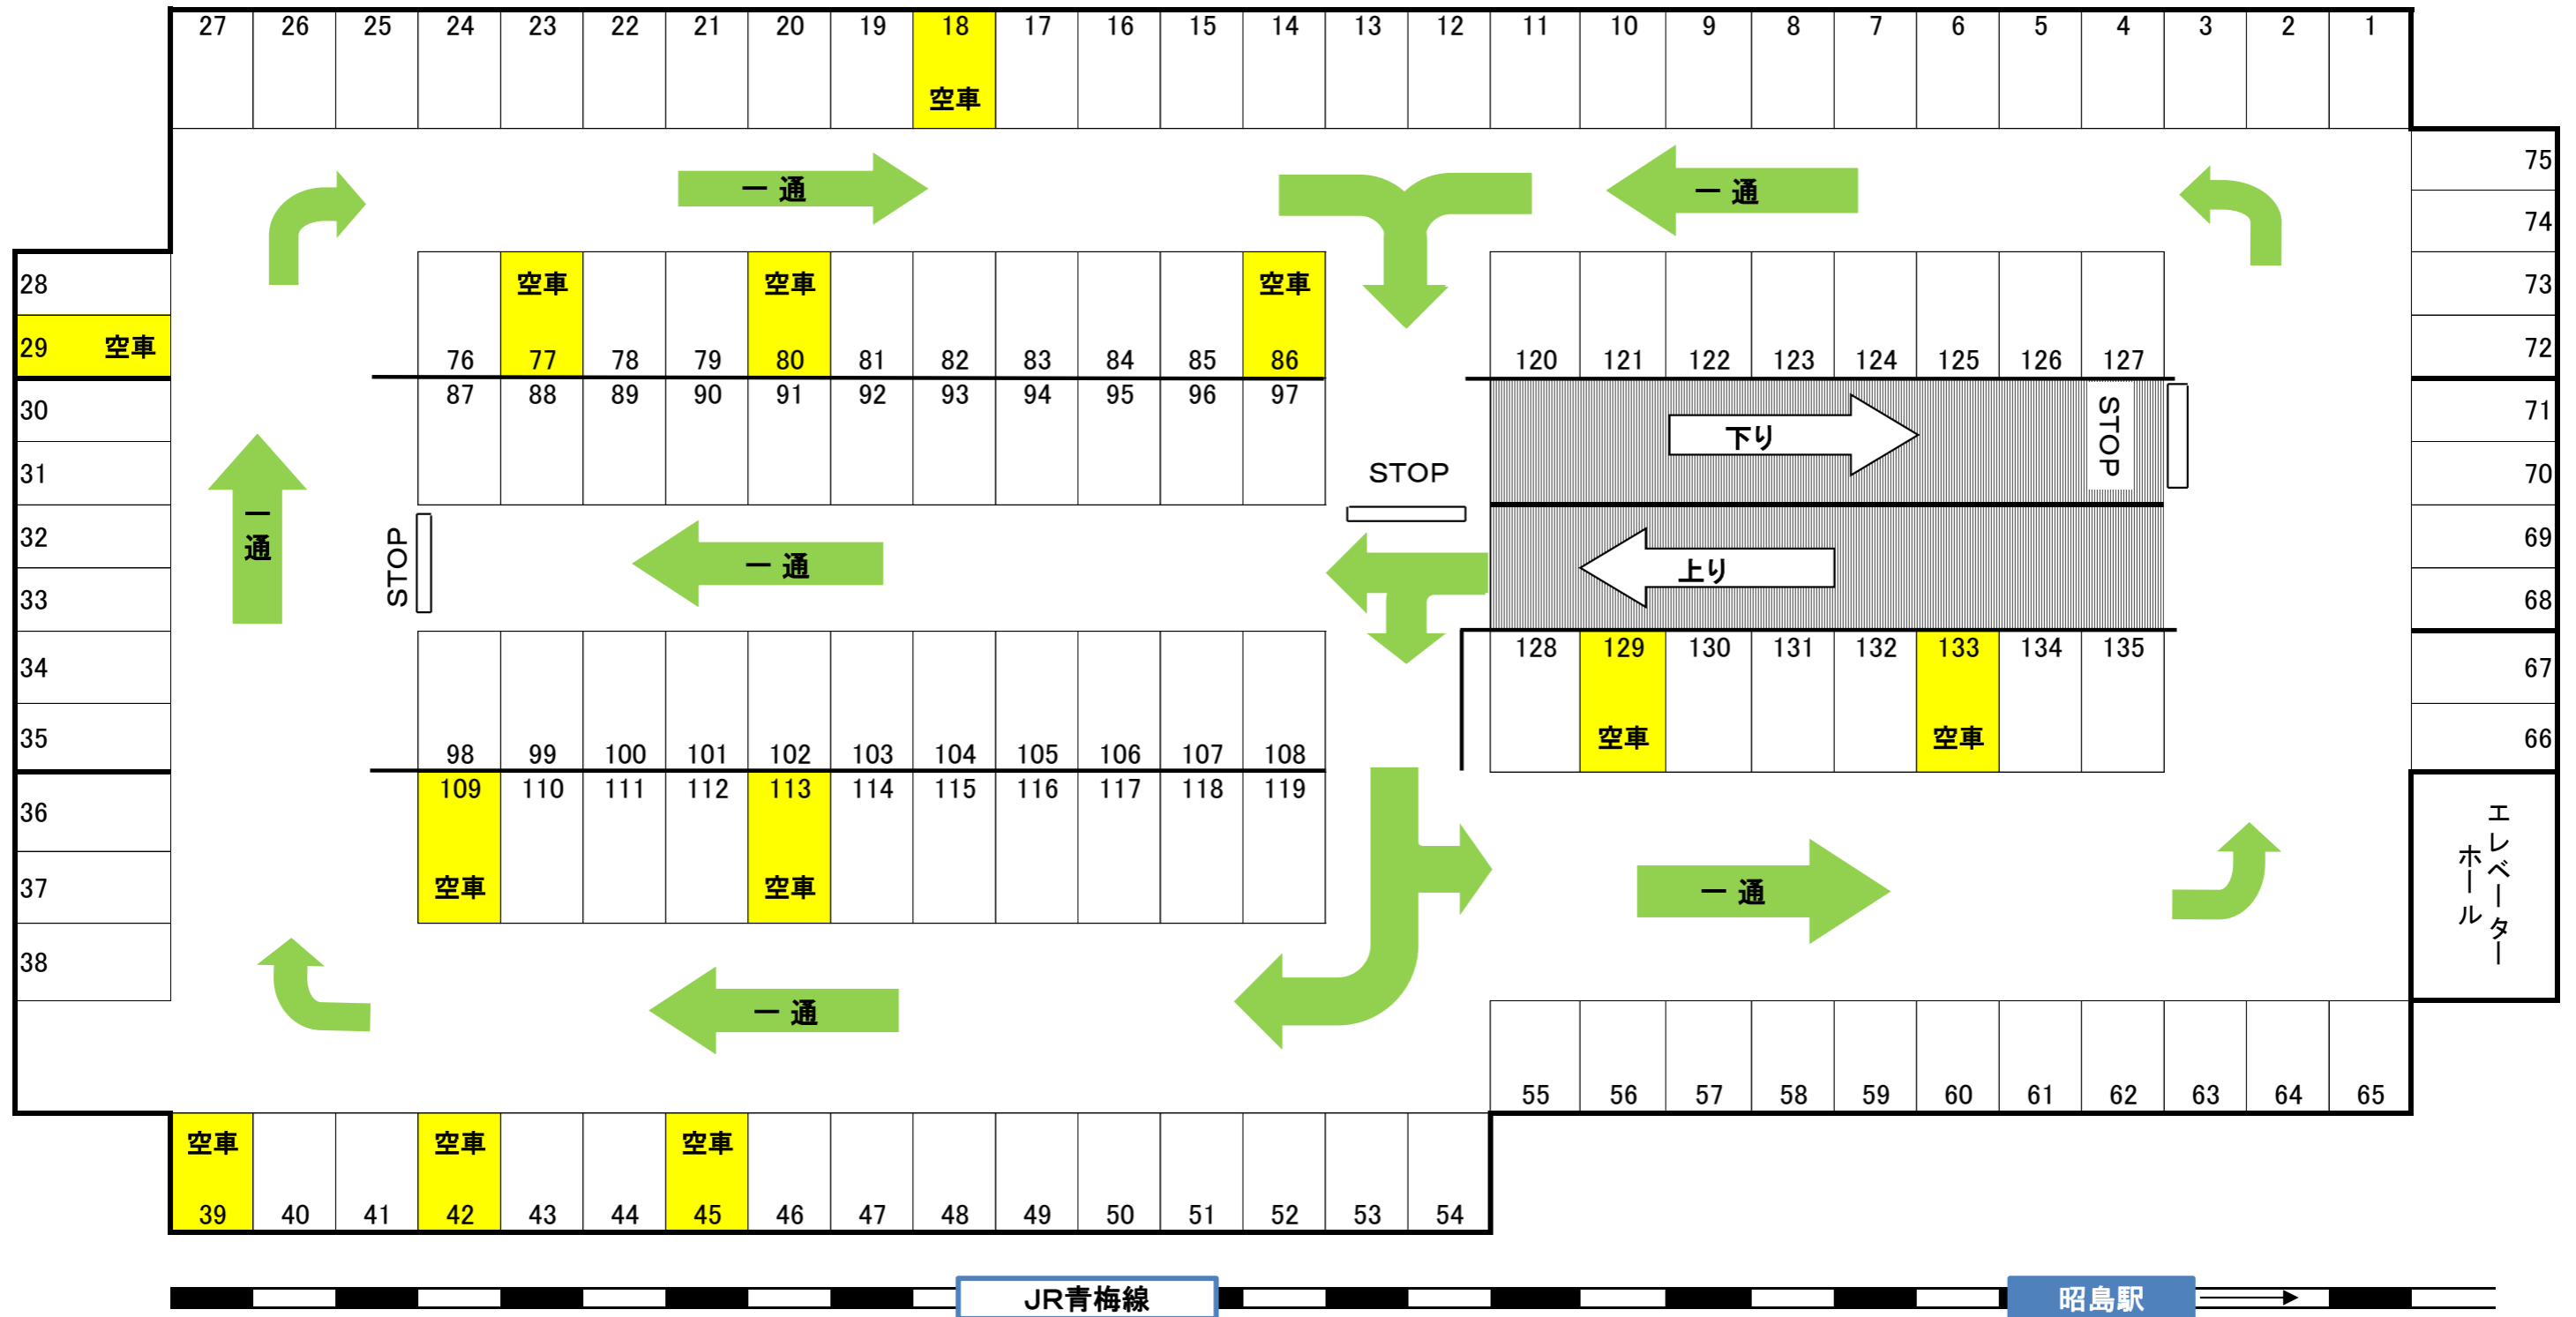

第1パーキング 1階(月極) 平面図 22, 680円(21, 000円)

2019年2月5日

第1パーキング 3階(月極) 平面図 18,360円(17,000円)

2019年2月5日

第1パーキング 4階(月極) 平面図 17, 280円(16, 000円)

2019年2月5日

第1パーキング 屋上(月極) 平面図 14,040円(13,000円)

2019年2月5日

JR青梅線 昭島駅