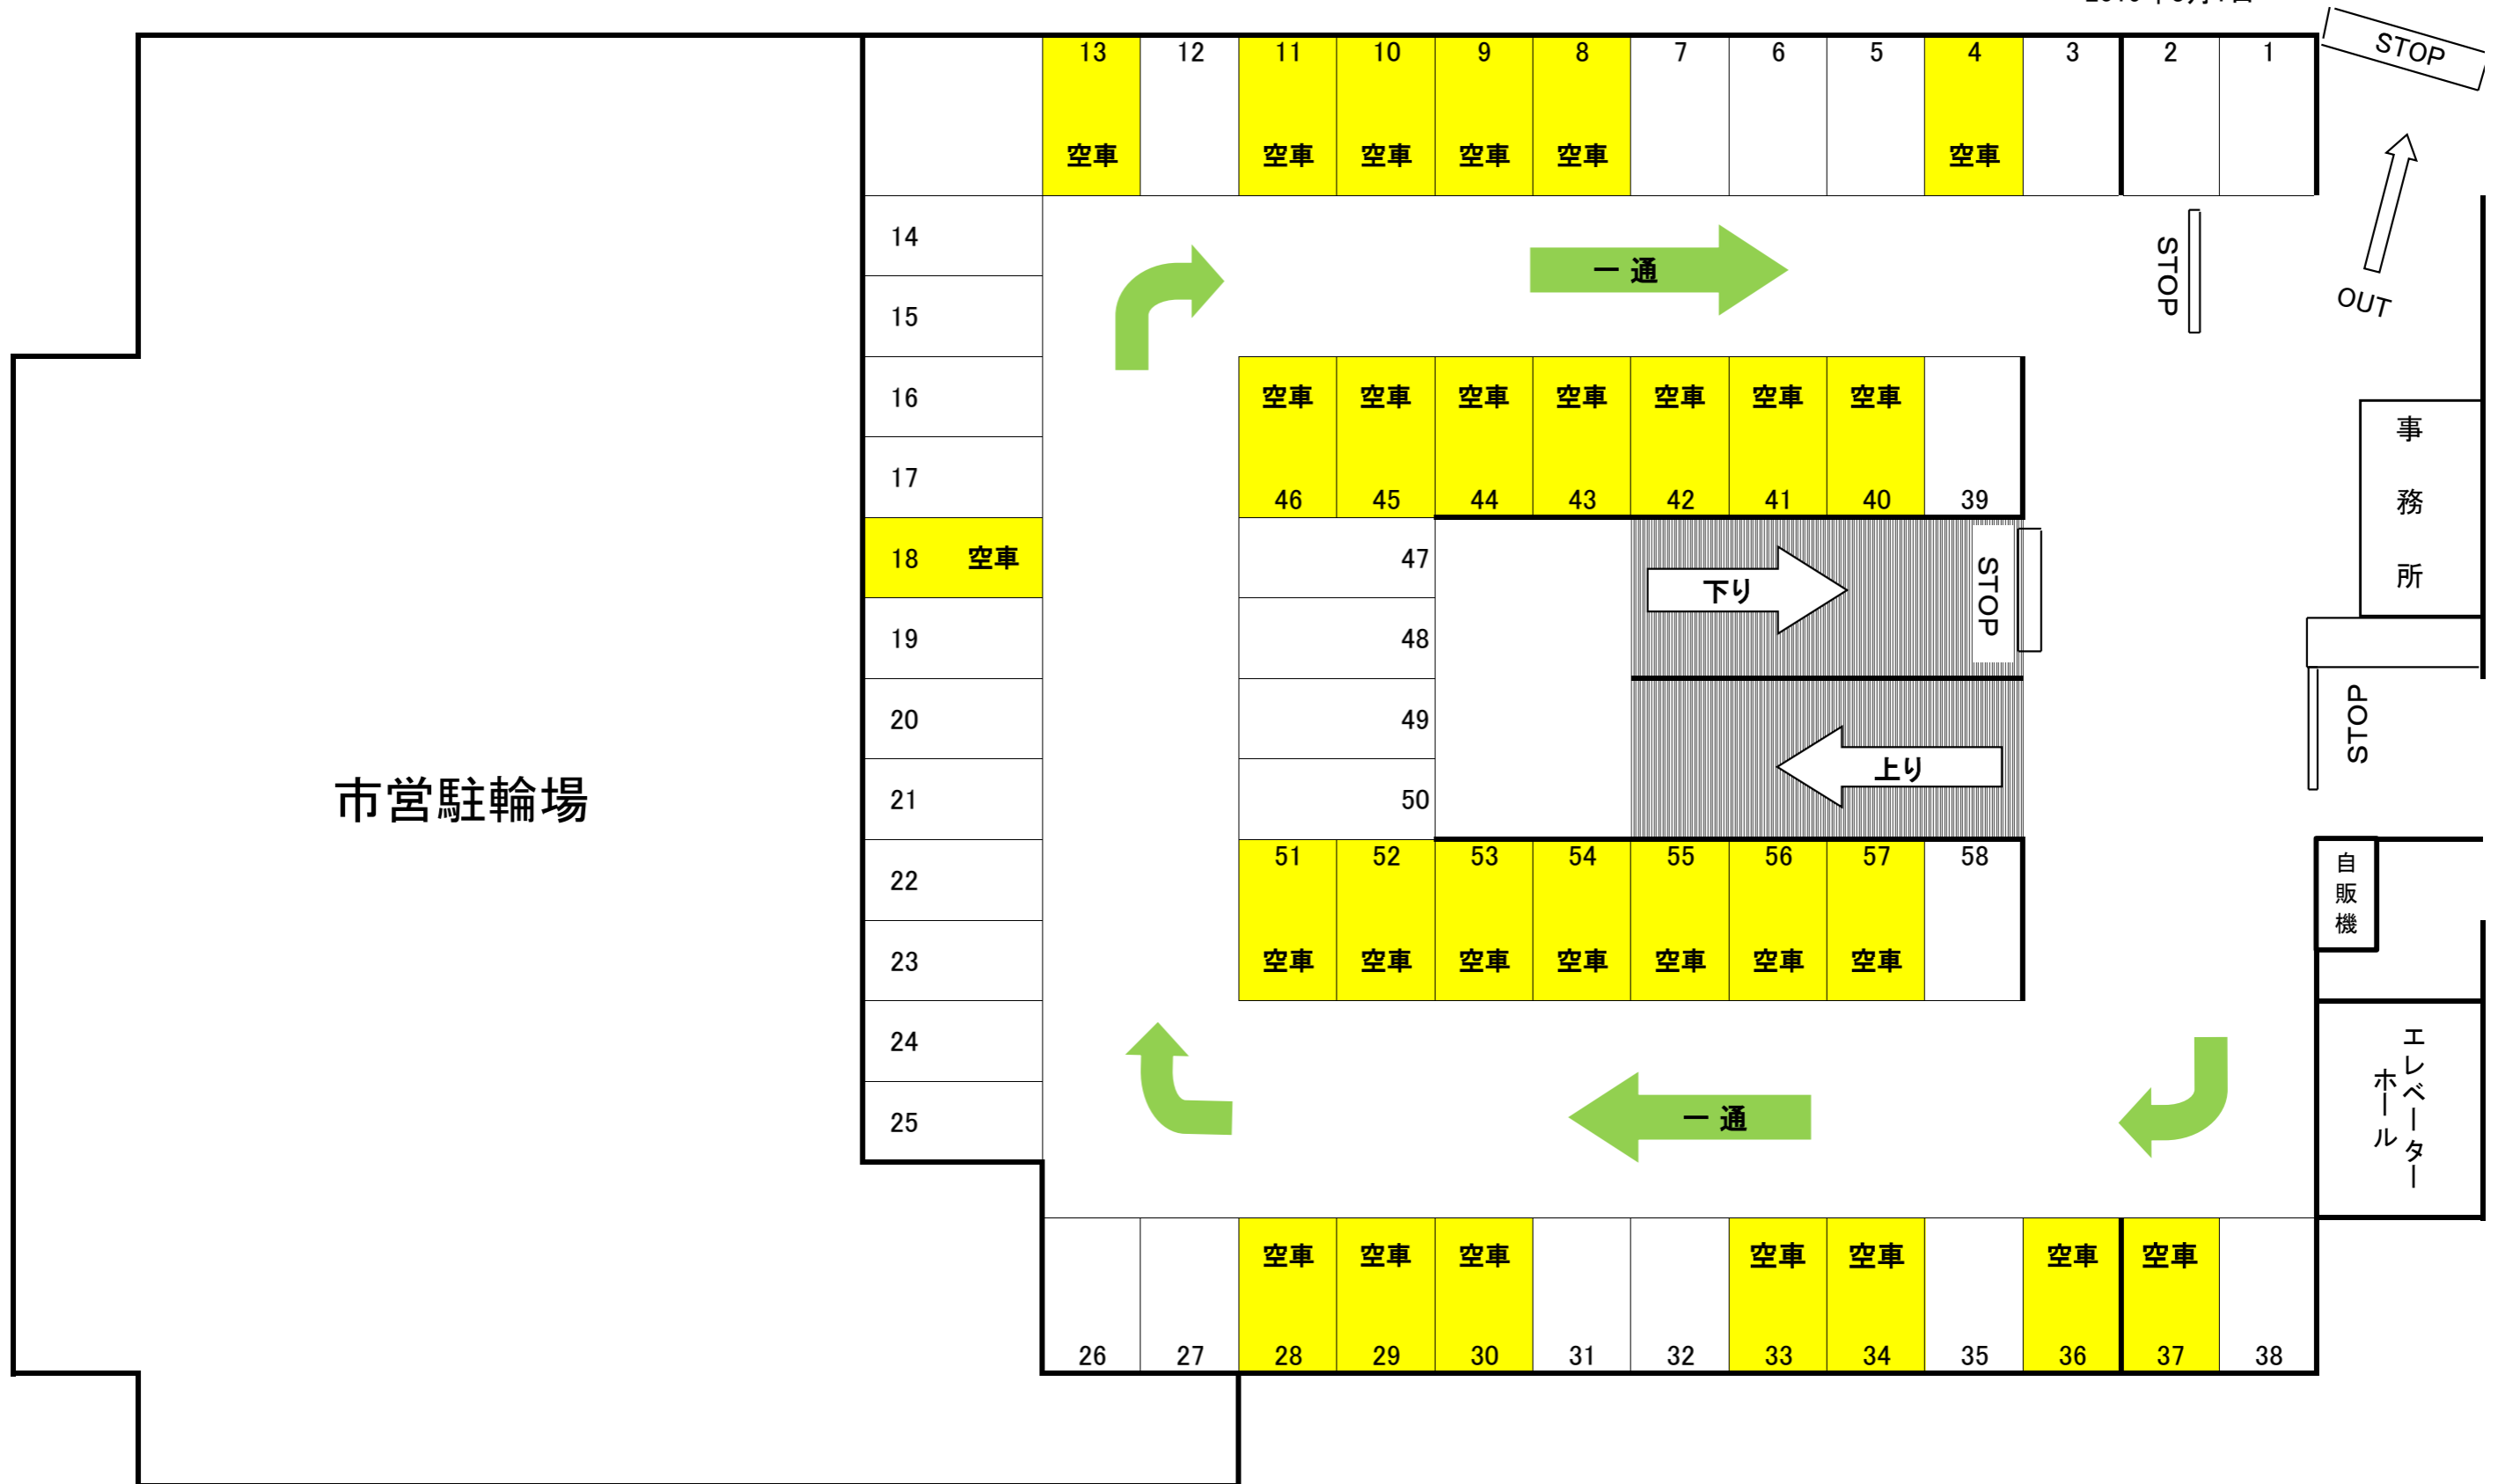

第1パーキング 1階(月極) 平面図 22, 680円(21, 000円)

2019年3月1日

JR青梅線

昭島駅

第1パーキング 4階(月極) 平面図 17, 280円(16, 000円)

2019年3月1日

第1パーキング 屋上(月極) 平面図 14,040円(13,000円)

2019年3月1日