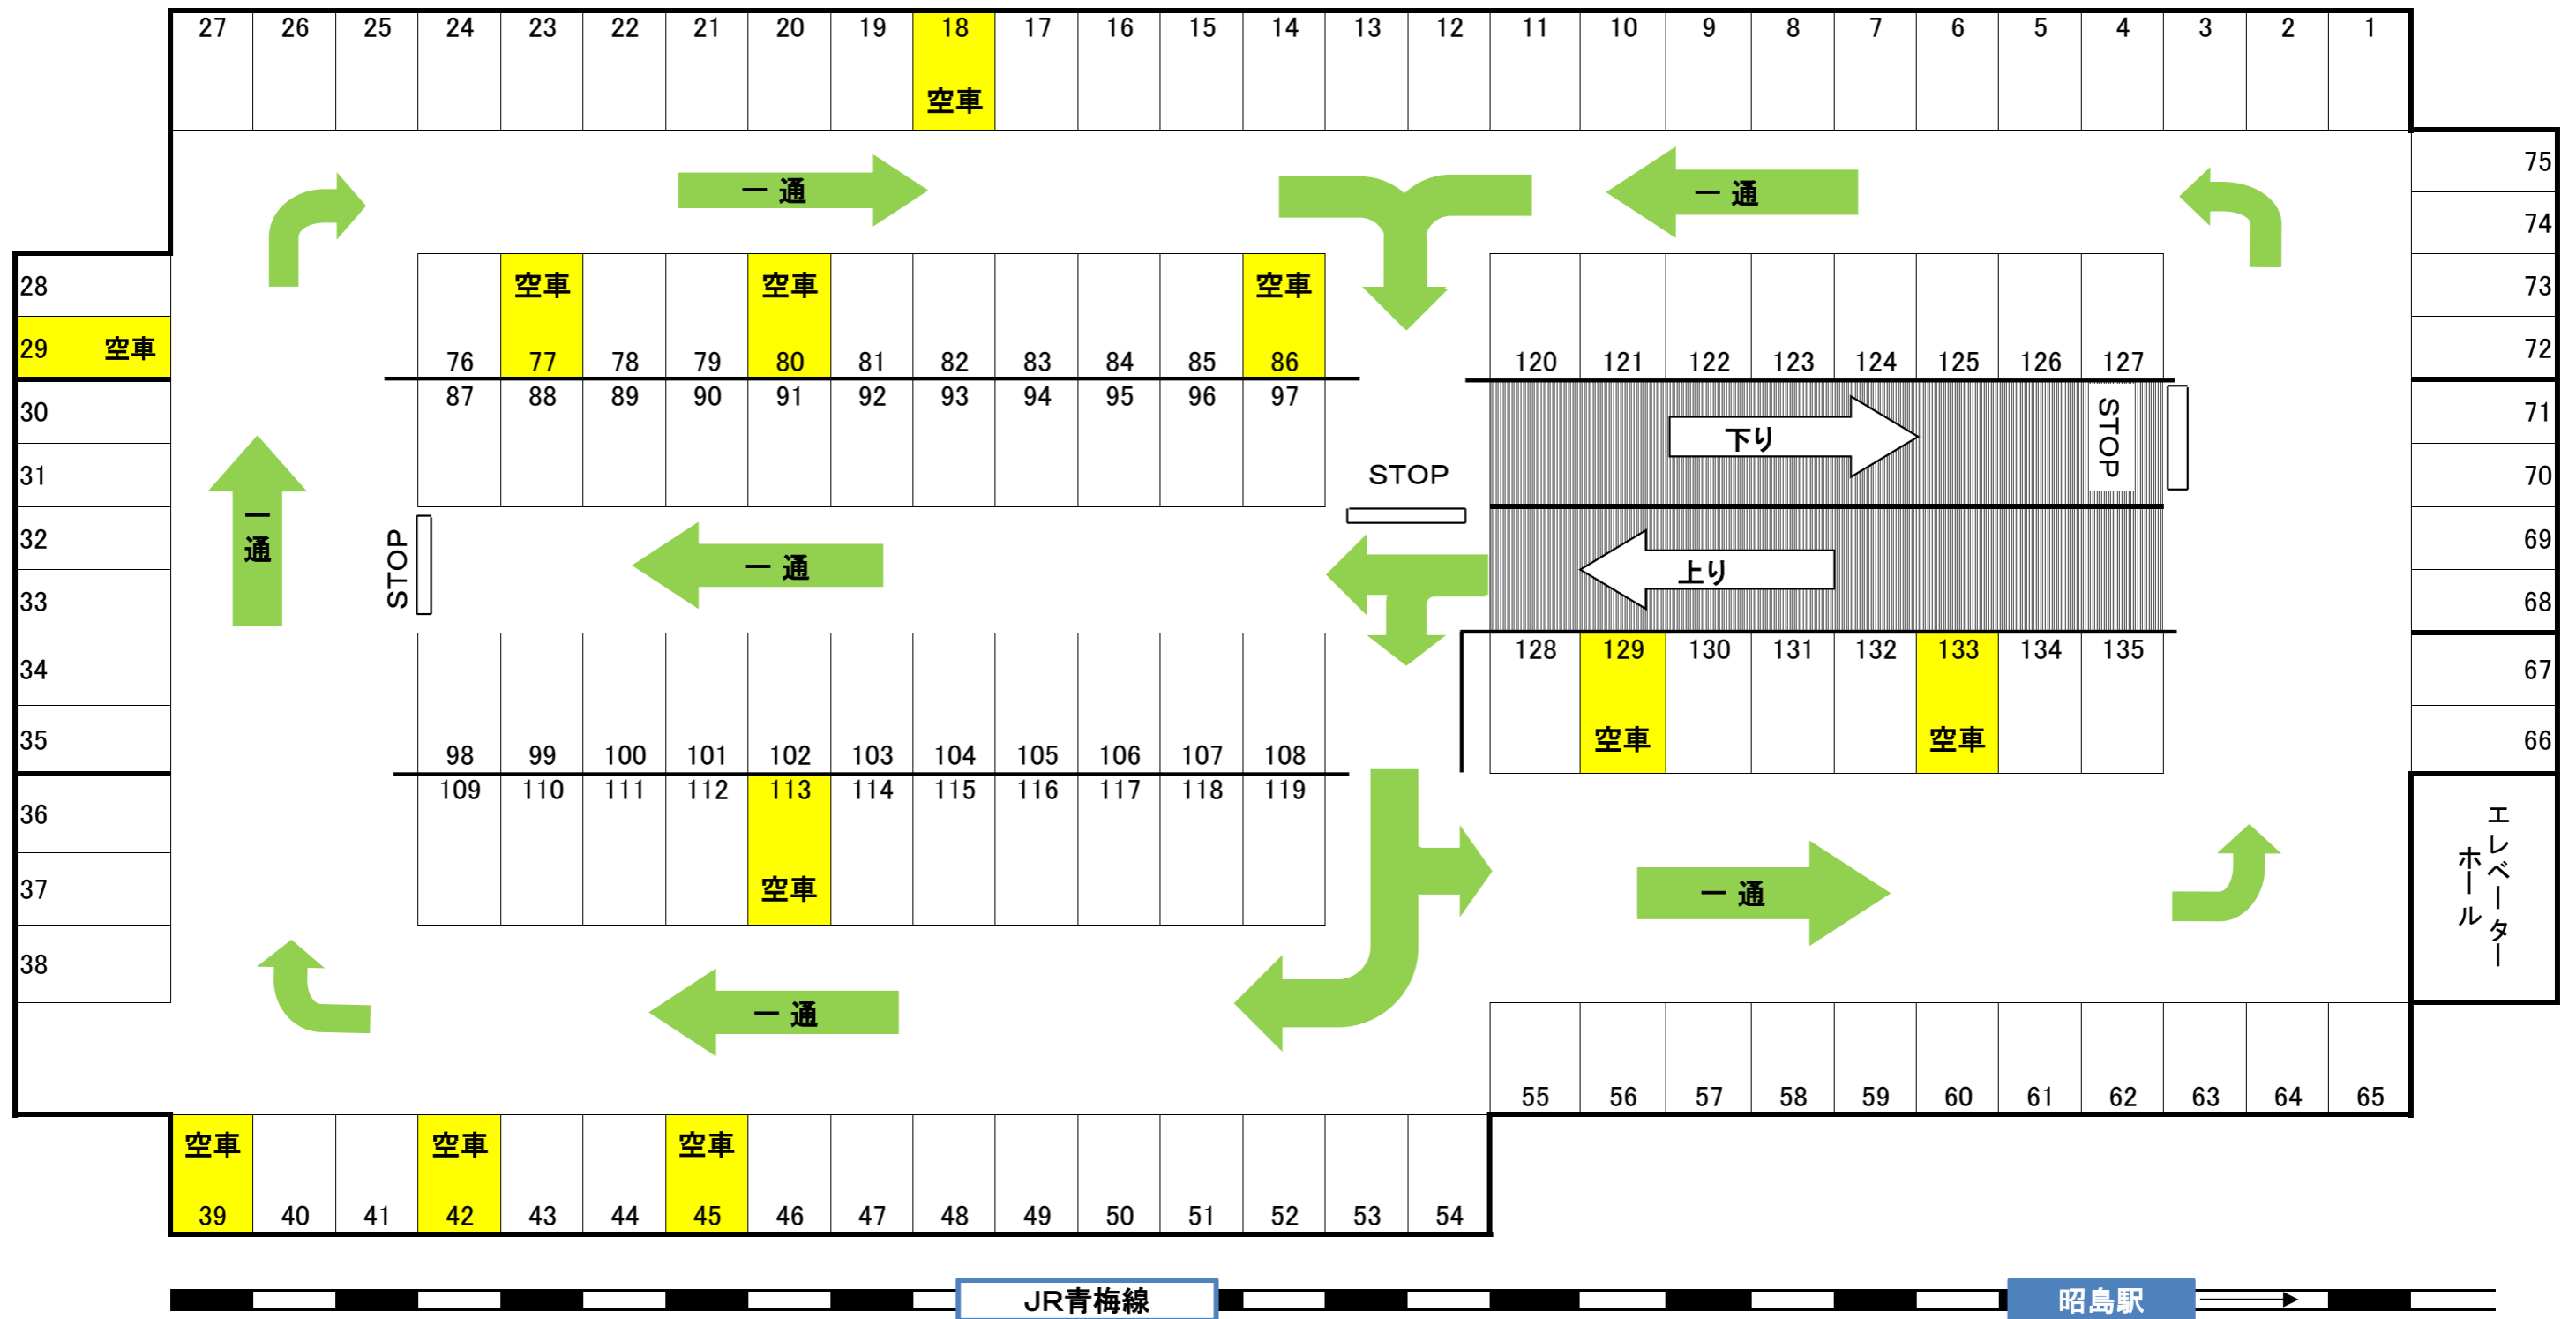

第1パーキング 1階(月極) 平面図 22, 680円(21, 000円)

2019年3月1日

JR青梅線

昭島駅

第1パーキング 4階(月極) 平面図 17, 280円(16, 000円)

2019年3月1日

第1パーキング 屋上(月極) 平面図 14,040円(13,000円)

2019年3月1日