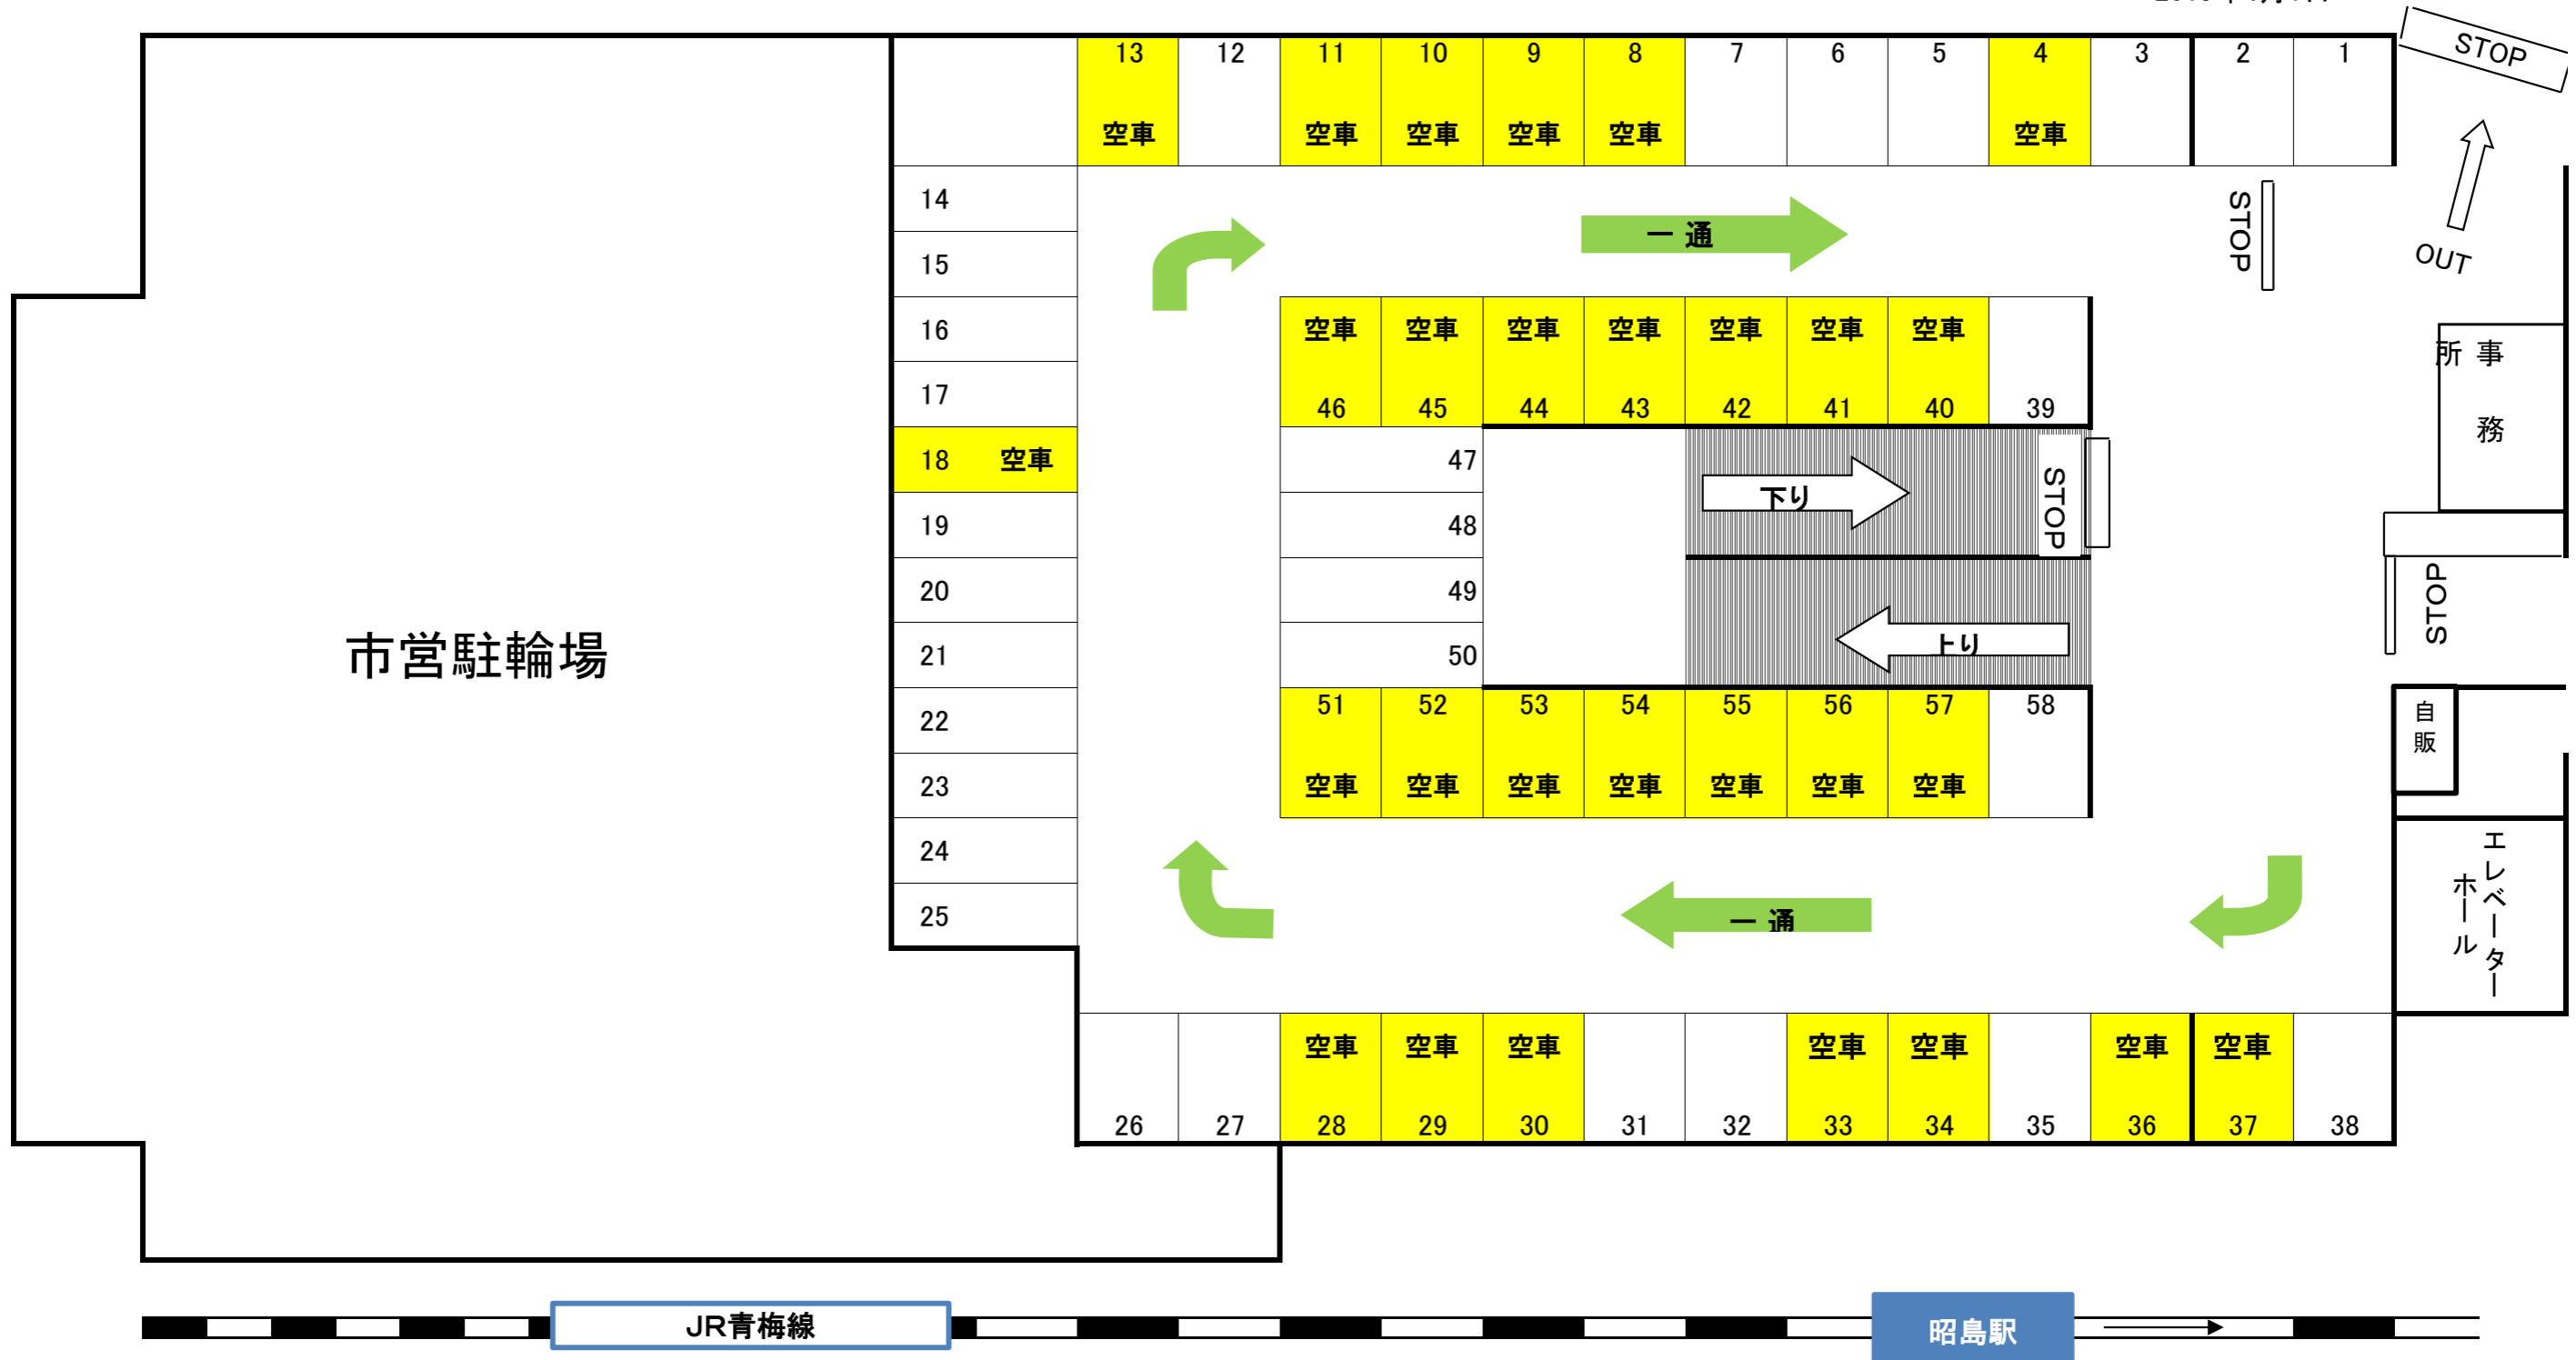

第1パーキング 1階(月極) 平面図 22,680円(21,000円)

2019年4月1日

第1パーキング 3階(月極) 平面図 18,360円(17,000円)

2019年4月1日

JR青梅線

昭島駅

第1パーキング 4階(月極) 平面図 17, 280円(16, 000円)

2019年4月1日

第1パーキング 屋上(月極) 平面図 14,040円(13,000円)

2019年4月1日

4月空車なし