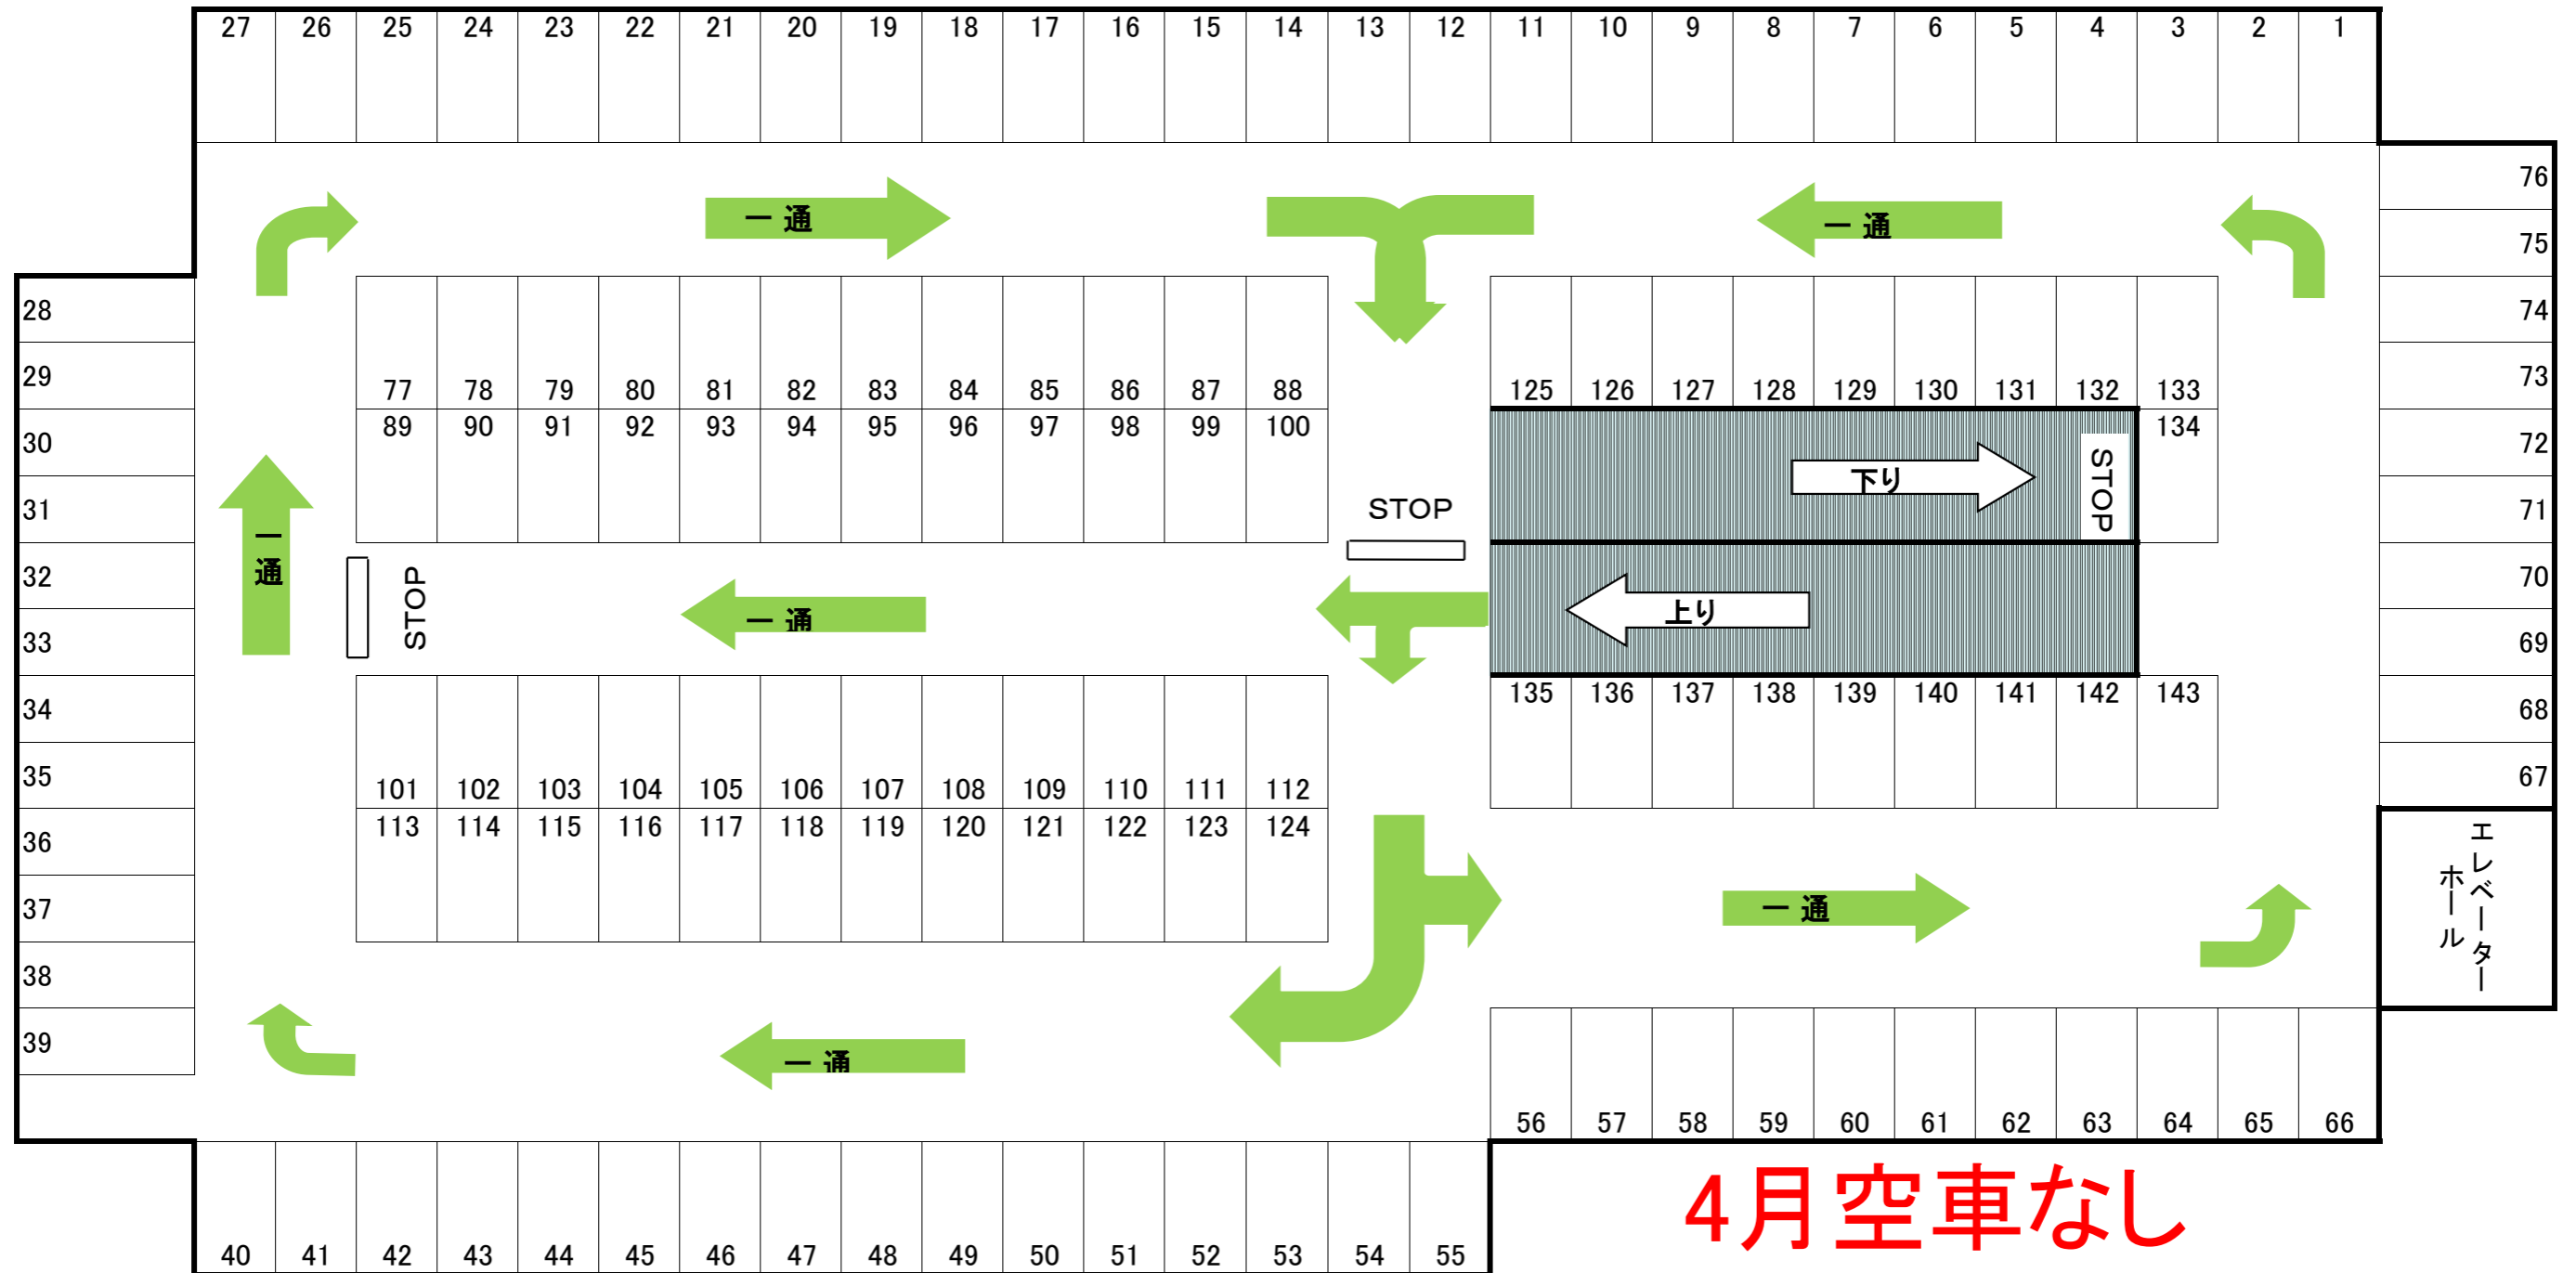

第1パーキング 1階(月極) 平面図 22,680円(21,000円)

2019年4月1日

第1パーキング 3階(月極) 平面図 18,360円(17,000円)

2019年4月1日

JR青梅線

昭島駅

第1パーキング 4階(月極) 平面図 17, 280円(16, 000円)

2019年4月1日

第1パーキング 屋上(月極) 平面図 14,040円(13,000円)

2019年4月1日

4月空車なし