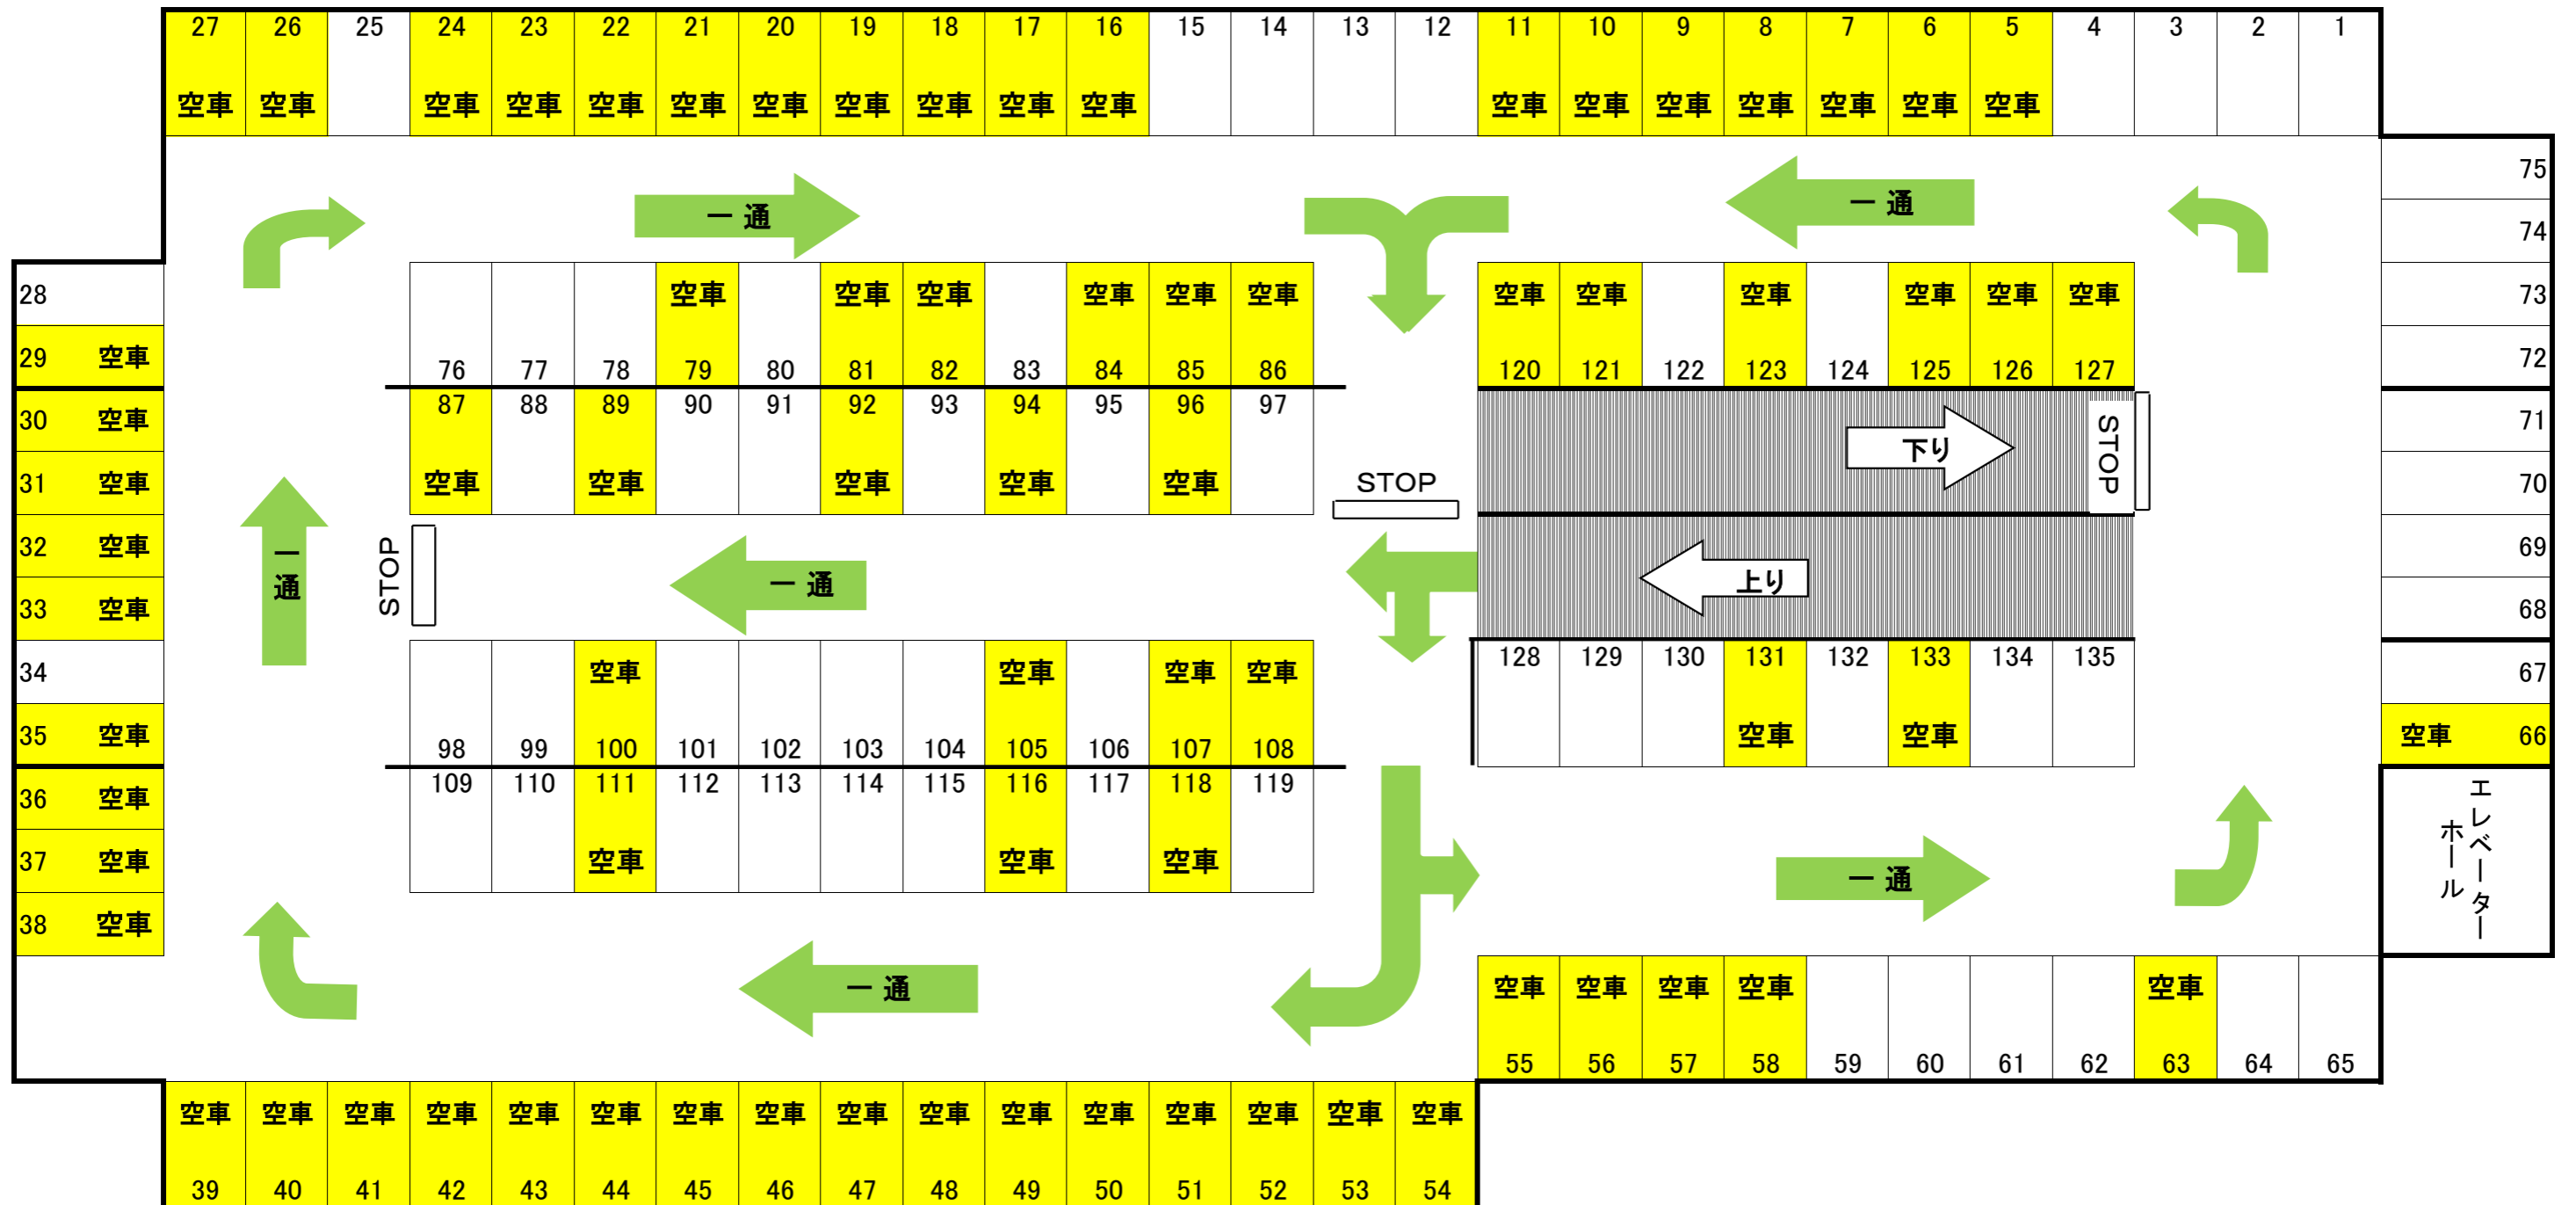

第1パーキング 1階(月極) 平面図 22,680円(21,000円)

2019年4月1日

第1パーキング 3階(月極) 平面図 18,360円(17,000円)

2019年4月1日

JR青梅線

昭島駅

第1パーキング 4階(月極) 平面図 17, 280円(16, 000円)

2019年4月1日

第1パーキング 屋上(月極) 平面図 14,040円(13,000円)

2019年4月1日

4月空車なし