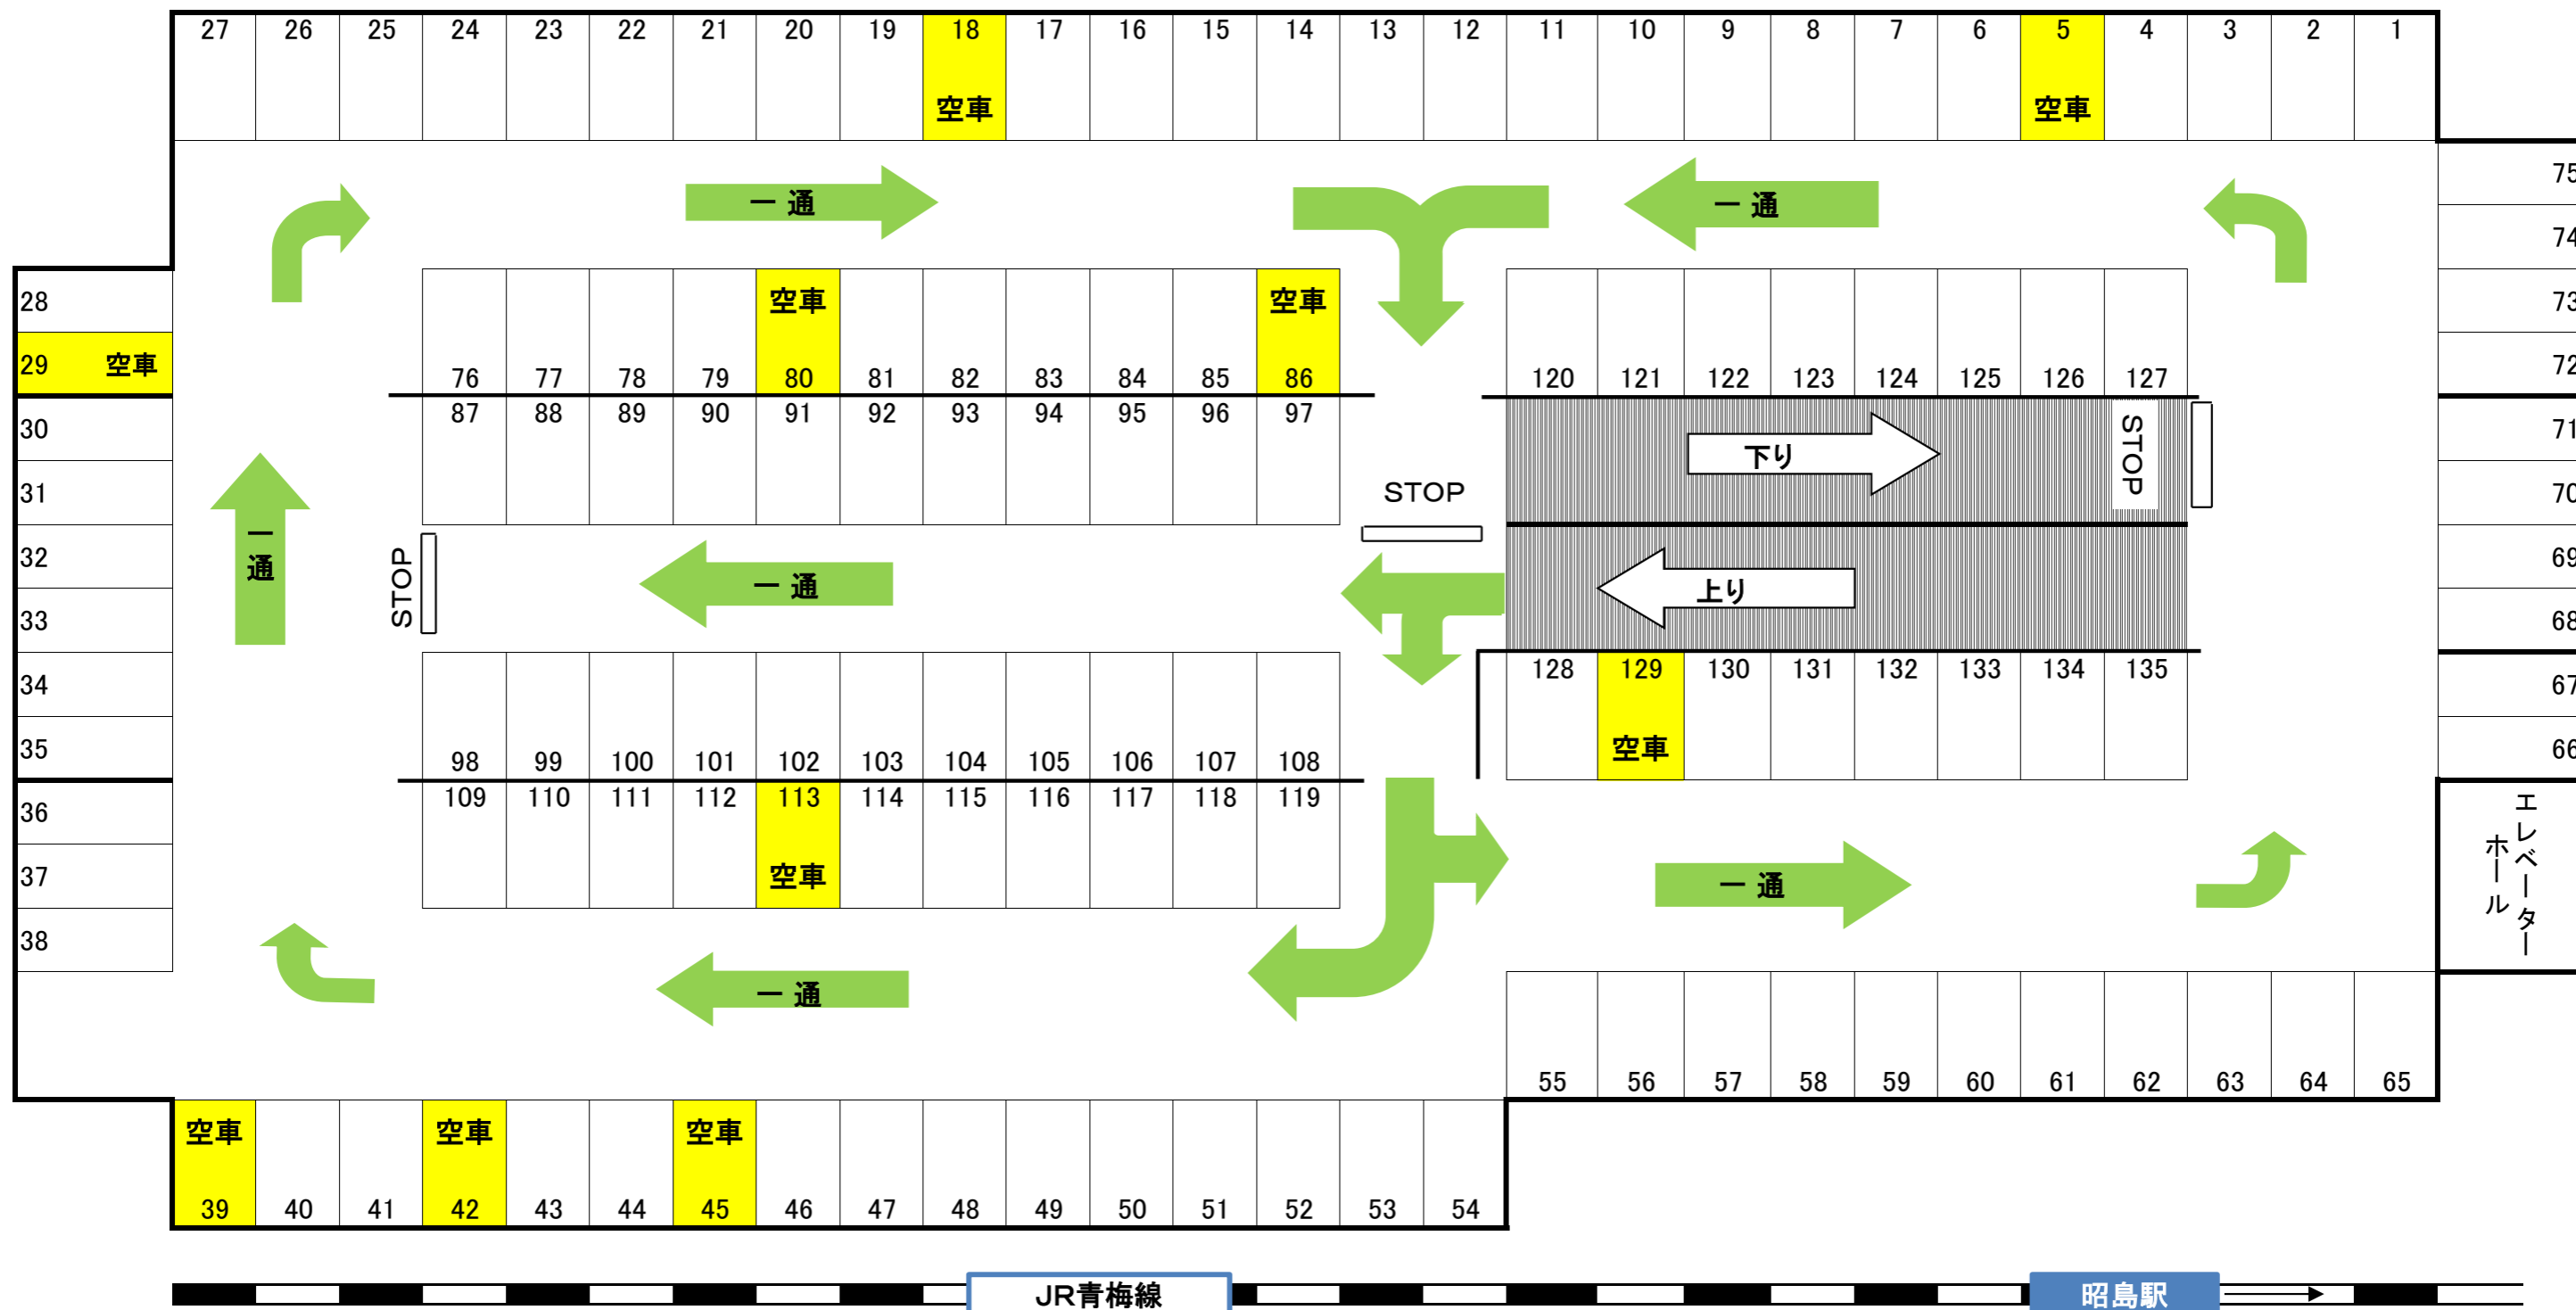

第1パーキング 1階(月極) 平面図 22,680円(21,000円)

2019年4月1日

第1パーキング 3階(月極) 平面図 18,360円(17,000円)

2019年4月1日

JR青梅線

昭島駅

第1パーキング 4階(月極) 平面図 17, 280円(16, 000円)

2019年4月1日

第1パーキング 屋上(月極) 平面図 14,040円(13,000円)

2019年4月1日

4月空車なし