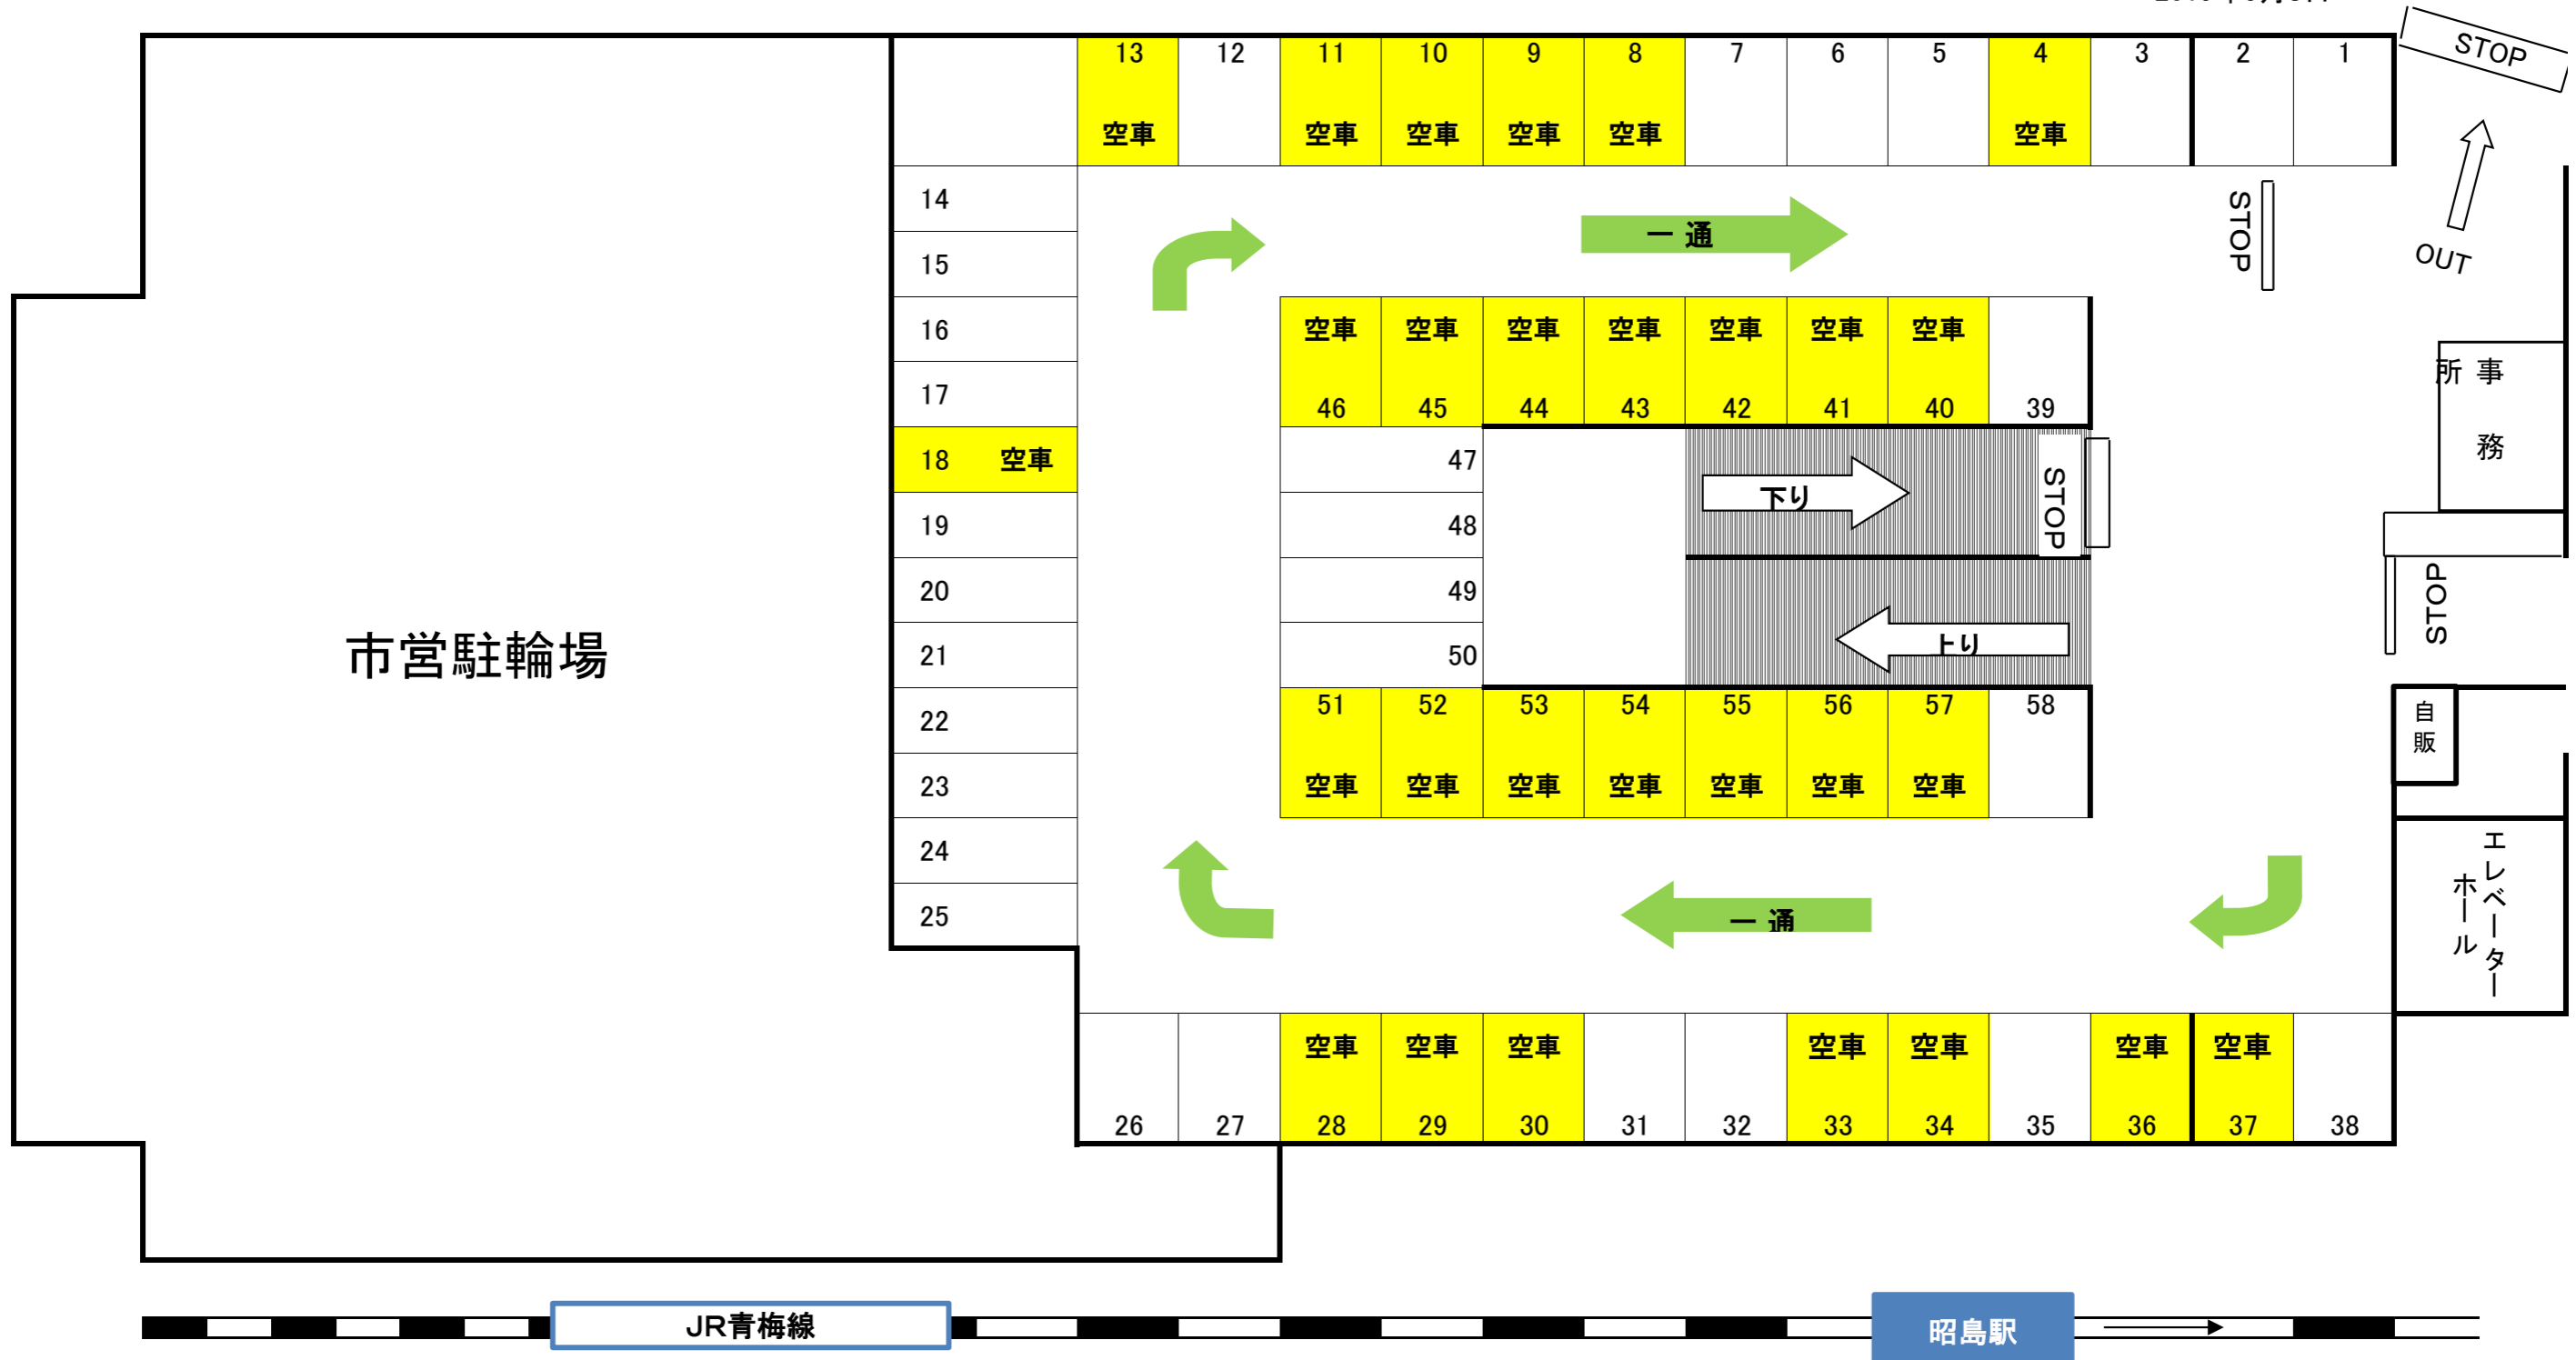

# 第1パーキング 1階(月極) 平面図 22,680円(21,000円)

2019年5月8日

# 第1パーキング 3階(月極) 平面図 18,360円(17,000円)

2019年5月8日

# 第1パーキング 4階(月極) 平面図 17, 280円(16, 000円)

2019年5月8日

# 第1パーキング 屋上(月極) 平面図 14,040円(13,000円)

2019年5月8日