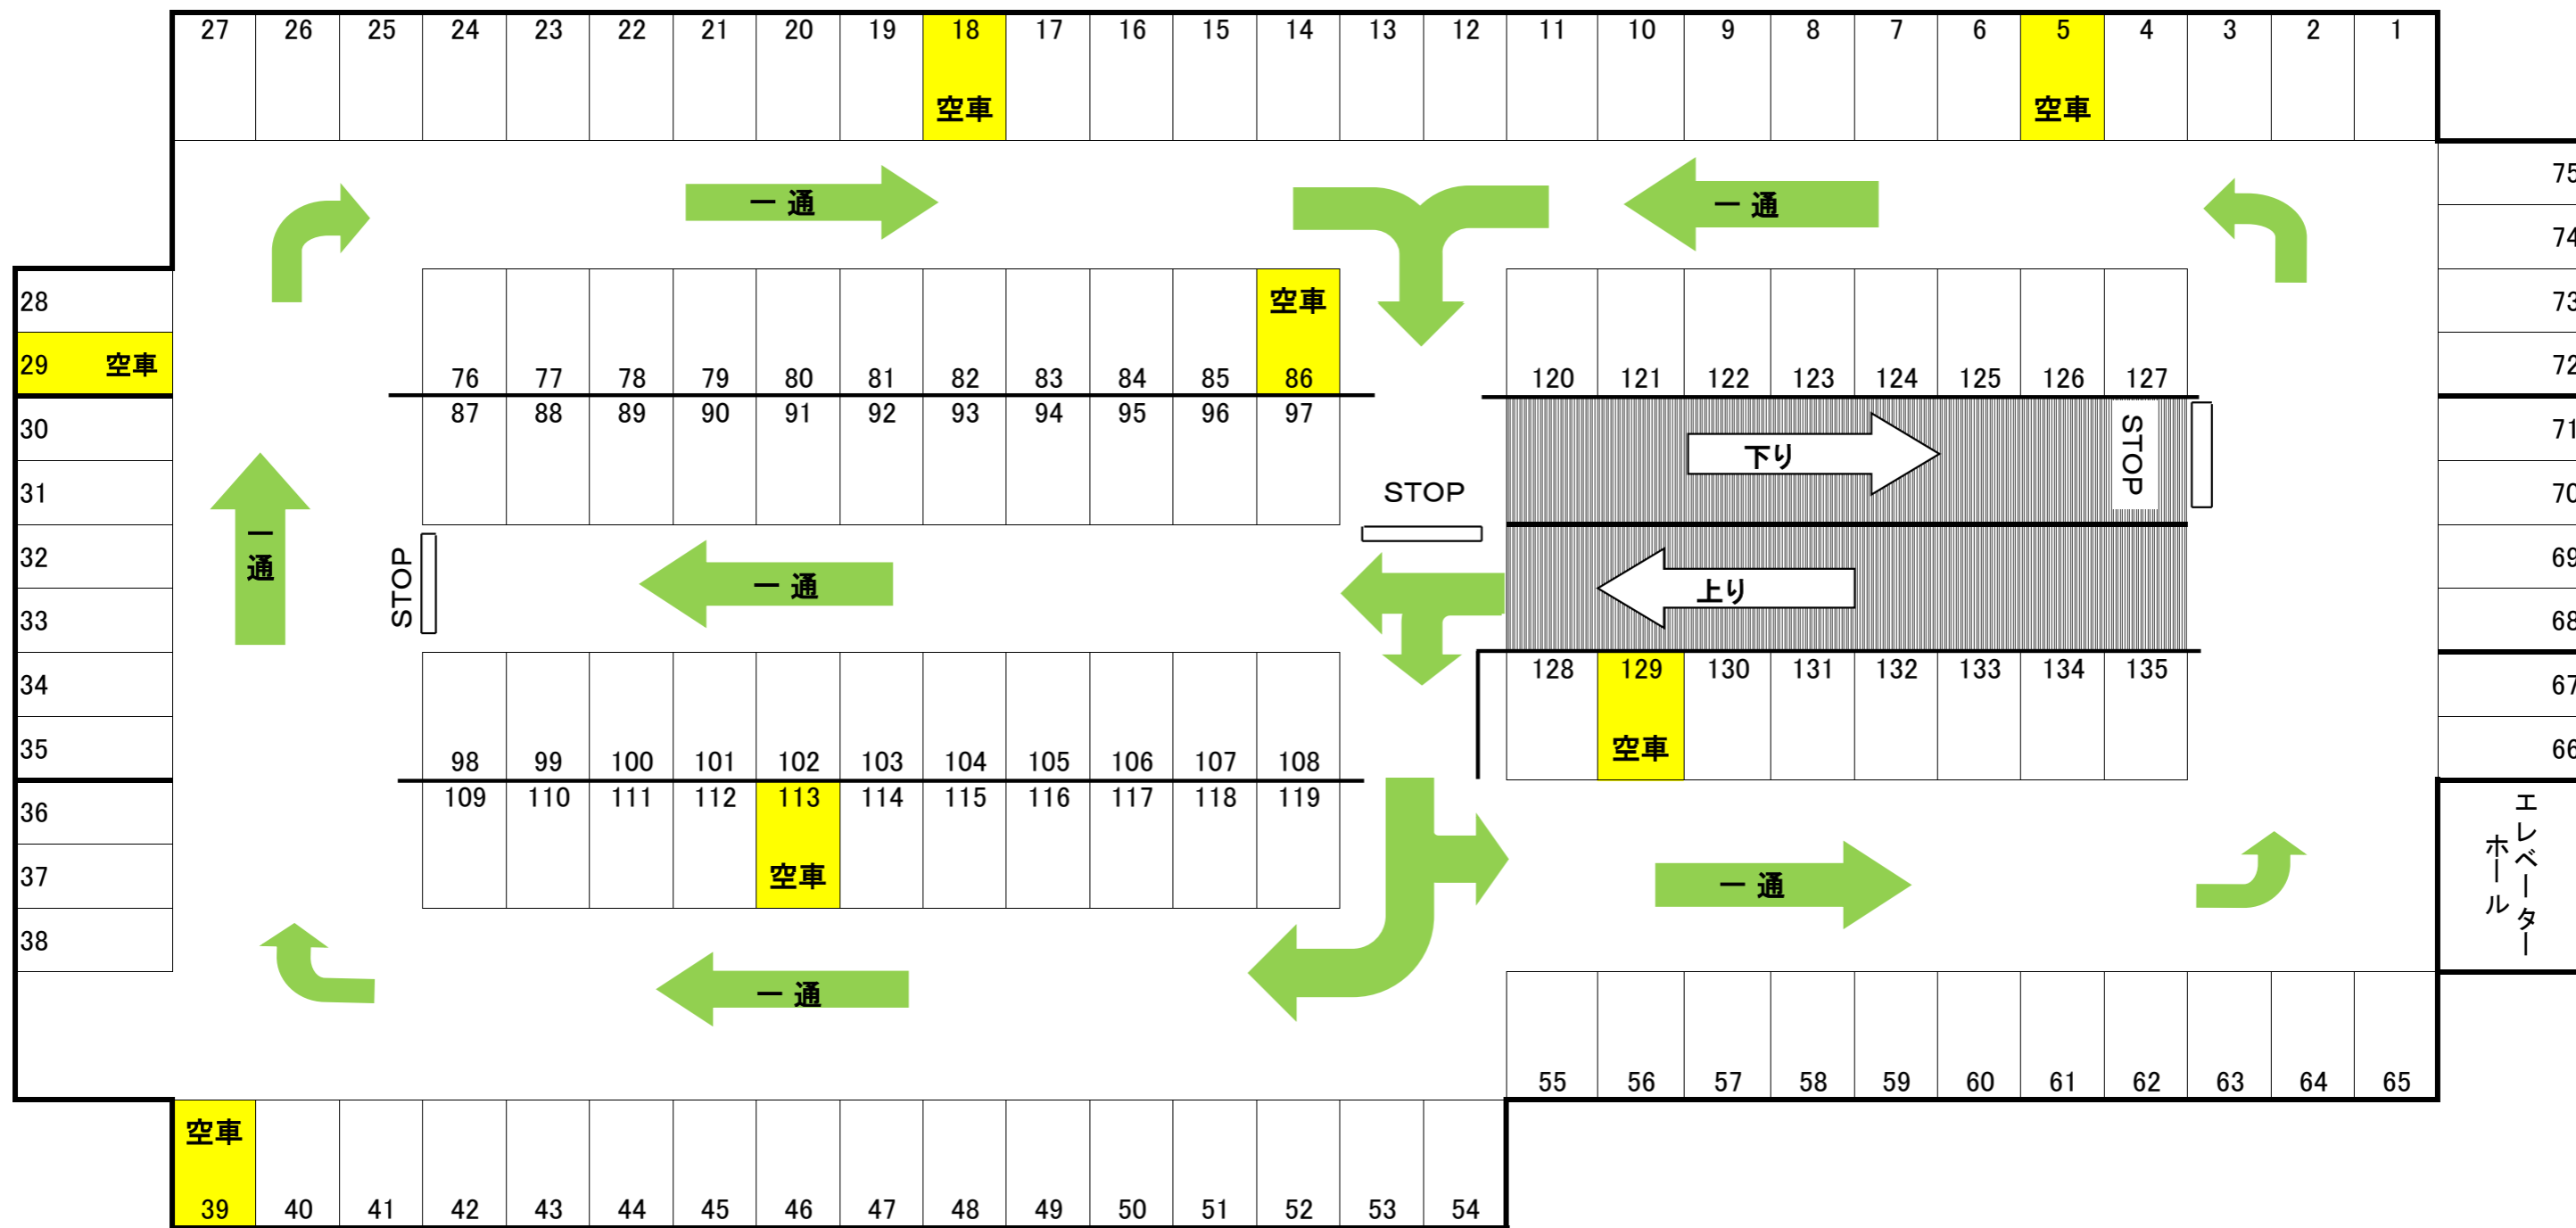

# 第1パーキング 1階(月極) 平面図 22,680円(21,000円)

2019年5月8日

# 第1パーキング 3階(月極) 平面図 18,360円(17,000円)

2019年5月8日

# 第1パーキング 4階(月極) 平面図 17, 280円(16, 000円)

2019年5月8日

# 第1パーキング 屋上(月極) 平面図 14,040円(13,000円)

2019年5月8日