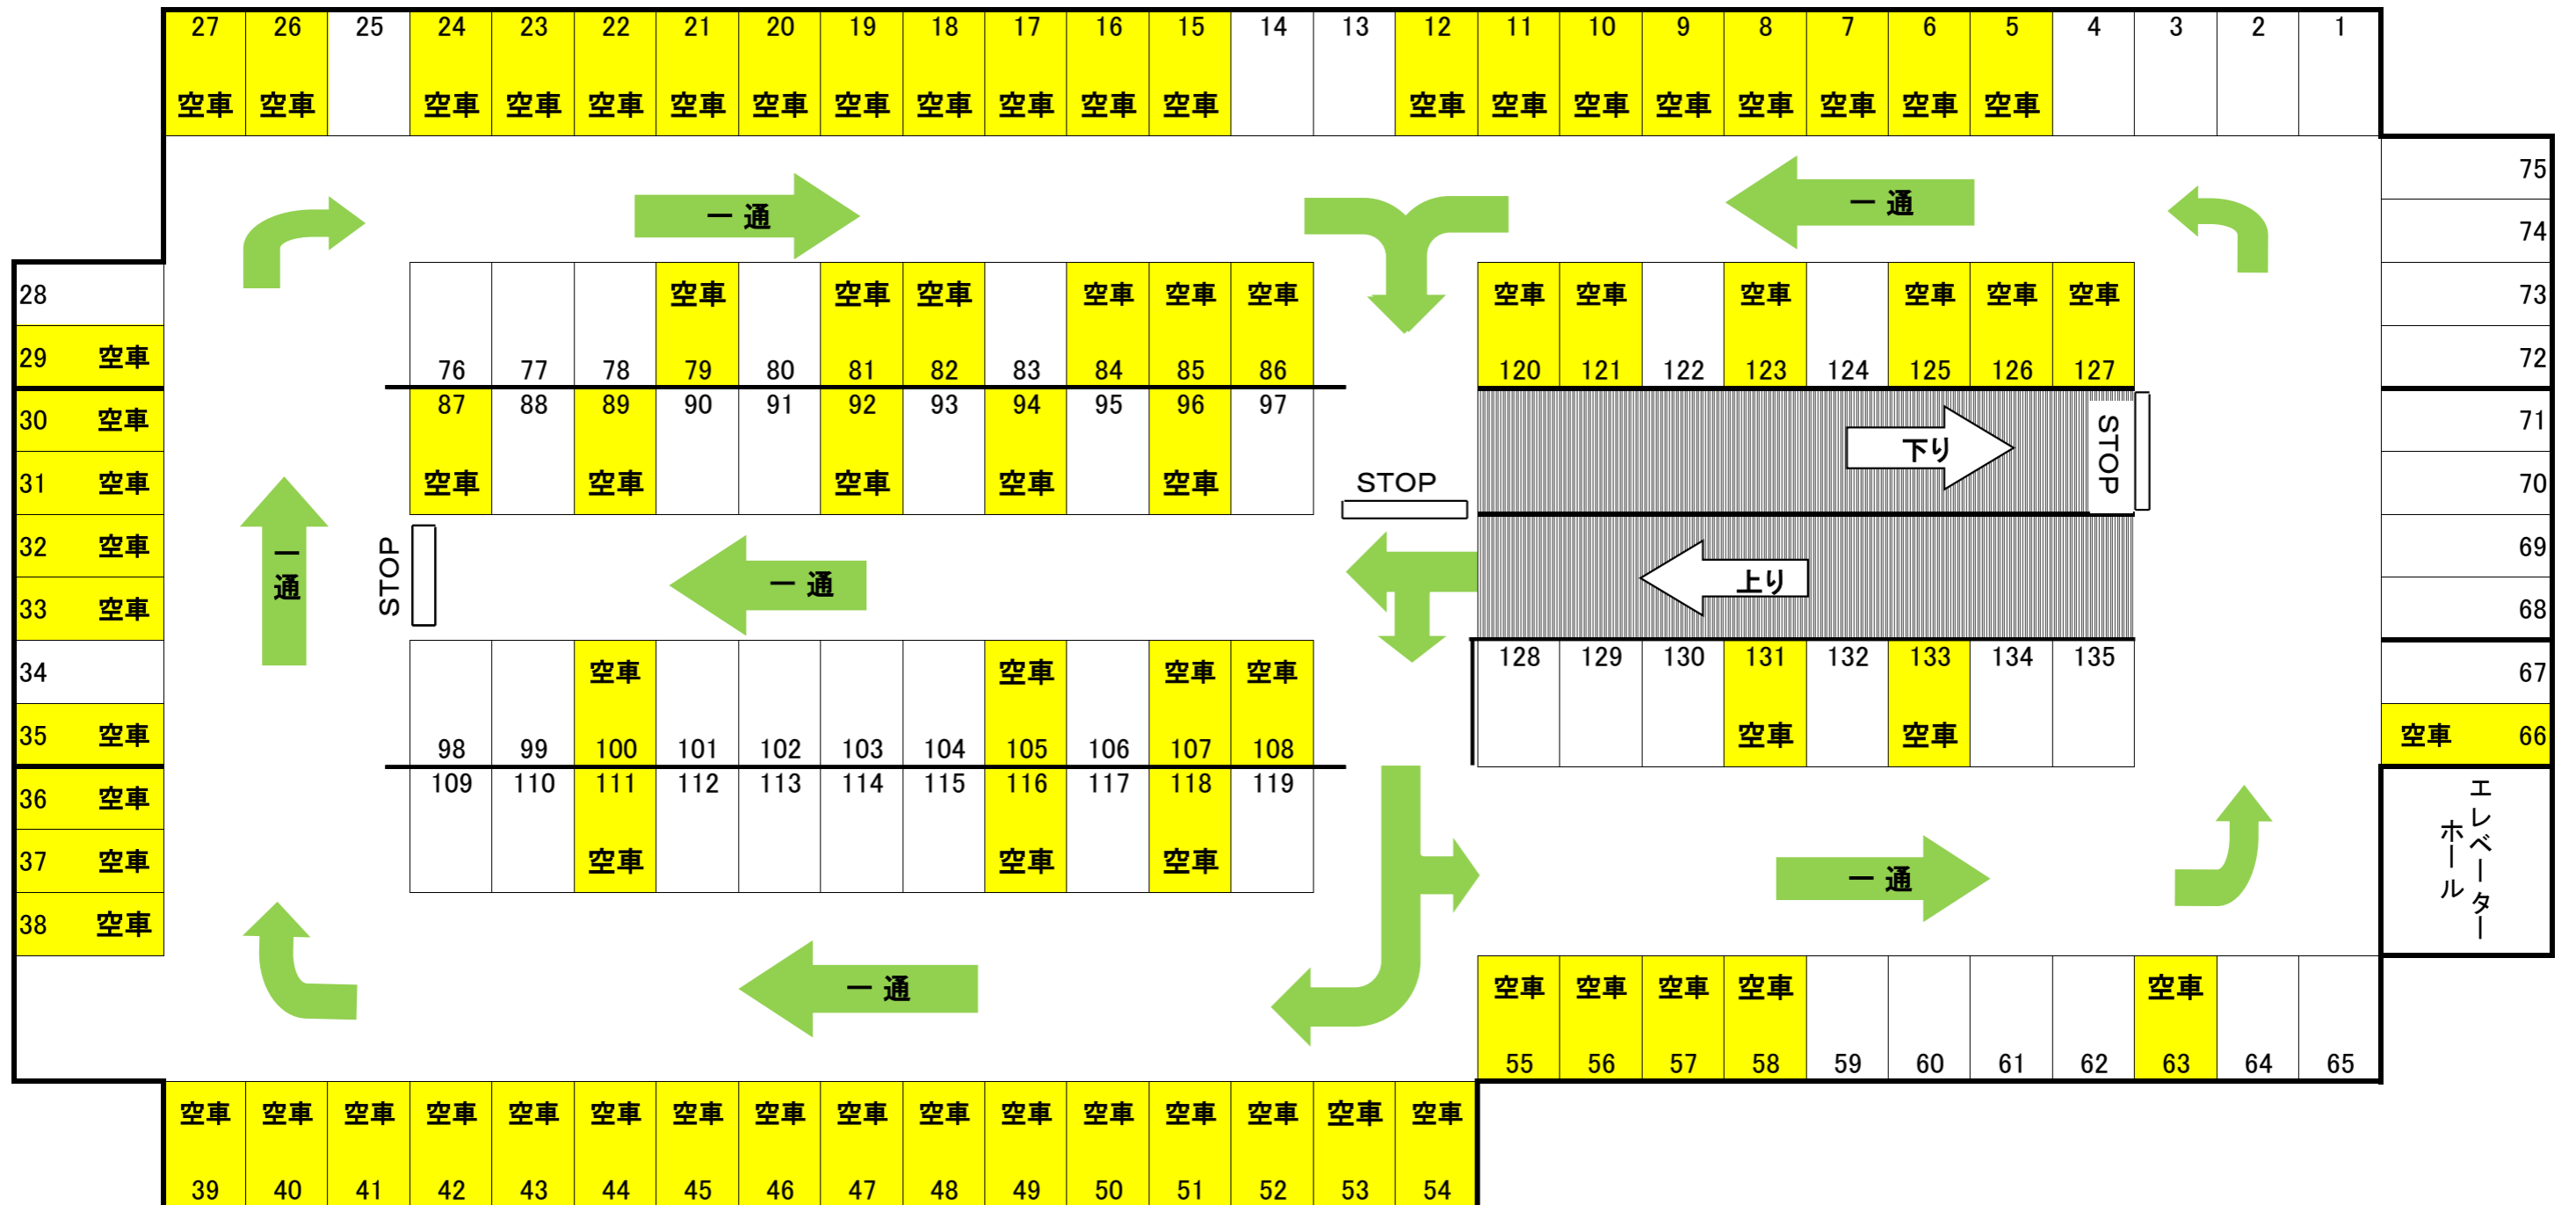

# 第1パーキング 1階(月極) 平面図 22,680円(21,000円)

2019年5月8日

# 第1パーキング 3階(月極) 平面図 18,360円(17,000円)

2019年5月8日

# 第1パーキング 4階(月極) 平面図 17, 280円(16, 000円)

2019年5月8日

# 第1パーキング 屋上(月極) 平面図 14,040円(13,000円)

2019年5月8日