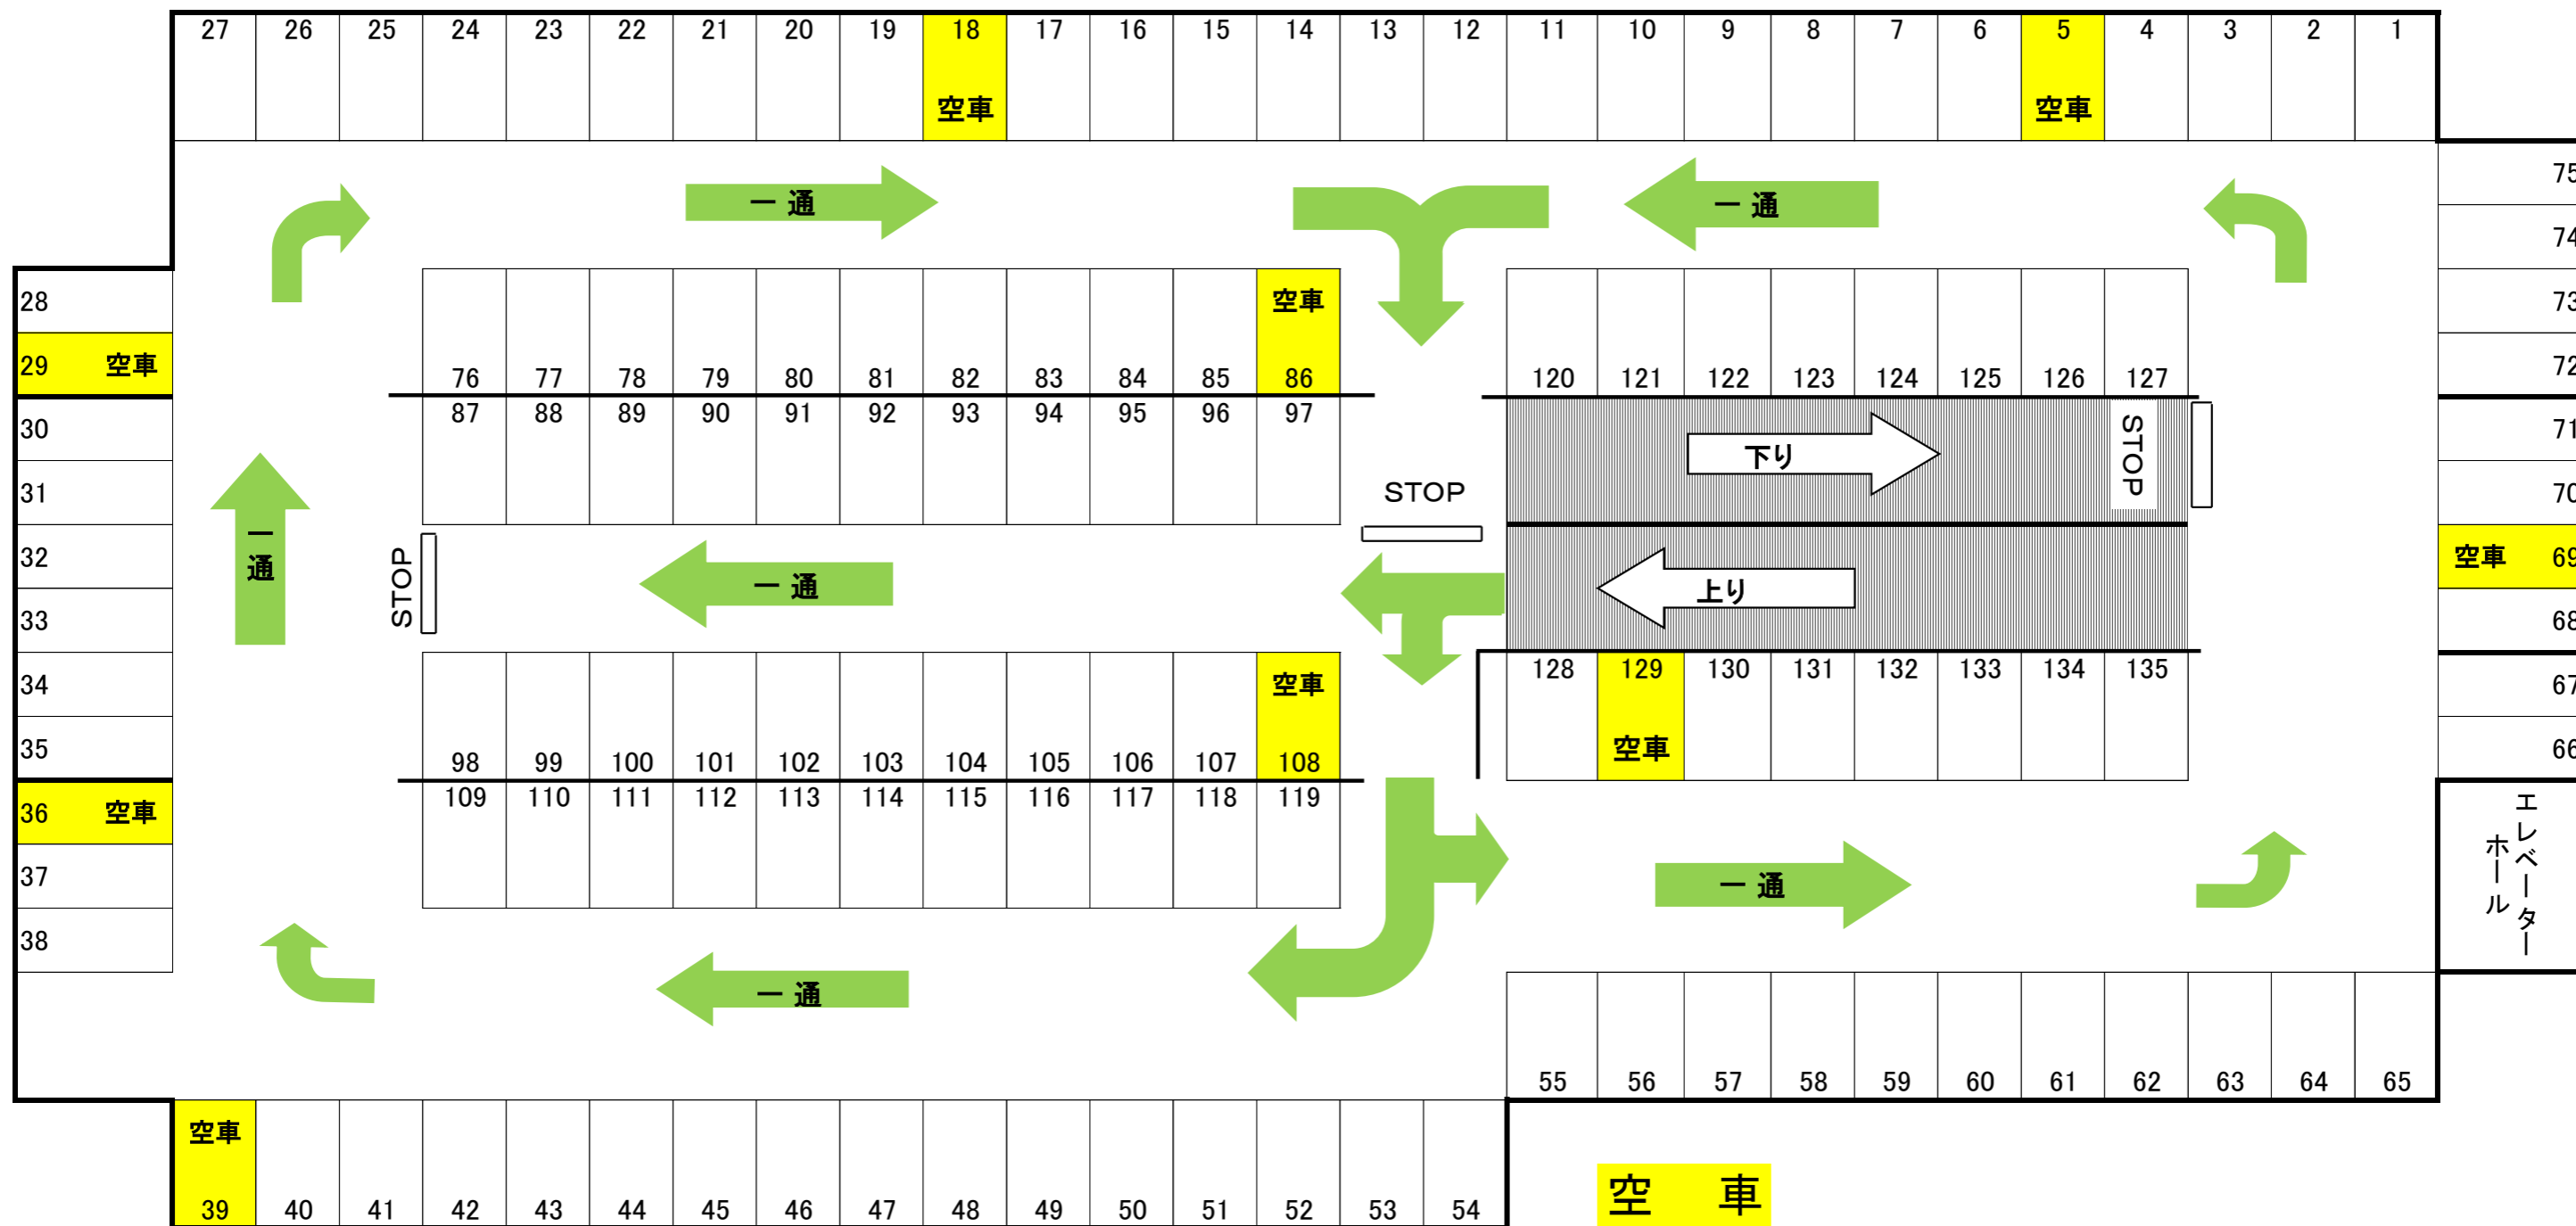

# 第1パーキング 1階(月極) 平面図 22,680円(21,000円)

2019年6月4日

# 第1パーキング 4階(月極) 平面図 17, 280円(16, 000円)

2019年6月4日

JR青梅線

昭島駅

# 第1パーキング 屋上(月極) 平面図 14,040円(13,000円)

2019年6月4日