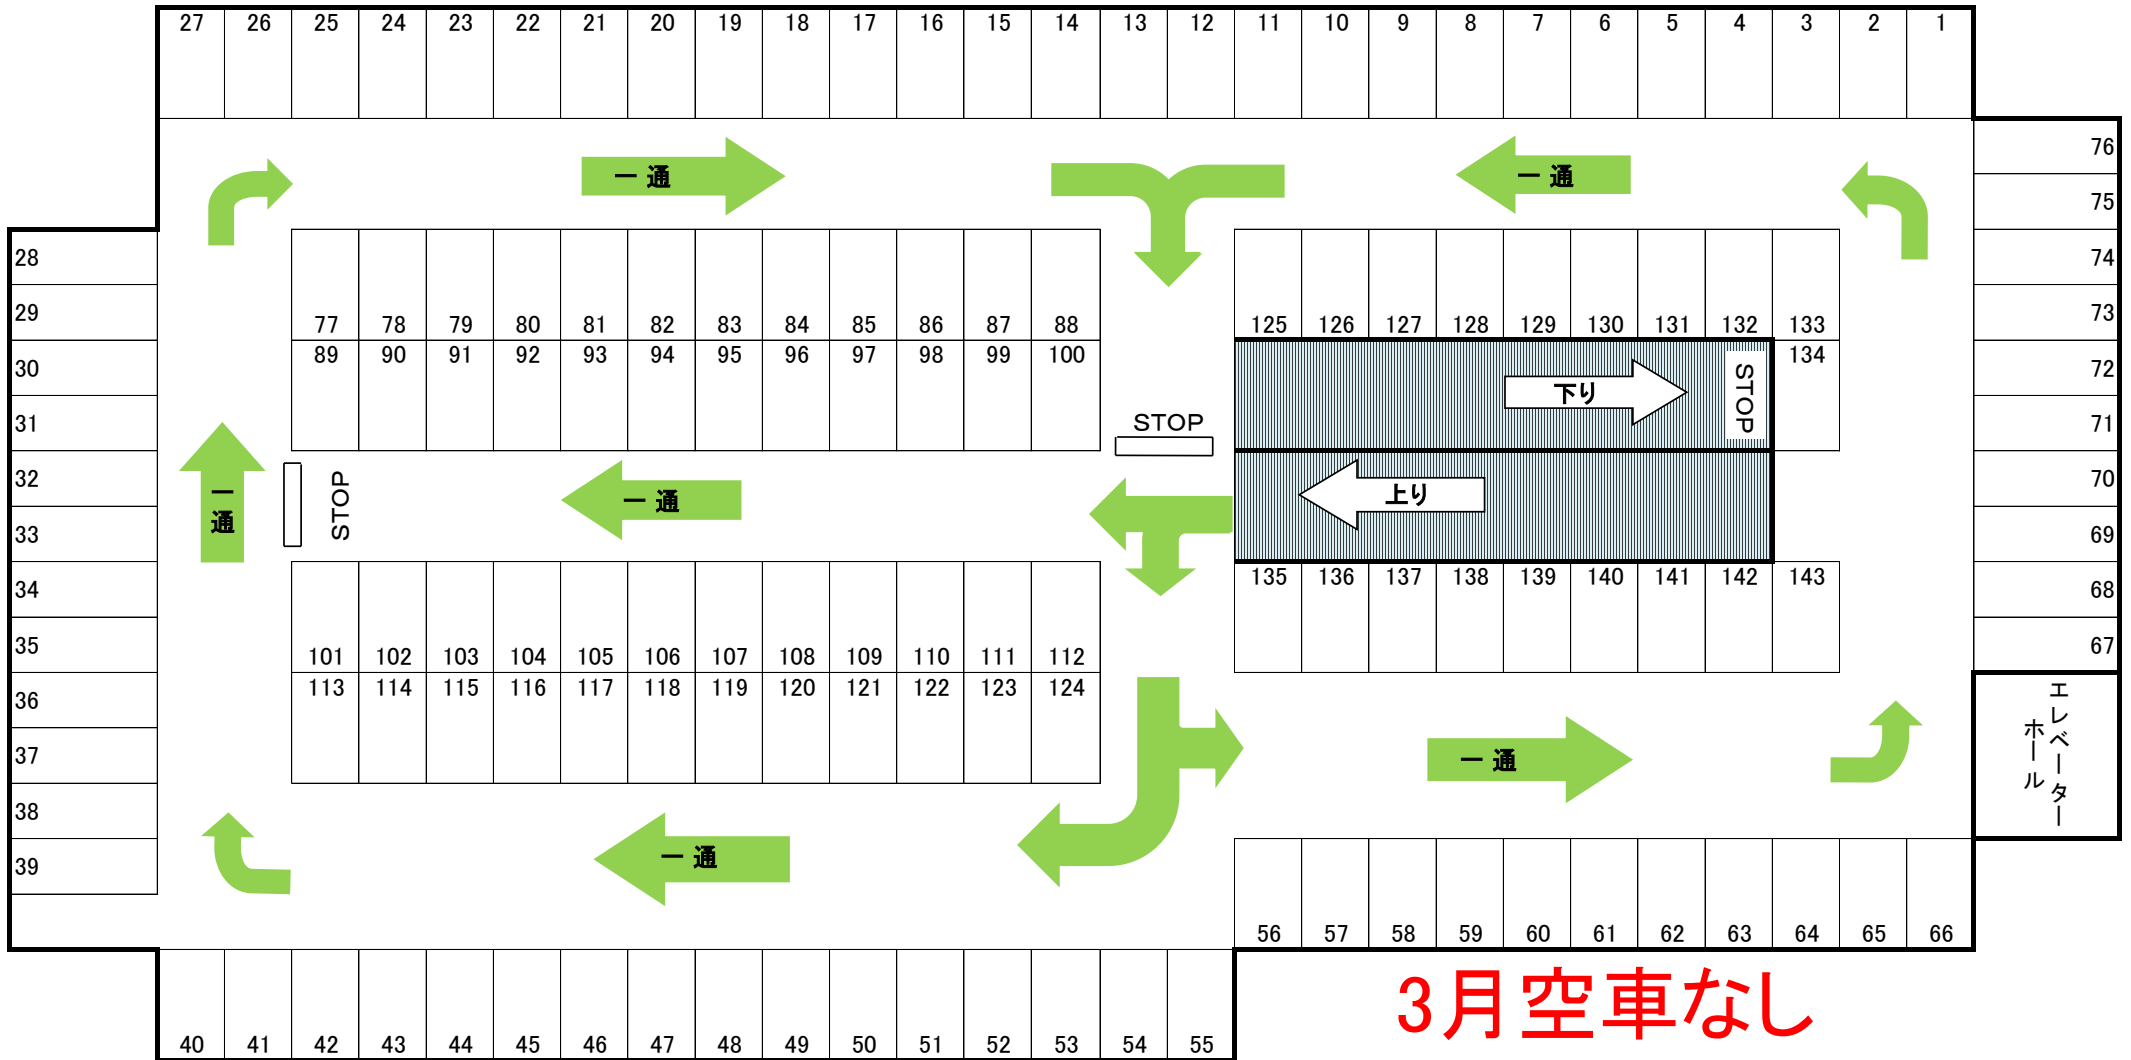

第1パーキング 1階(月極) 平面図 23,100円(21,000円)

2020年3月4日

第1パーキング 3階(月極) 平面図 18,700円(17,000円)

2020年3月4日

第1パーキング 4階(月極) 平面図 17,600円(16,000円)

2020年3月4日

第1パーキング 屋上(月極) 平面図 14,300円(13,000円)

2020年3月4日

3月空車なし