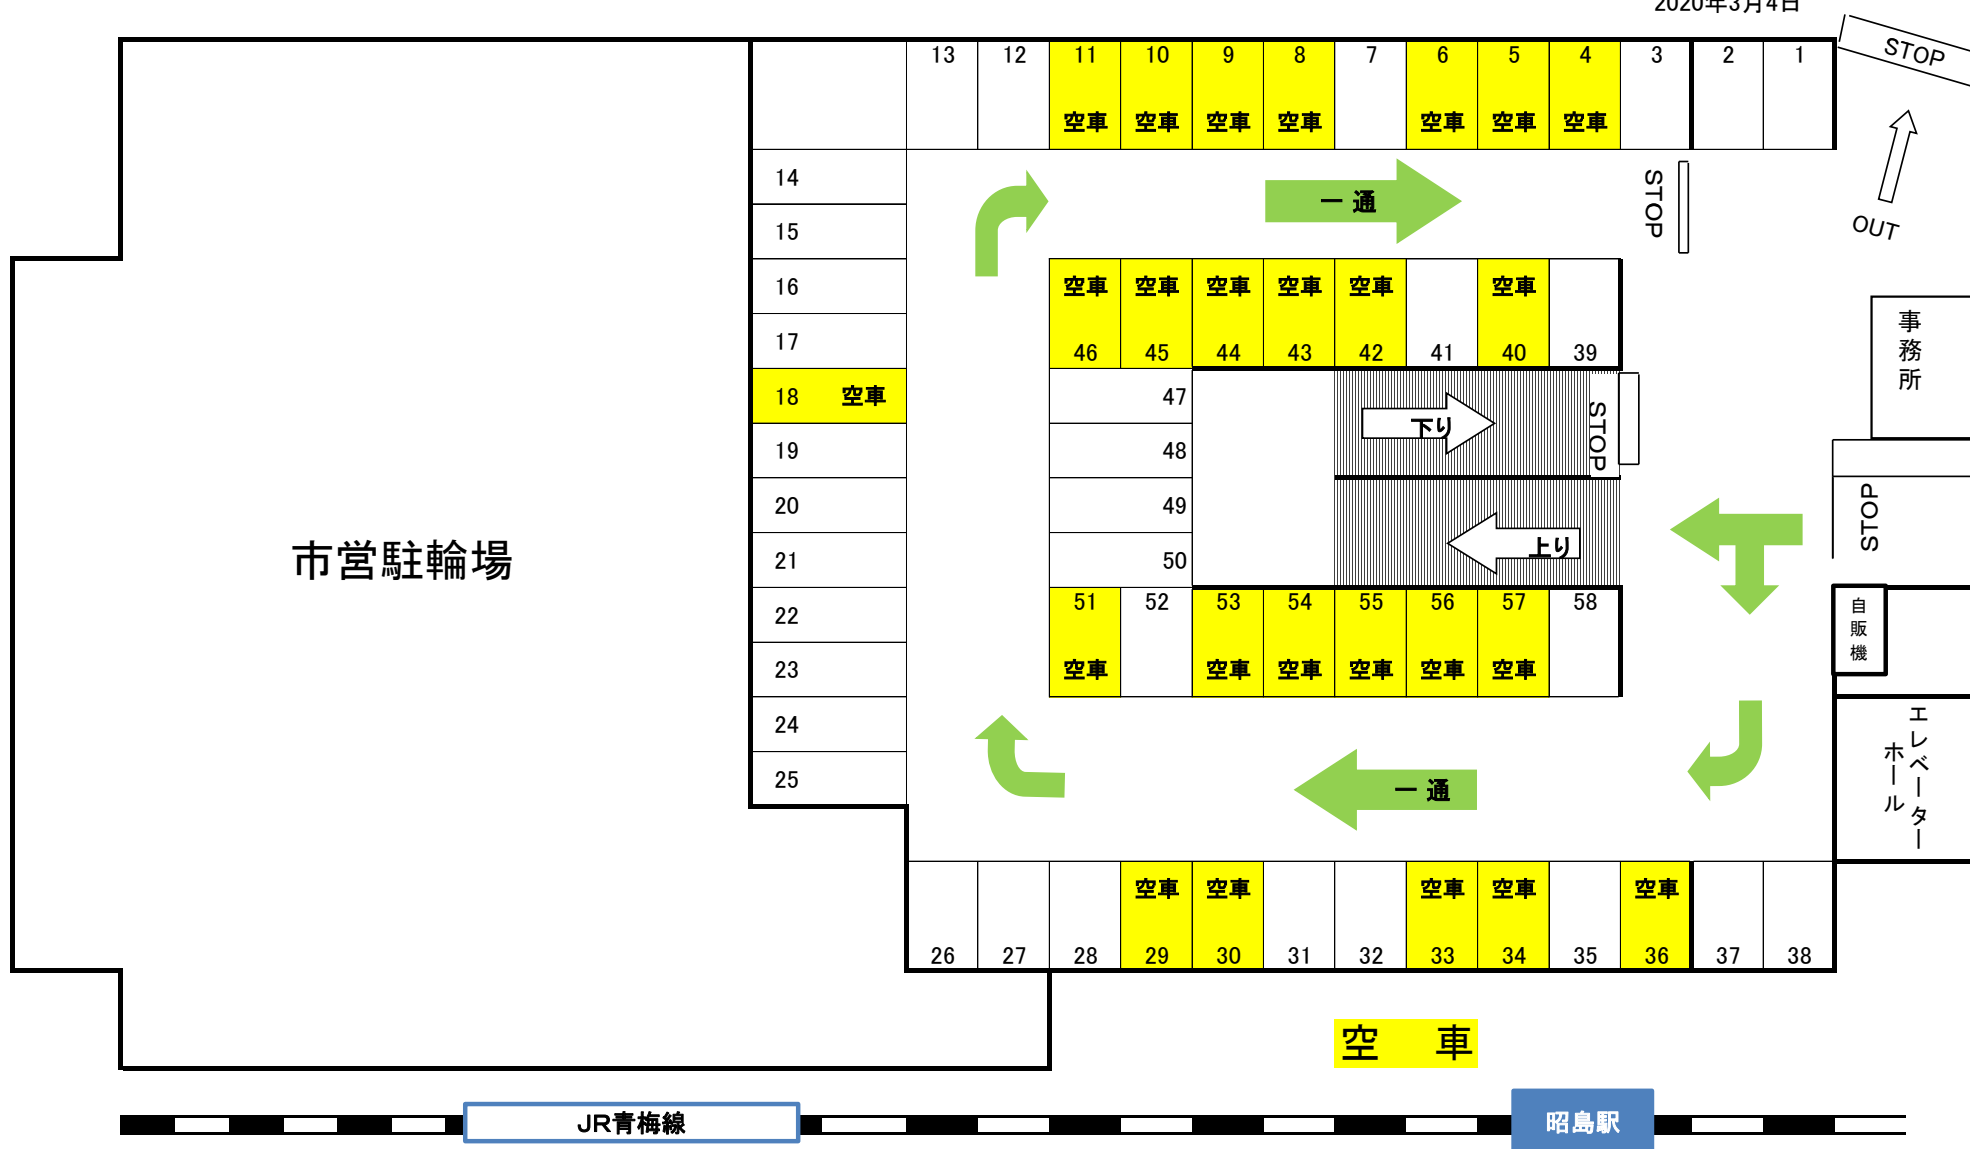

第1パーキング 1階(月極) 平面図 23,100円(21,000円)

2020年3月4日

第1パーキング 3階(月極) 平面図 18,700円(17,000円)

2020年3月4日

第1パーキング 4階(月極) 平面図 17,600円(16,000円)

2020年3月4日

第1パーキング 屋上(月極) 平面図 14,300円(13,000円)

2020年3月4日

3月空車なし