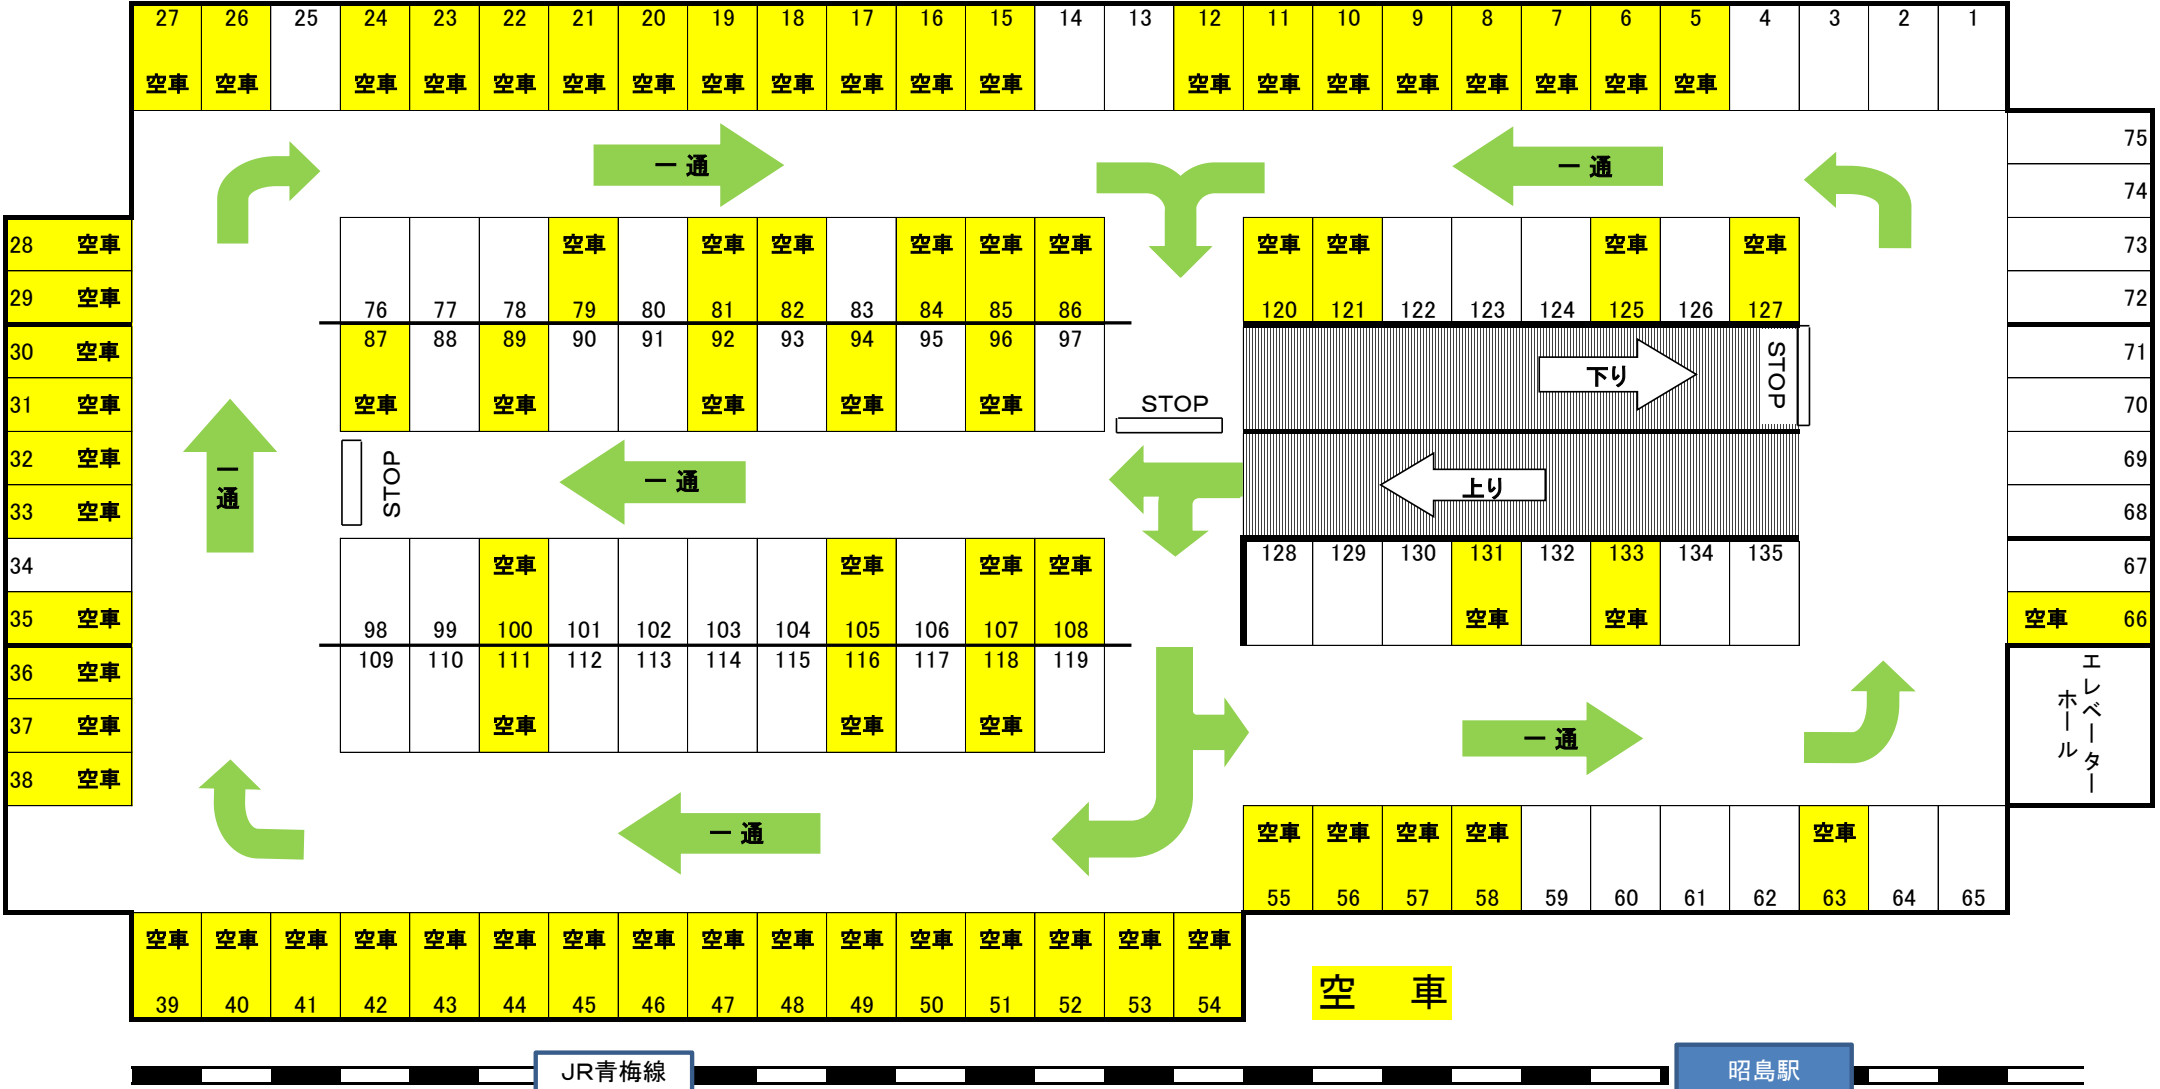

第1パーキング 1階(月極) 平面図 23,100円(21,000円)

2020年3月4日

第1パーキング 3階(月極) 平面図 18,700円(17,000円)

2020年3月4日

第1パーキング 4階(月極) 平面図 17,600円(16,000円)

2020年3月4日

第1パーキング 屋上(月極) 平面図 14,300円(13,000円)

2020年3月4日

3月空車なし