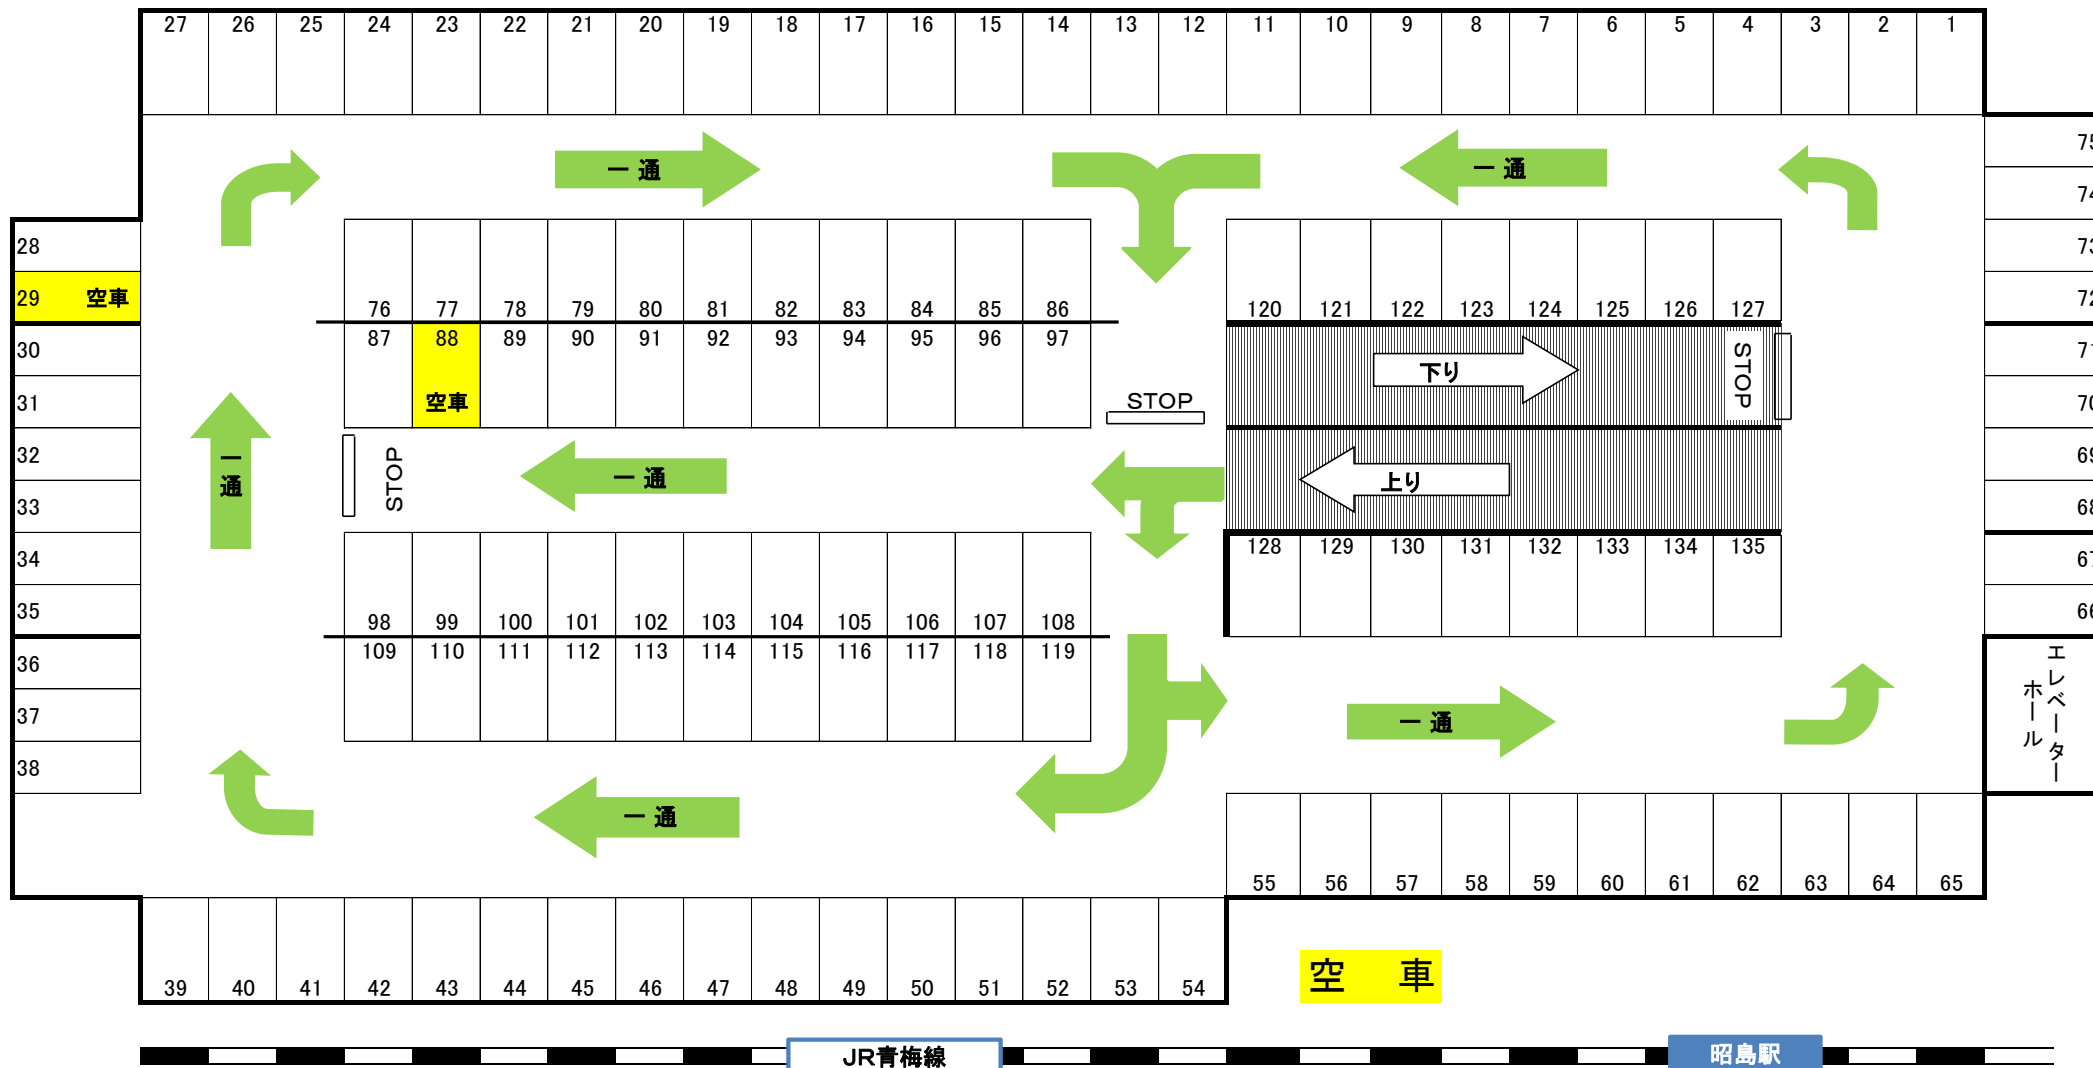

第1パーキング 1階(月極) 平面図 23,100円(21,000円)

2020年3月4日

第1パーキング 3階(月極) 平面図 18,700円(17,000円)

2020年3月4日

第1パーキング 4階(月極) 平面図 17,600円(16,000円)

2020年3月4日

第1パーキング 屋上(月極) 平面図 14,300円(13,000円)

2020年3月4日

3月空車なし