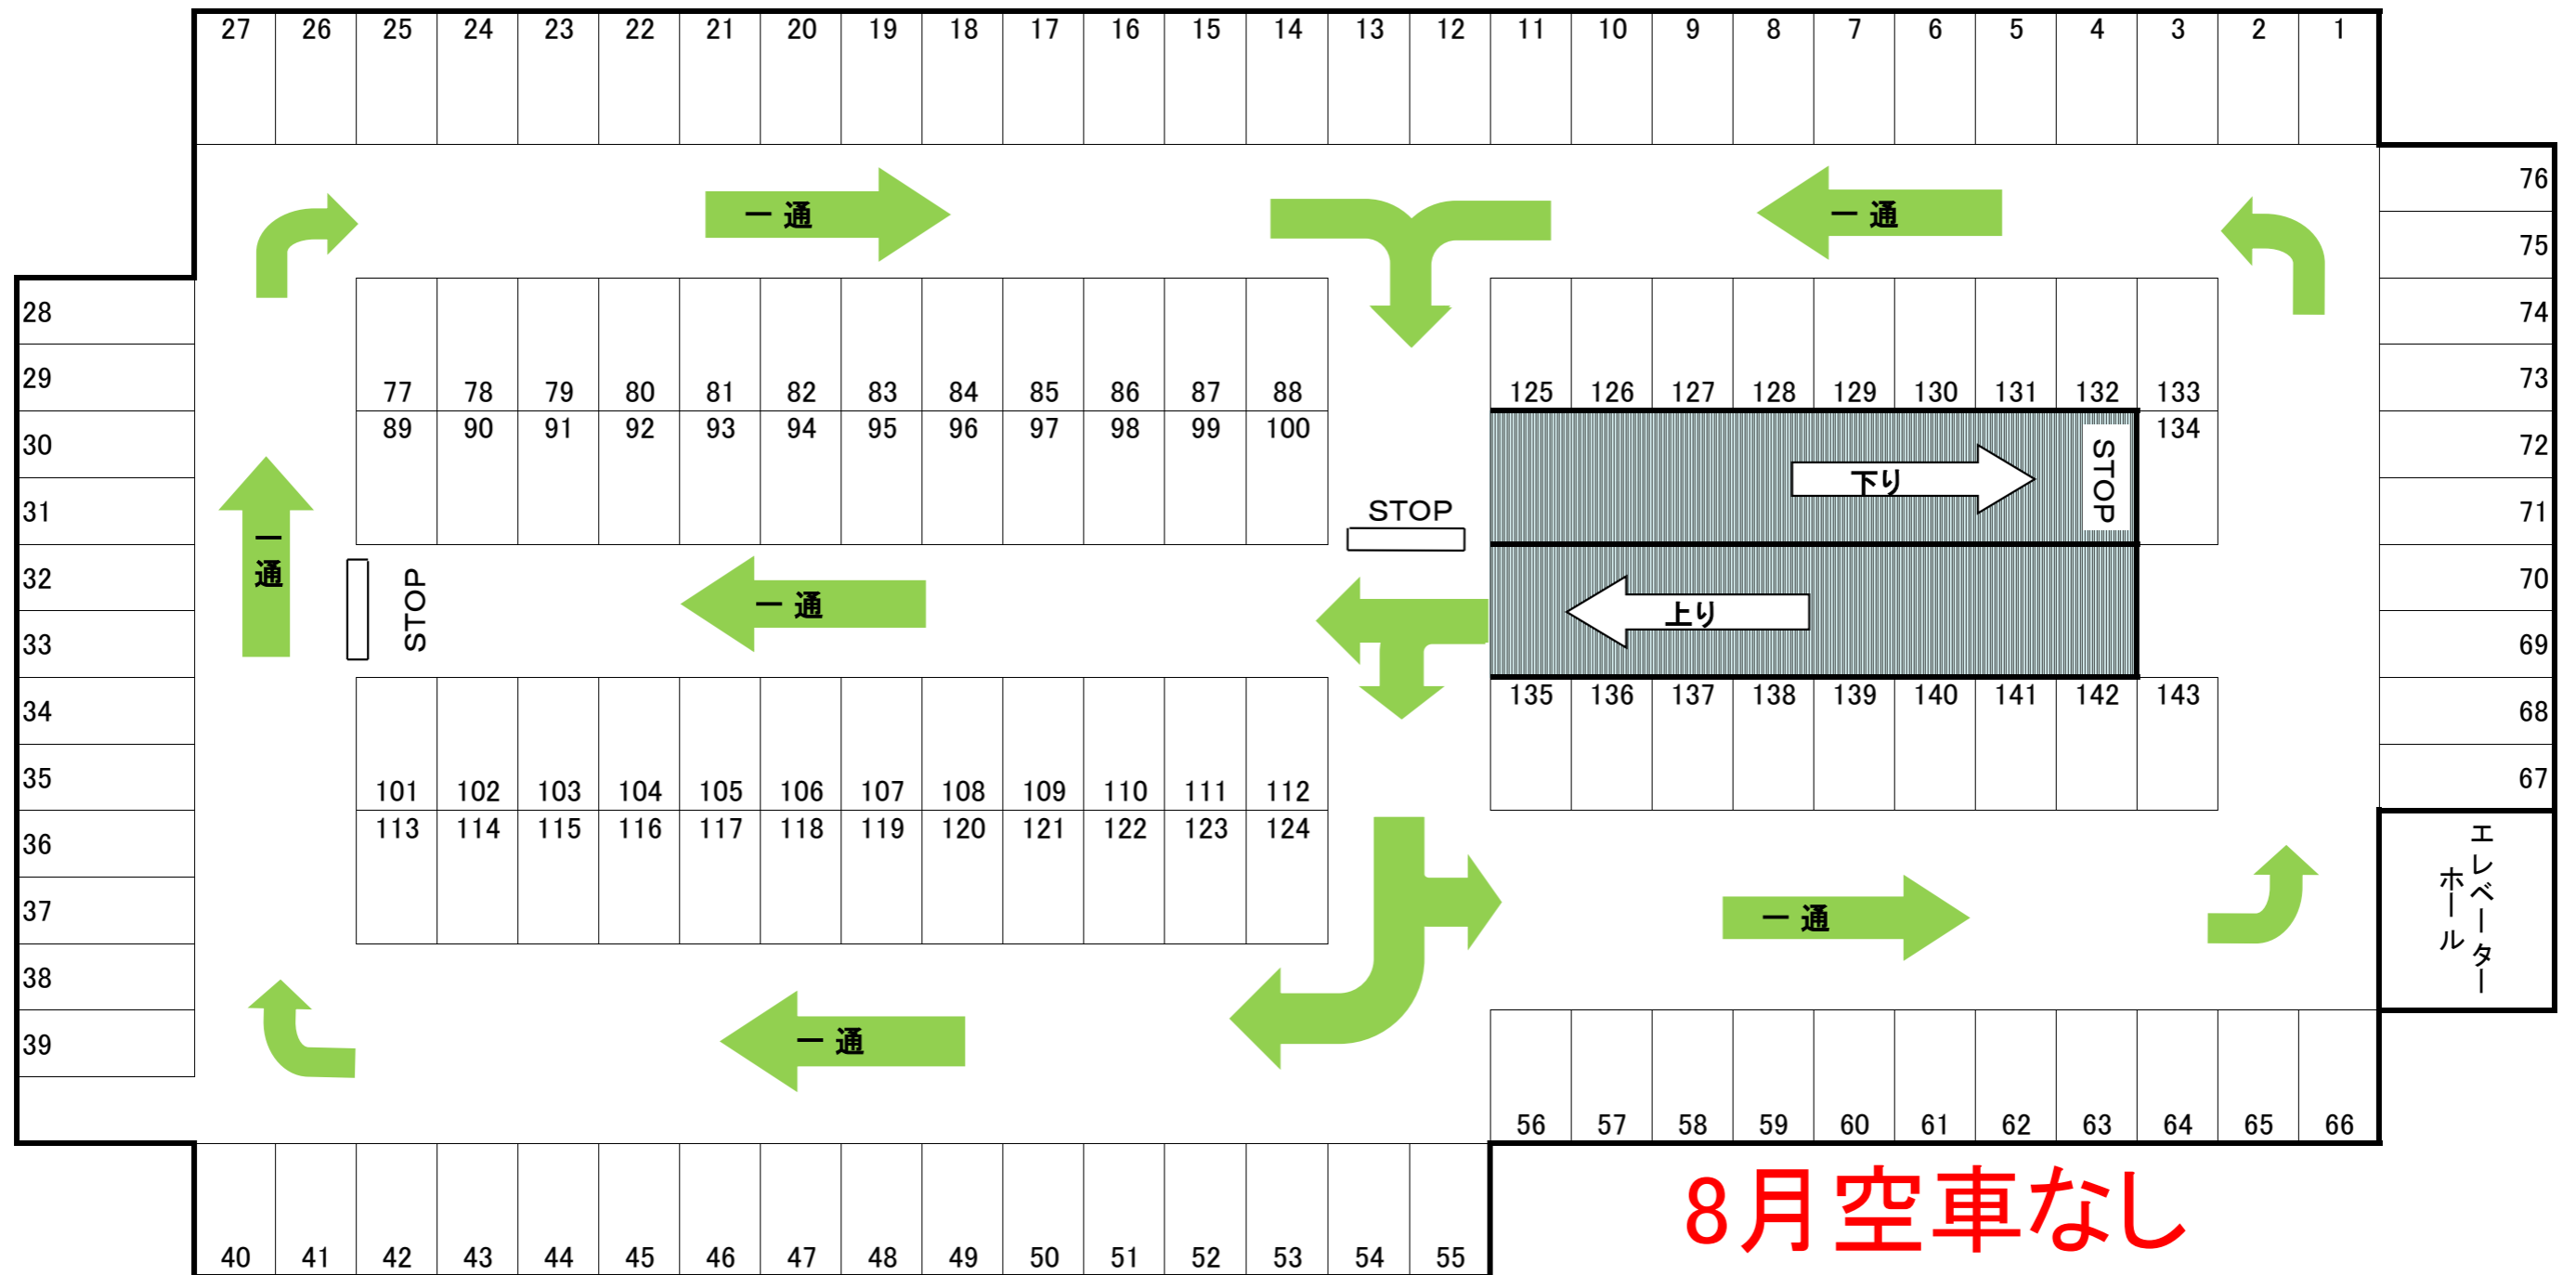

第1パーキング 1階(月極) 平面図 22,680円(21,000円)

2019年8月1日

第1パーキング 3階(月極) 平面図 18,360円(17,000円)

2019年8月1日

JR青梅線

昭島駅

第1パーキング 4階(月極) 平面図 17, 280円(16, 000円)

2019年8月1日

第1パーキング 屋上(月極) 平面図 14,040円(13,000円)

2019年8月1日

8月空車なし