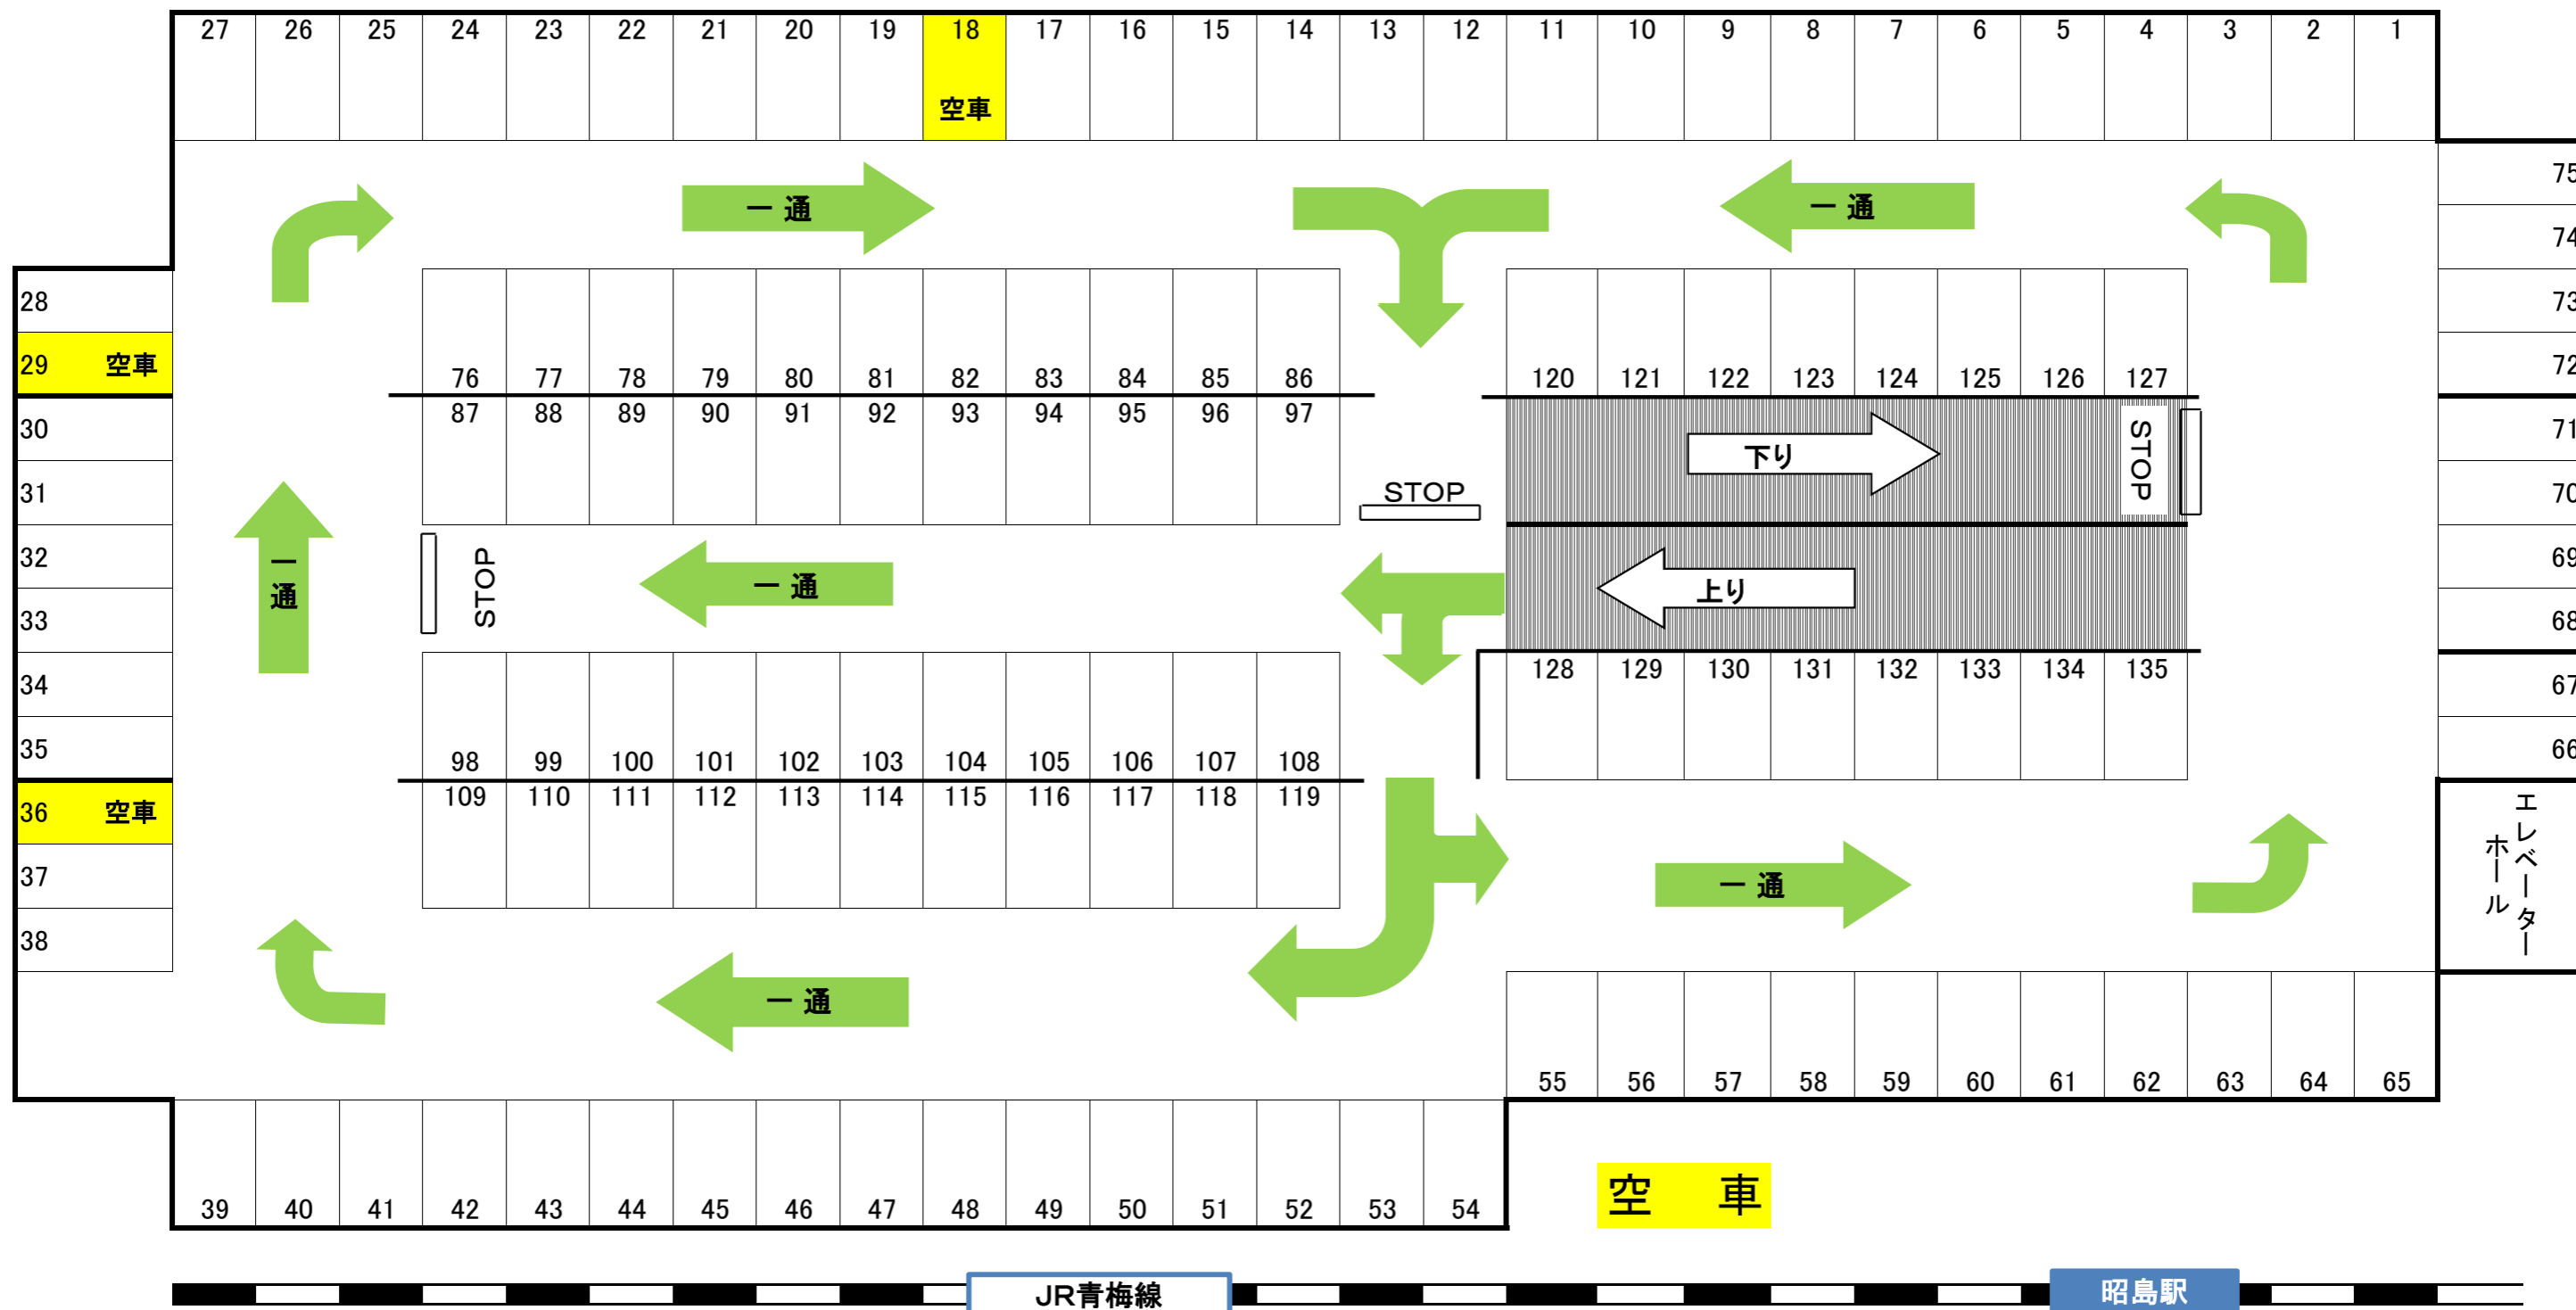

第1パーキング 1階(月極) 平面図 22,680円(21,000円)

2019年8月1日

第1パーキング 3階(月極) 平面図 18,360円(17,000円)

2019年8月1日

JR青梅線

昭島駅

第1パーキング 4階(月極) 平面図 17, 280円(16, 000円)

2019年8月1日

第1パーキング 屋上(月極) 平面図 14,040円(13,000円)

2019年8月1日

8月空車なし