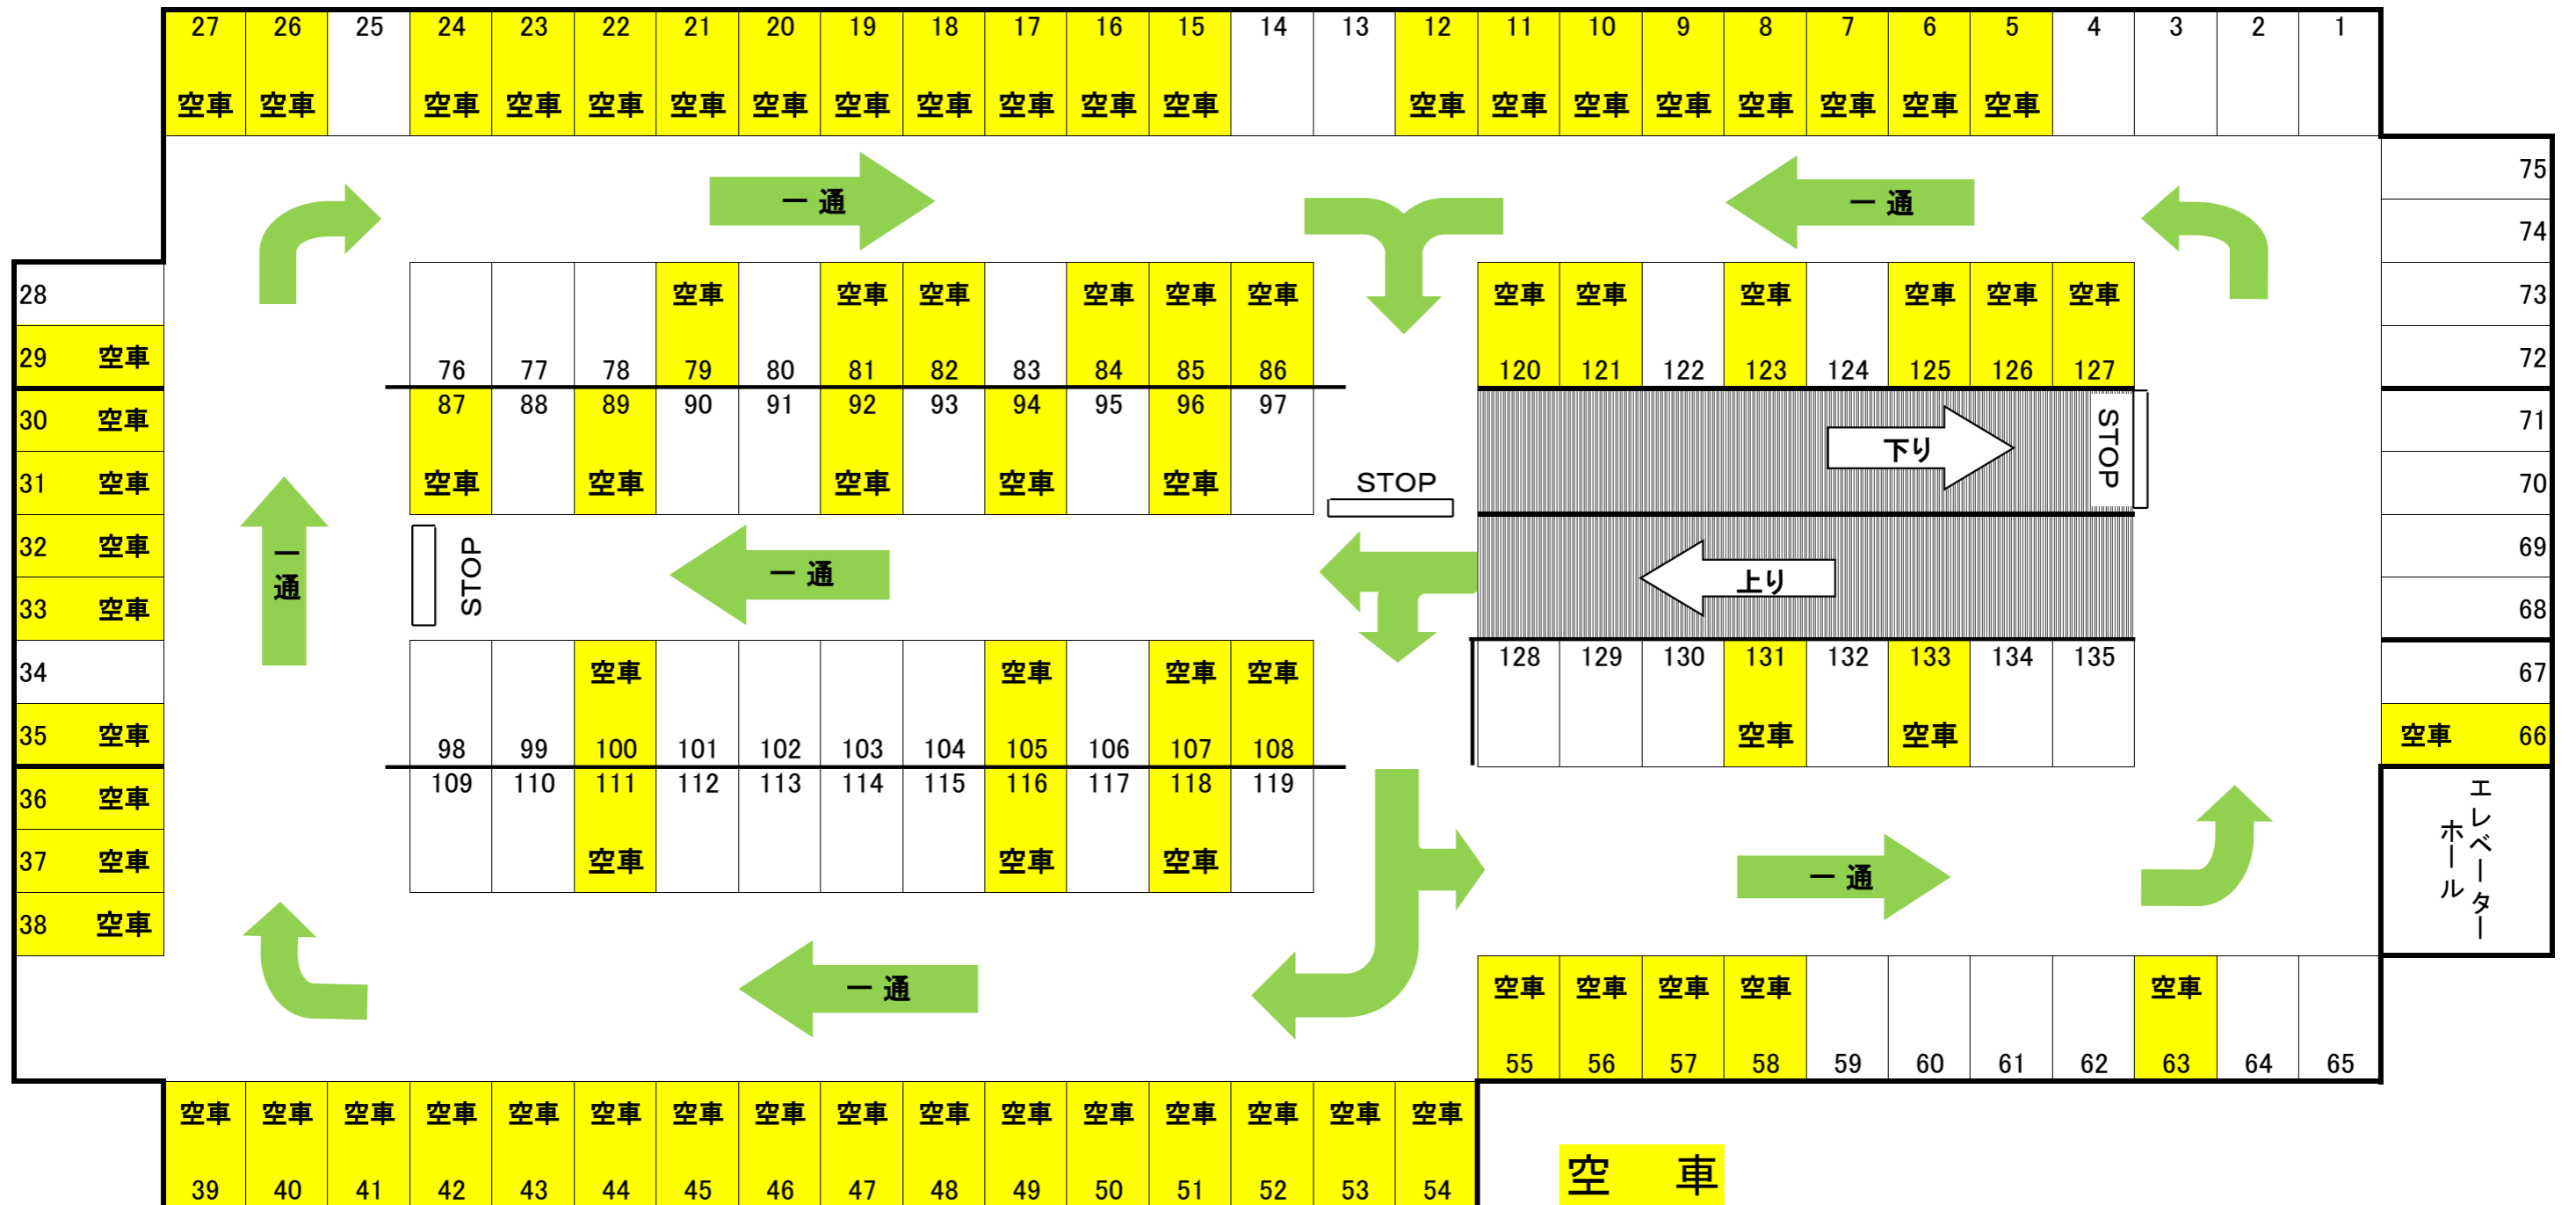

第1パーキング 1階(月極) 平面図 22,680円(21,000円)

2019年8月1日

第1パーキング 3階(月極) 平面図 18,360円(17,000円)

2019年8月1日

JR青梅線

昭島駅

第1パーキング 4階(月極) 平面図 17, 280円(16, 000円)

2019年8月1日

第1パーキング 屋上(月極) 平面図 14,040円(13,000円)

2019年8月1日

8月空車なし