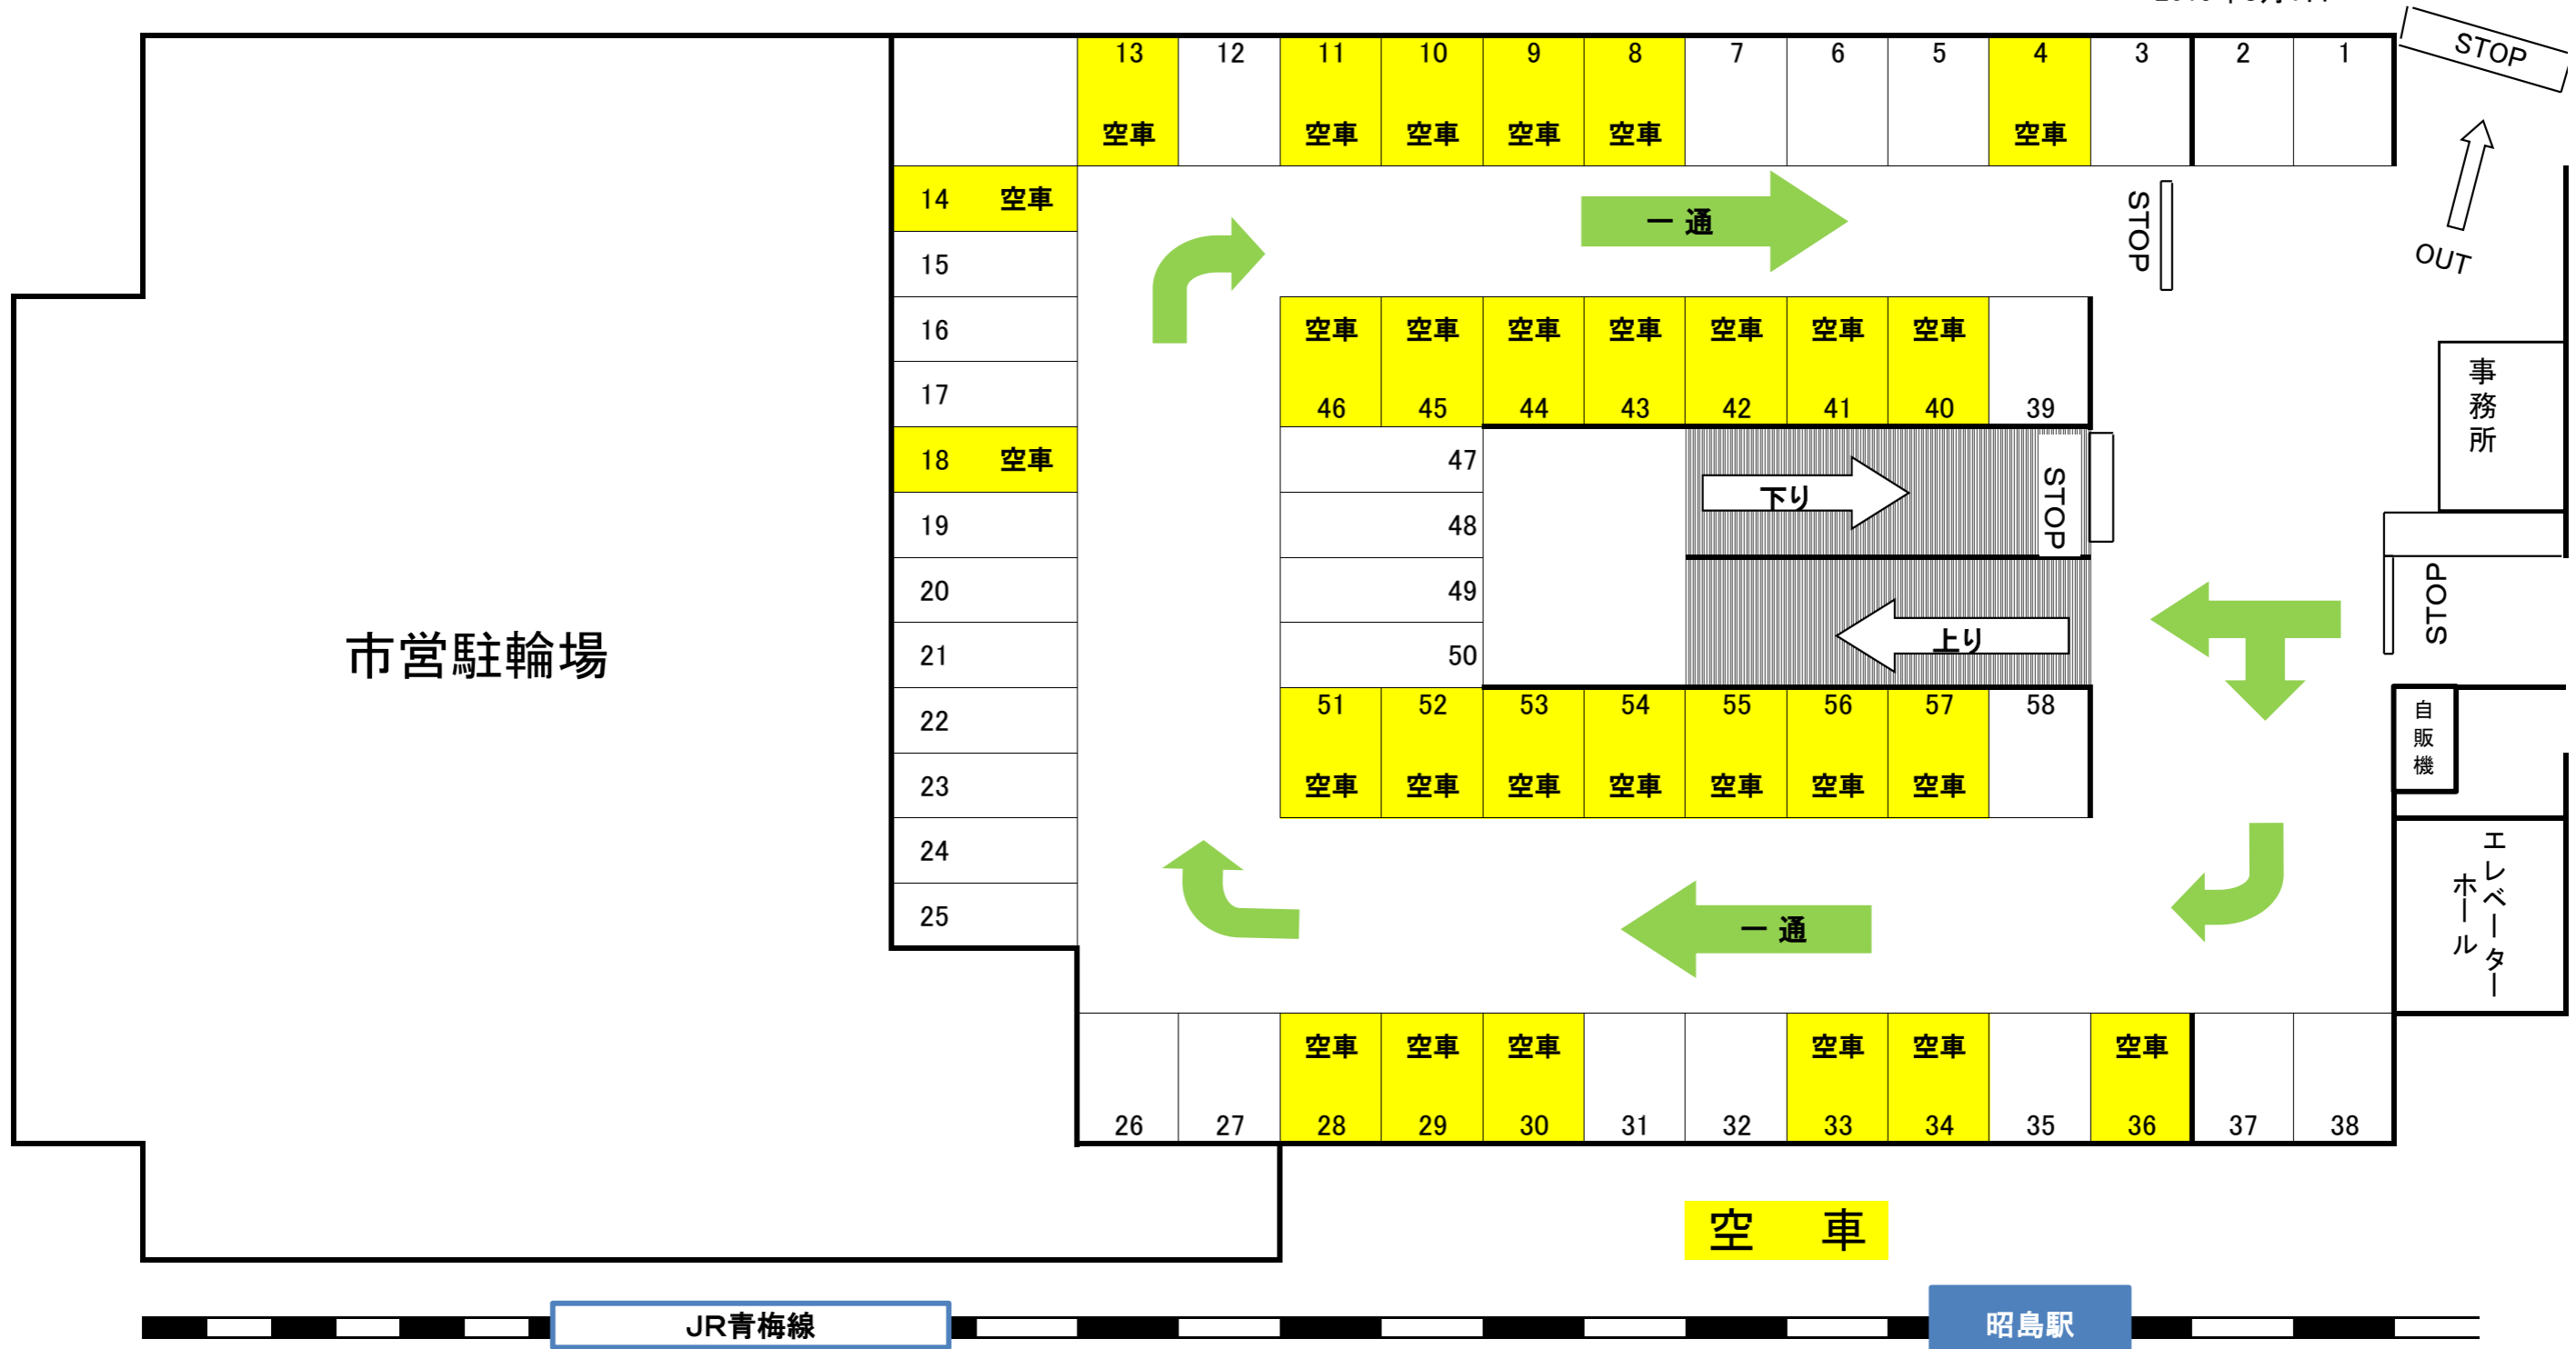

第1パーキング 1階(月極) 平面図 22,680円(21,000円)

2019年8月1日

第1パーキング 3階(月極) 平面図 18,360円(17,000円)

2019年8月1日

JR青梅線

昭島駅

第1パーキング 4階(月極) 平面図 17, 280円(16, 000円)

2019年8月1日

第1パーキング 屋上(月極) 平面図 14,040円(13,000円)

2019年8月1日

8月空車なし