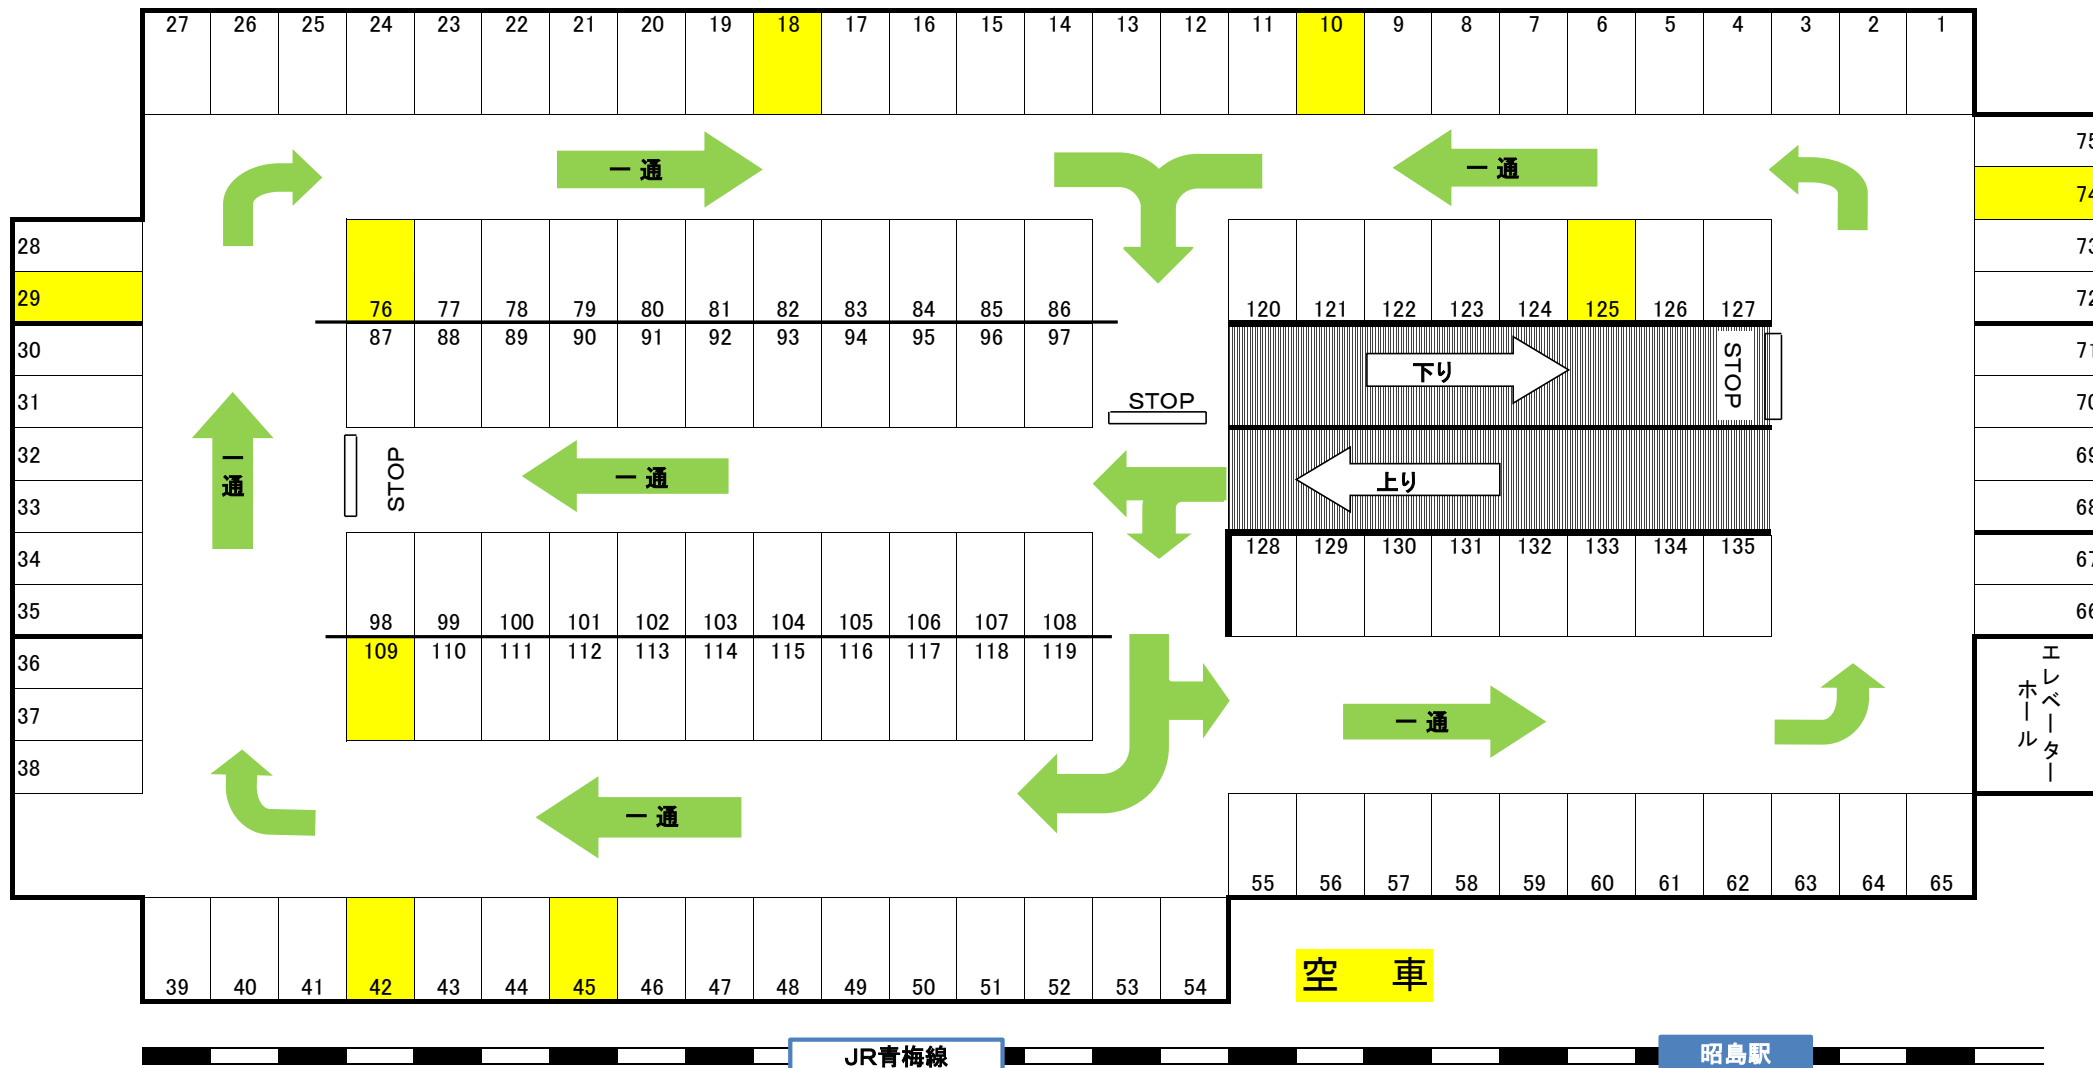

第1パーキング 1階(月極) 平面図 23,100円(21,000円)

2020年11月5日

第1パーキング 3階(月極) 平面図 18,700円(17,000円)

2020年11月5日

第1パーキング 4階(月極) 平面図 17,600円(16,000円)

2020年11月5日

第1パーキング 屋上(月極) 平面図 14,300円(13,000円)

2020年11月5日