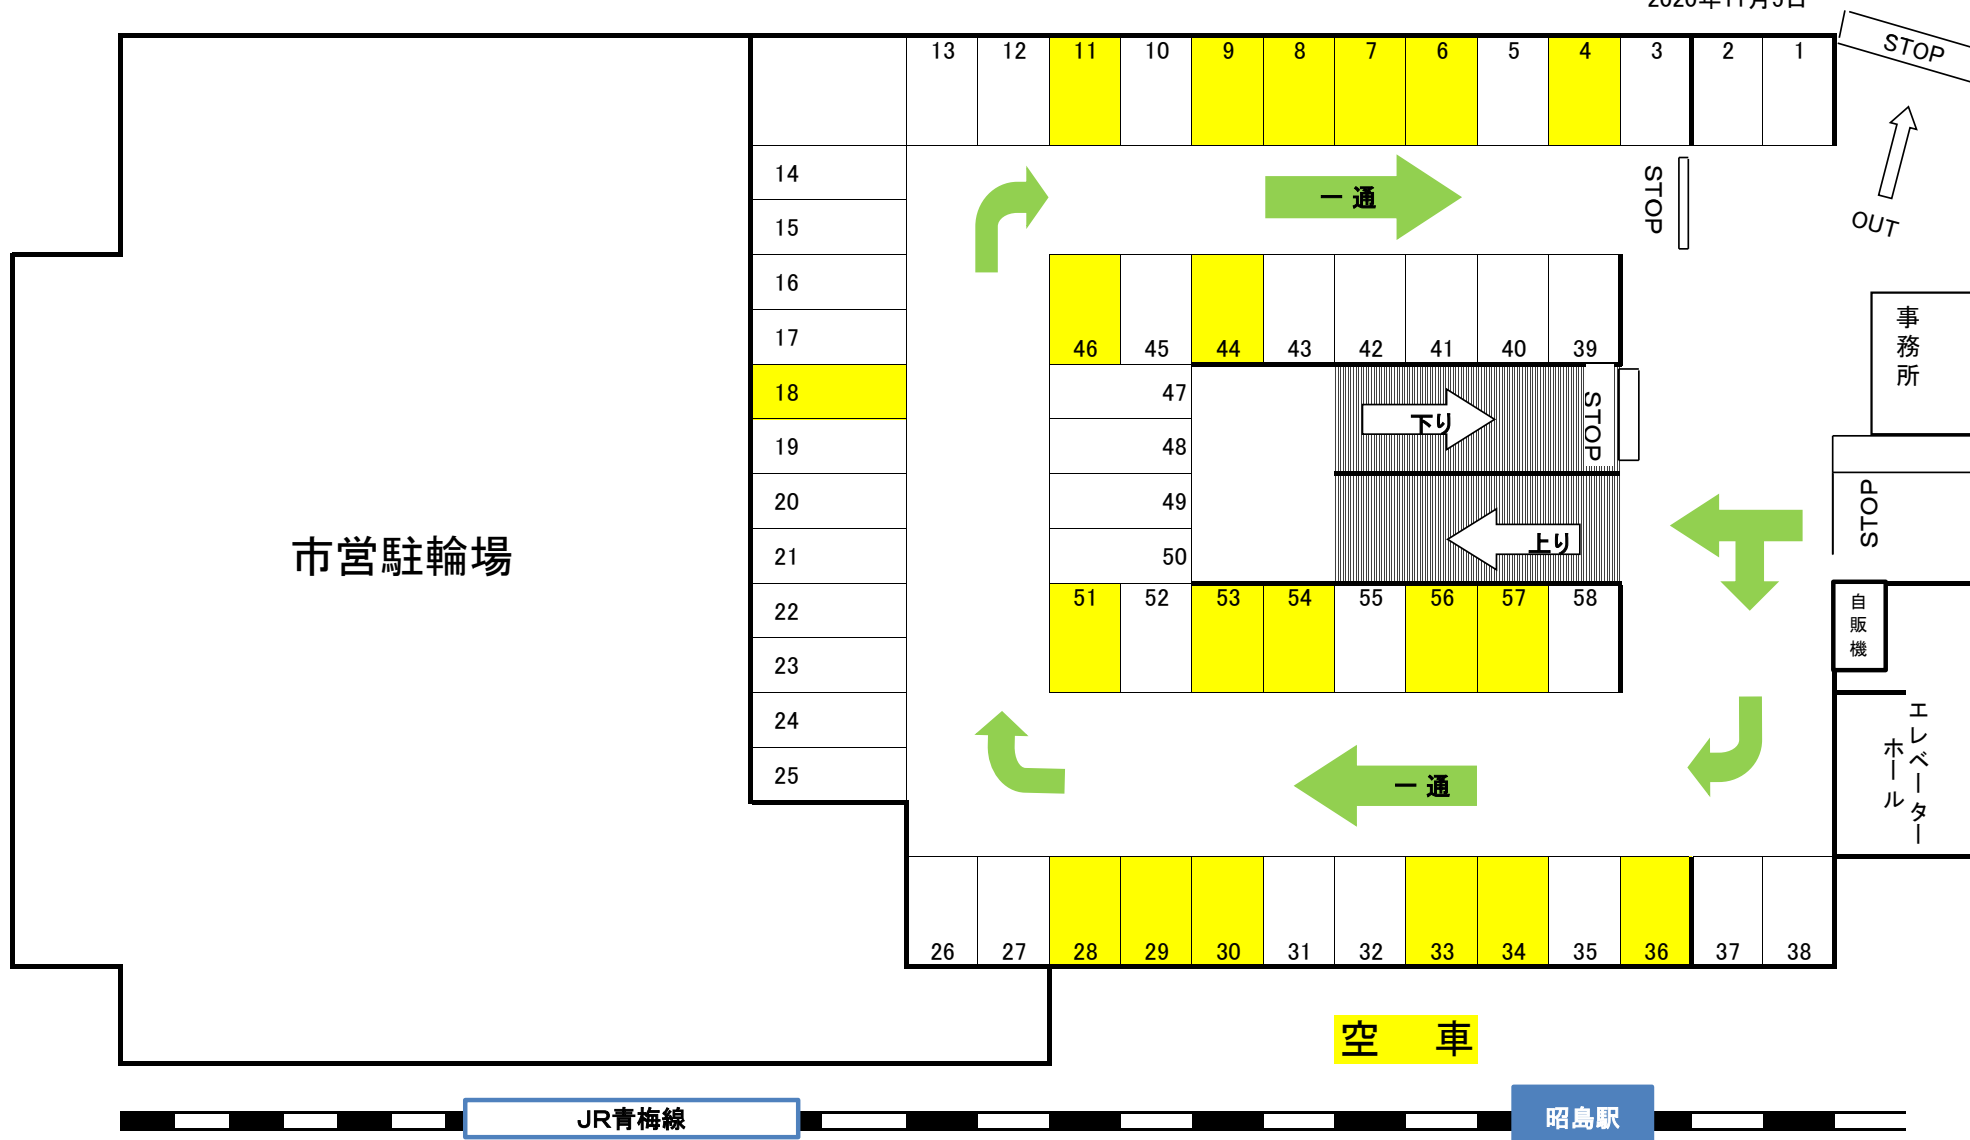

第1パーキング 1階(月極) 平面図 23,100円(21,000円)

2020年11月5日

第1パーキング 3階(月極) 平面図 18,700円(17,000円)

2020年11月5日

第1パーキング 4階(月極) 平面図 17,600円(16,000円)

2020年11月5日

第1パーキング 屋上(月極) 平面図 14,300円(13,000円)

2020年11月5日