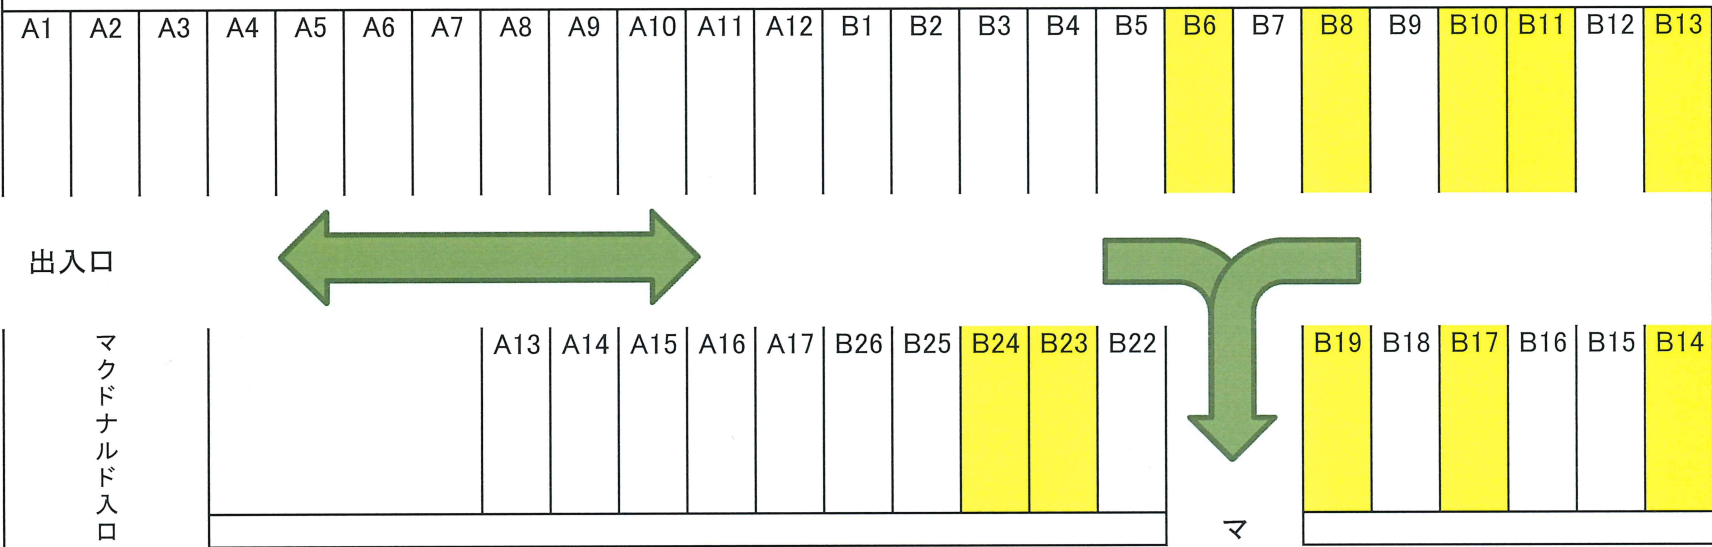

宮沢駐車場平面図

2021年9月1日

昭島市宮澤町473-4

- 1) 駐車料金 12,000 円
- 2) 消費税 1,200 円
- 3) 合計 13,200 円

北側

歩道

道路

空車

マクドナルド側出口

〒196-0014
 東京都昭島市田中町600
 昭和の森エリアサービス株式会社
 電話 042-500-8183