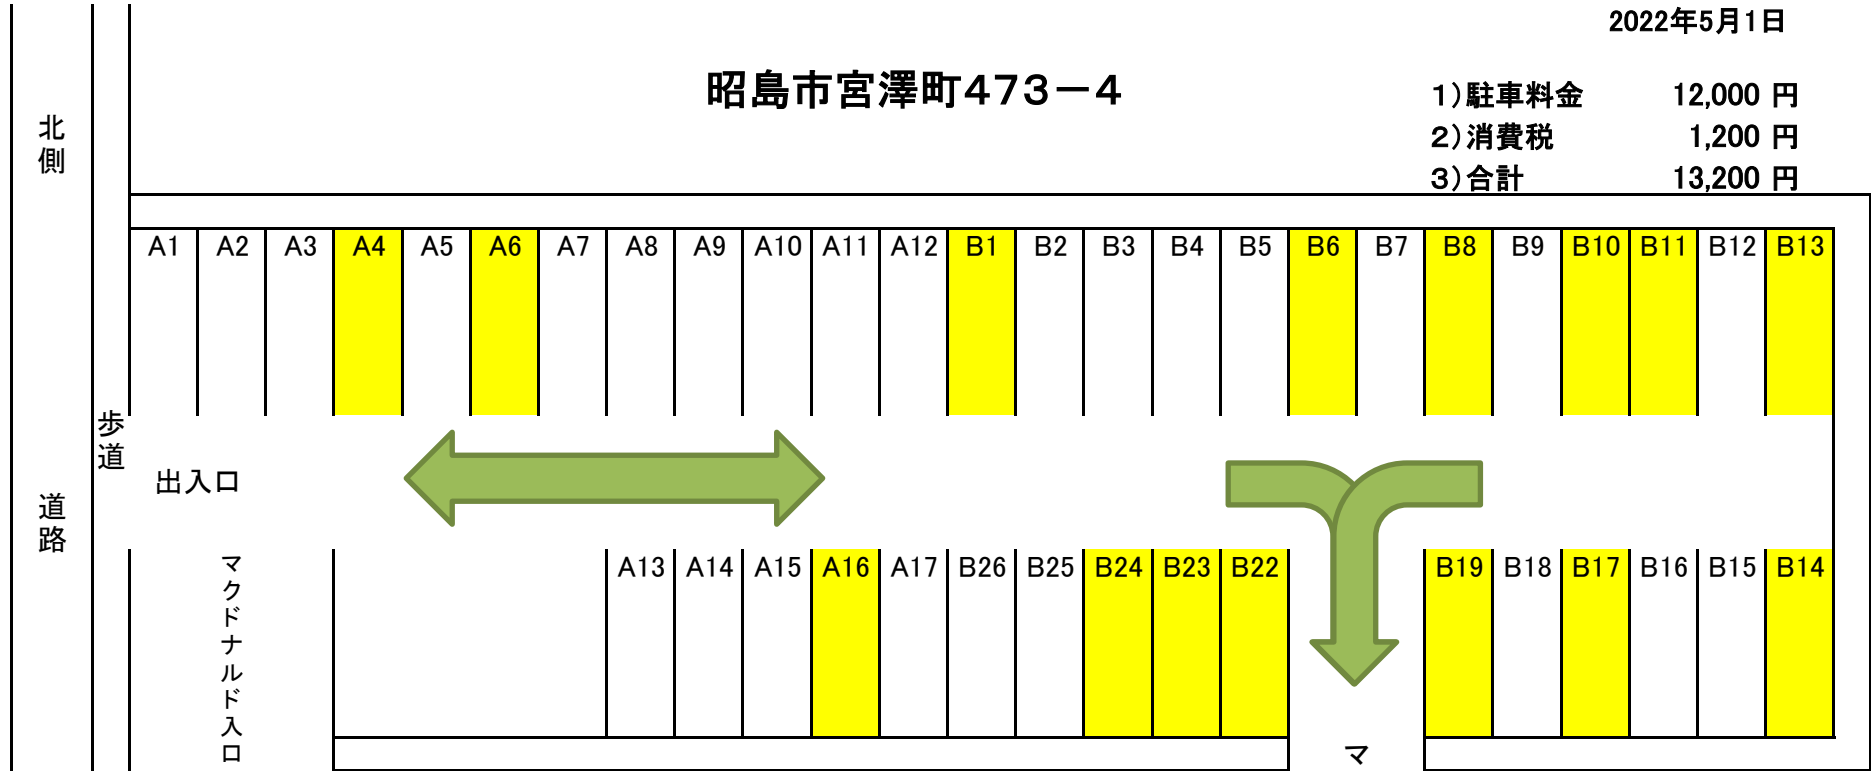

# 宮沢駐車場平面図

2022年5月1日

昭島市宮澤町473-4

- 1) 駐車料金 12,000 円
- 2) 消費税 1,200 円
- 3) 合計 13,200 円

空車

〒196-0014  
東京都昭島市田中町600  
昭和の森エリアサービス株式会社  
電話 042-500-8183