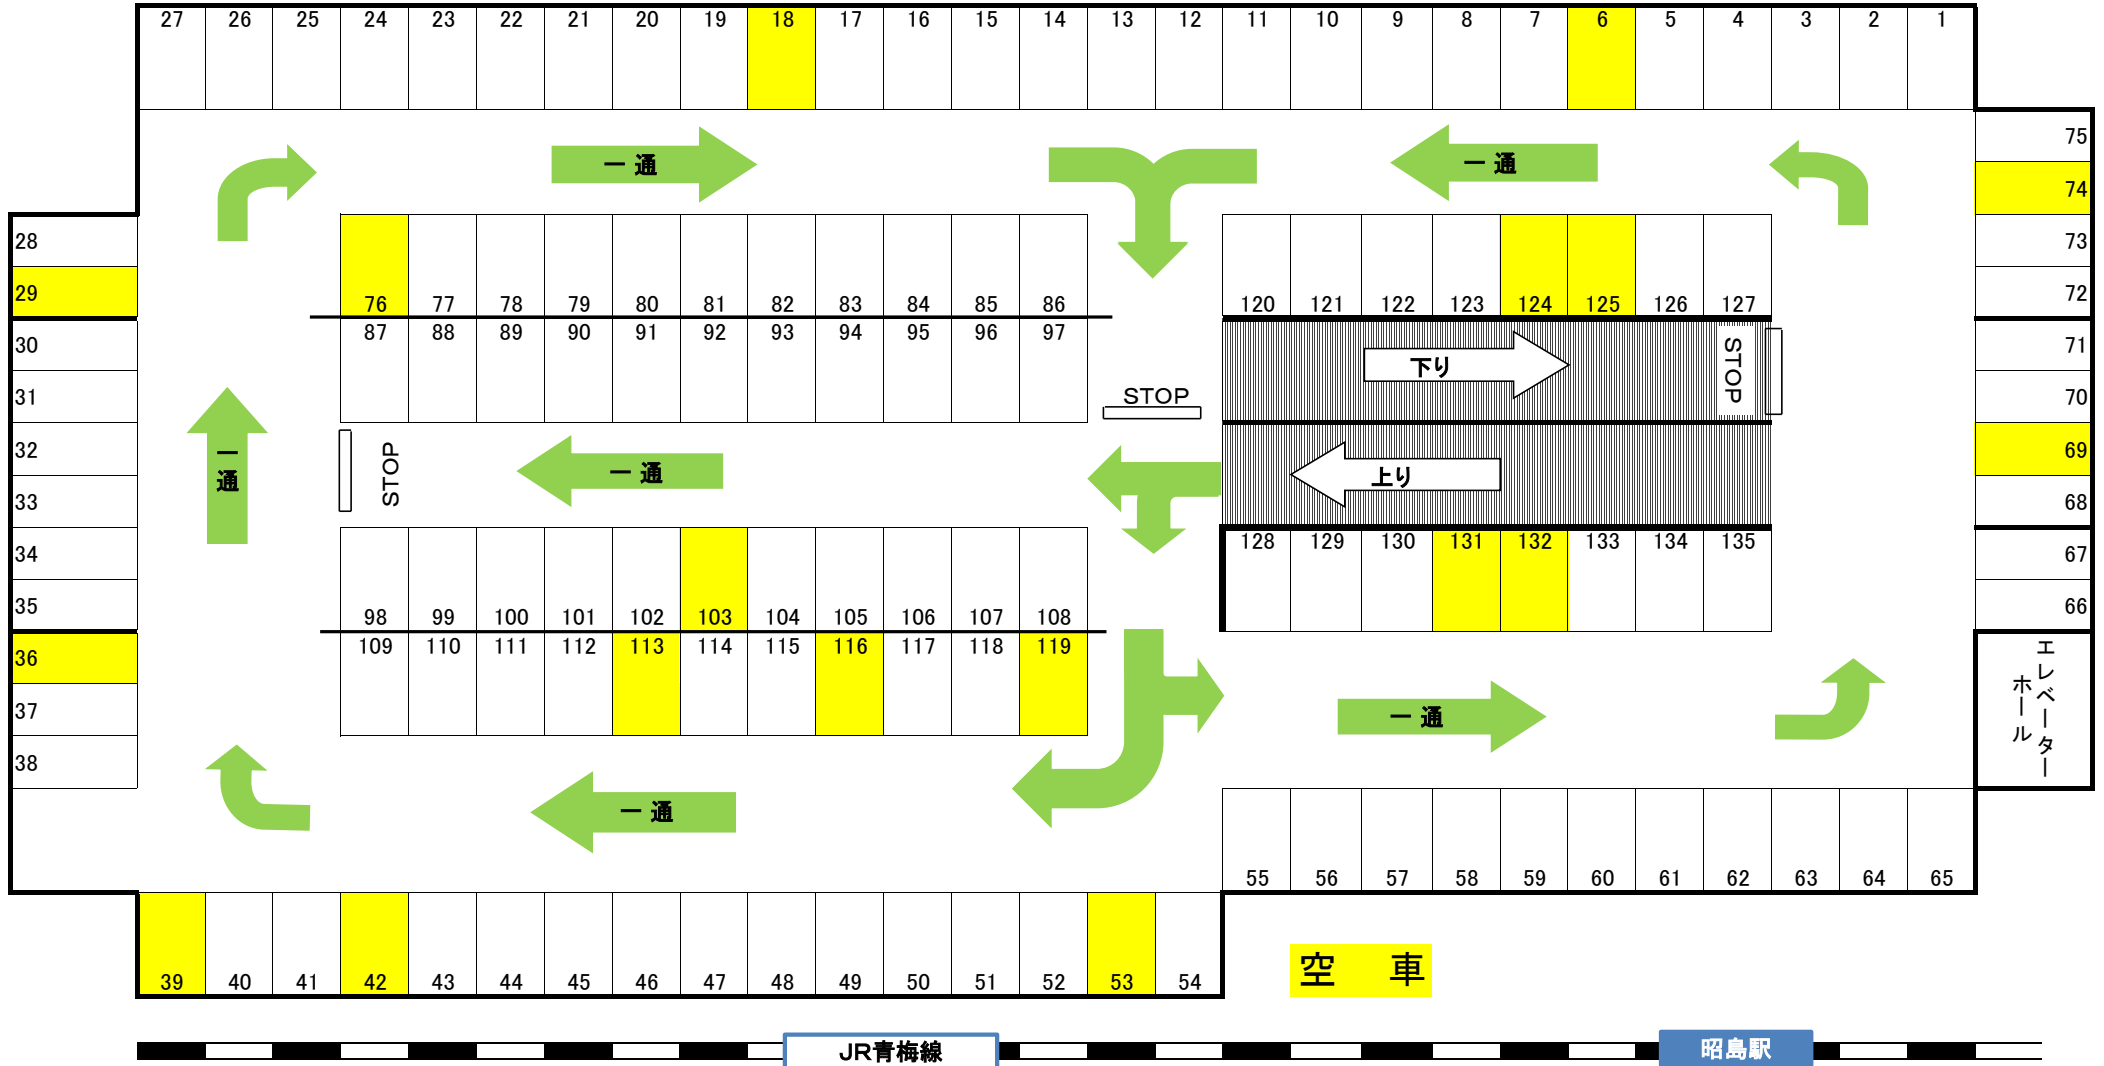

第1パーキング 1階(月極) 平面図 23,100円(21,000円)

2022年6月1日

第1パーキング 3階(月極) 平面図 18,700円(17,000円)

2022年6月1日

第1パーキング 4階(月極) 平面図 17,600円(16,000円)

2022年6月1日

第1パーキング 屋上(月極) 平面図 14,300円(13,000円)

2022年6月1日