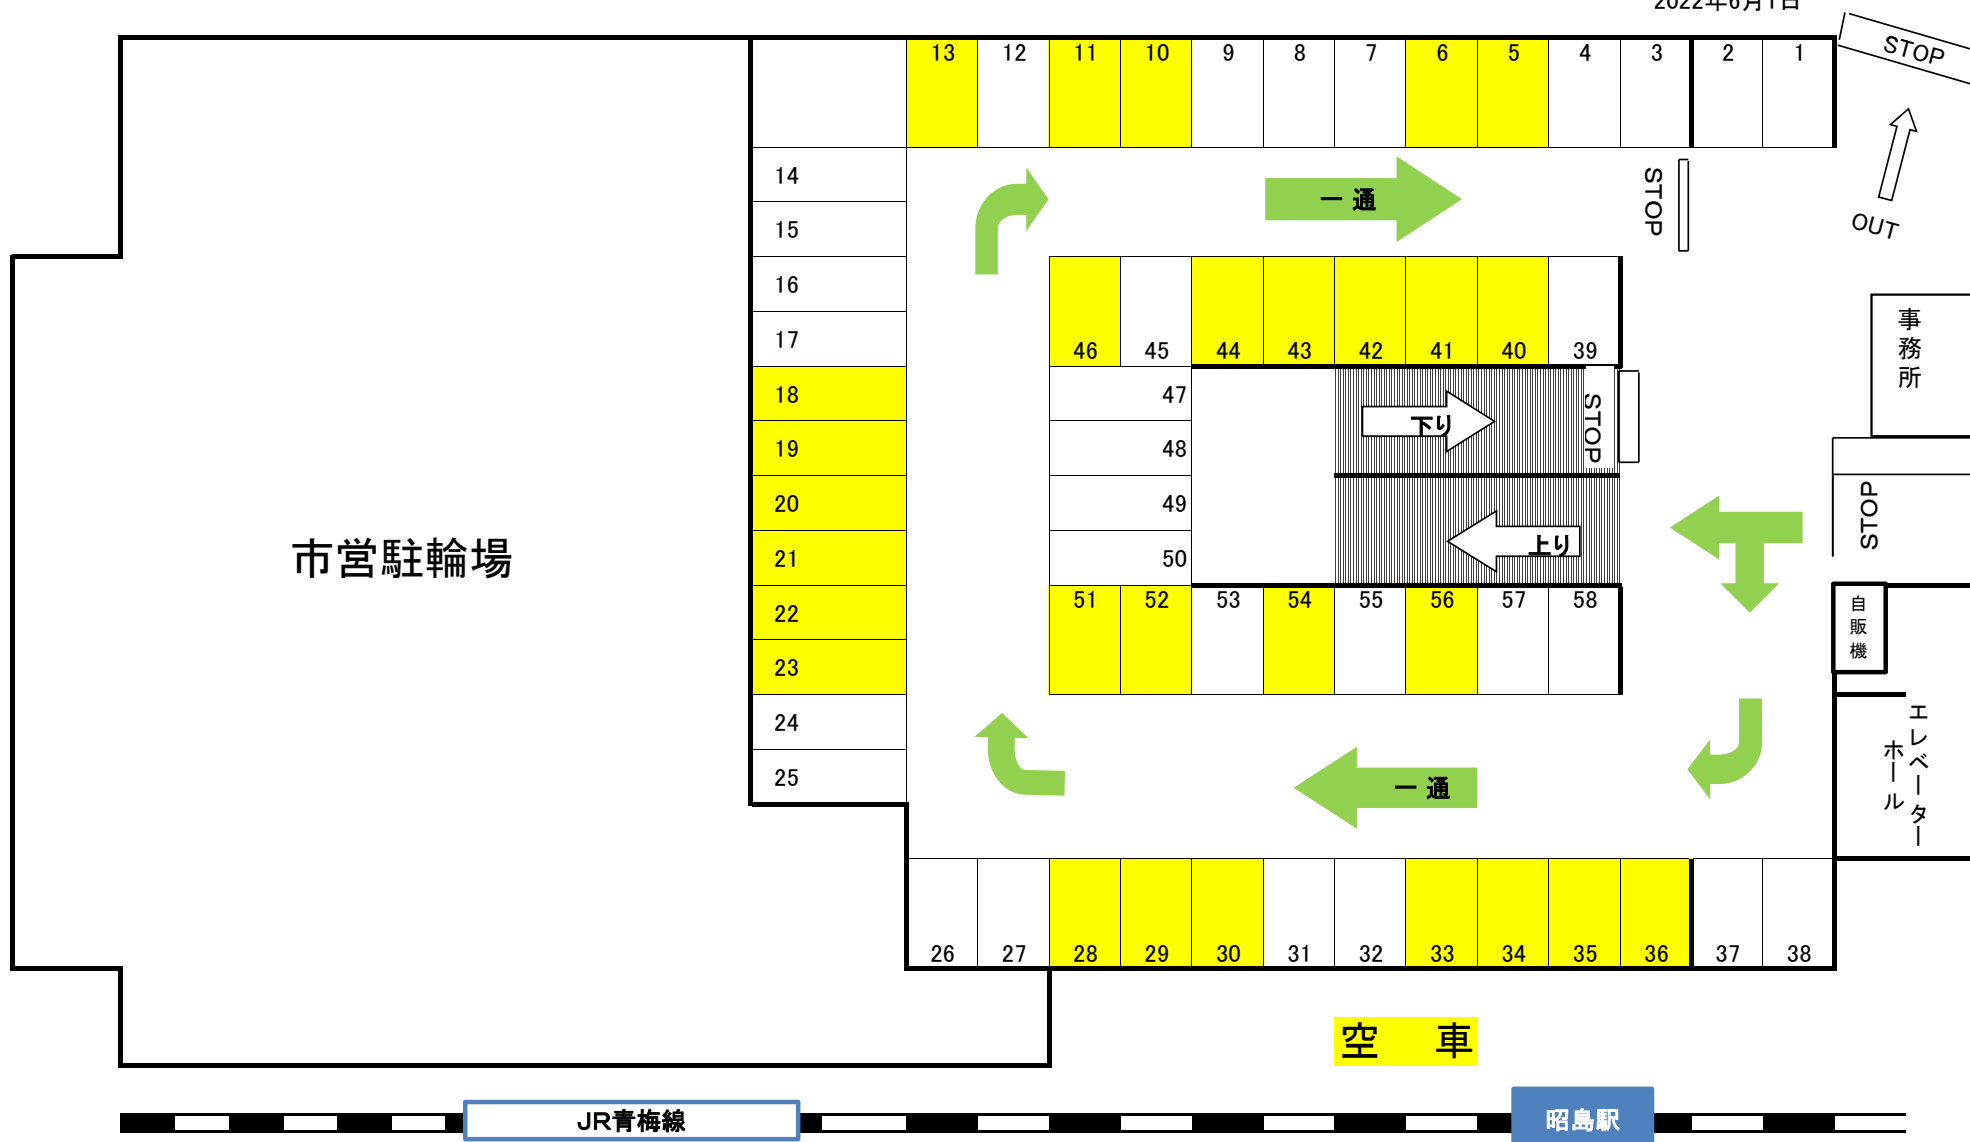

第1パーキング 1階(月極) 平面図 23,100円(21,000円)

2022年6月1日

第1パーキング 3階(月極) 平面図 18,700円(17,000円)

2022年6月1日

第1パーキング 4階(月極) 平面図 17,600円(16,000円)

2022年6月1日

第1パーキング 屋上(月極) 平面図 14,300円(13,000円)

2022年6月1日