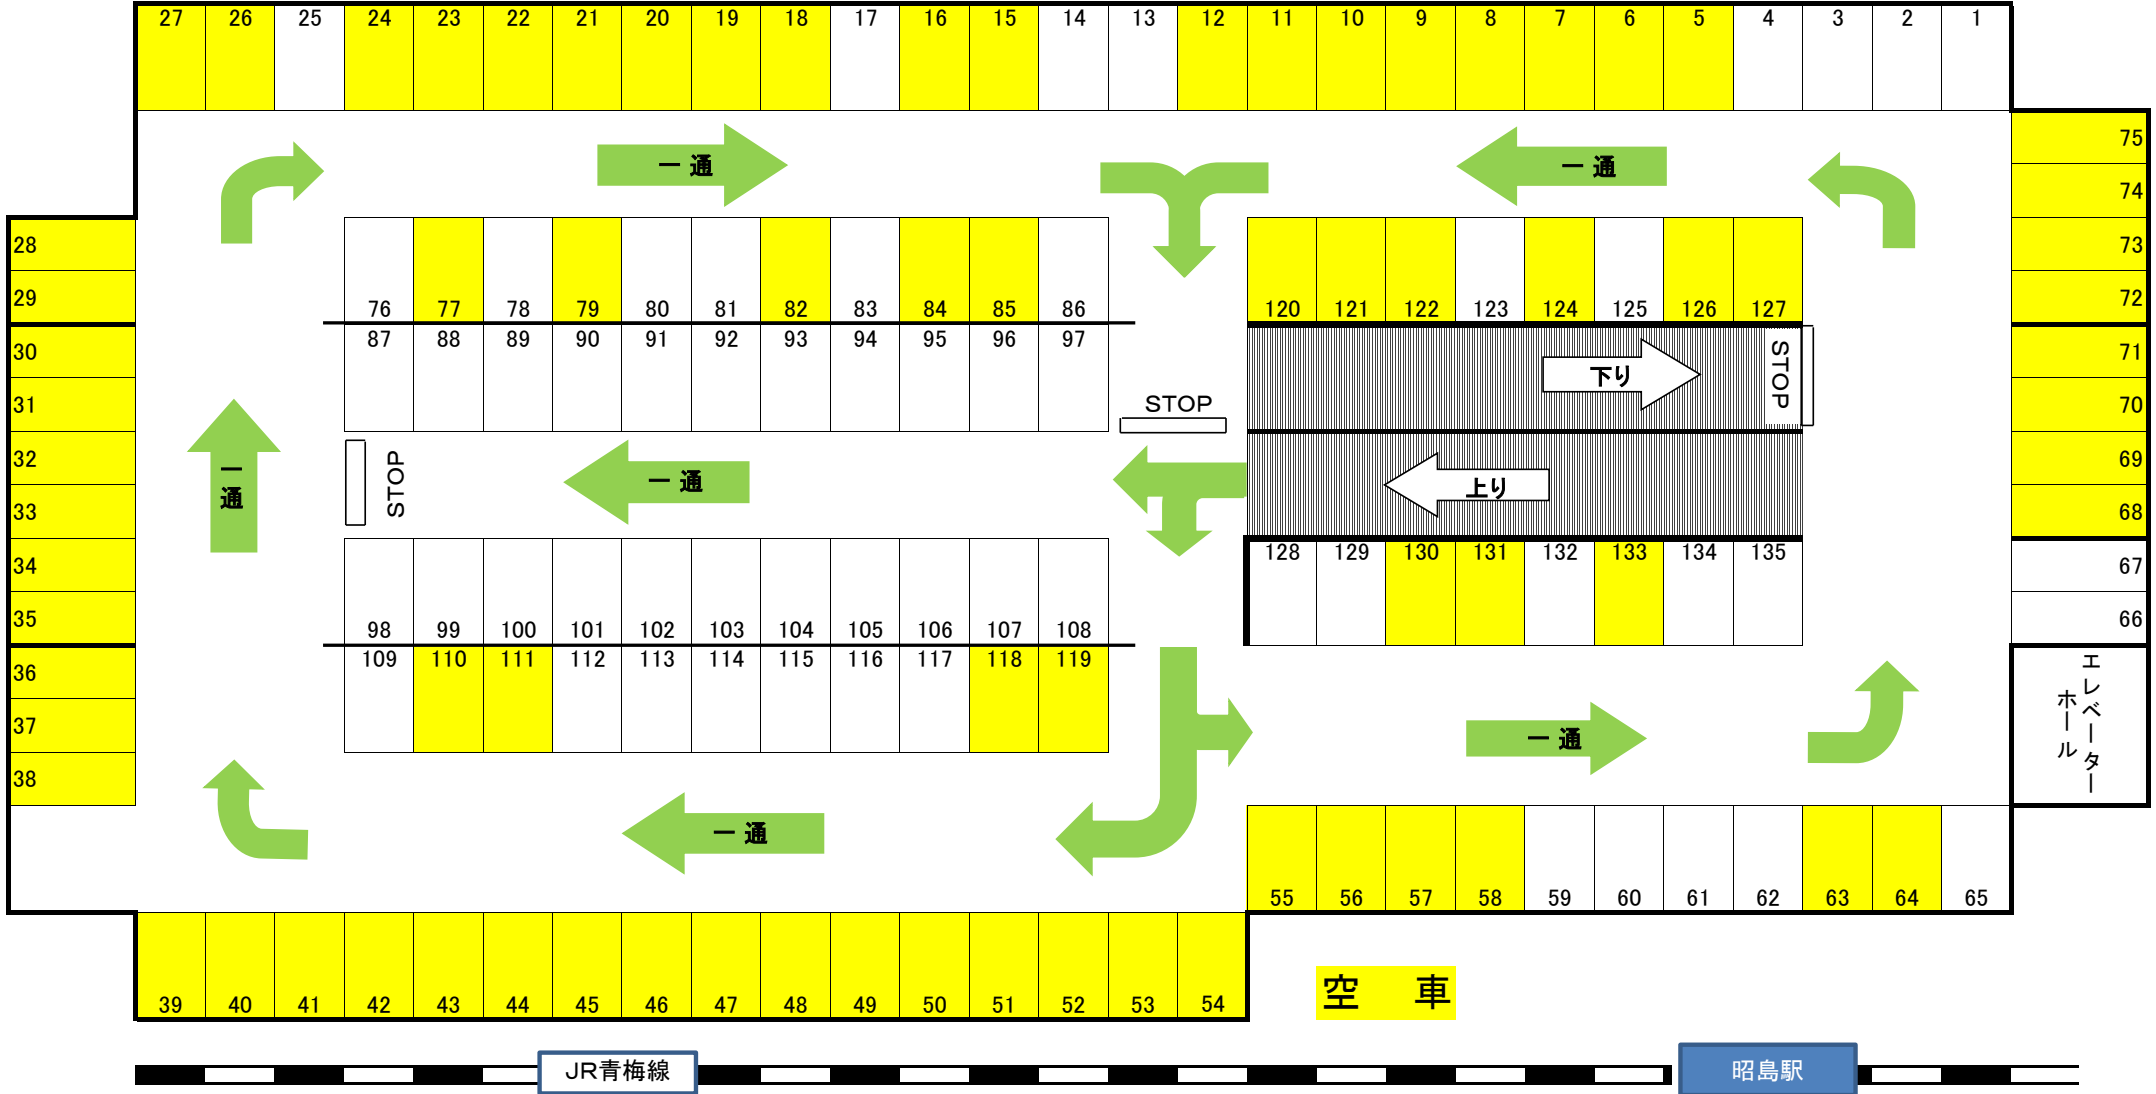

第1パーキング 1階(月極) 平面図 23,100円(21,000円)

2022年6月1日

第1パーキング 3階(月極) 平面図 18,700円(17,000円)

2022年6月1日

第1パーキング 4階(月極) 平面図 17,600円(16,000円)

2022年6月1日

第1パーキング 屋上(月極) 平面図 14,300円(13,000円)

2022年6月1日