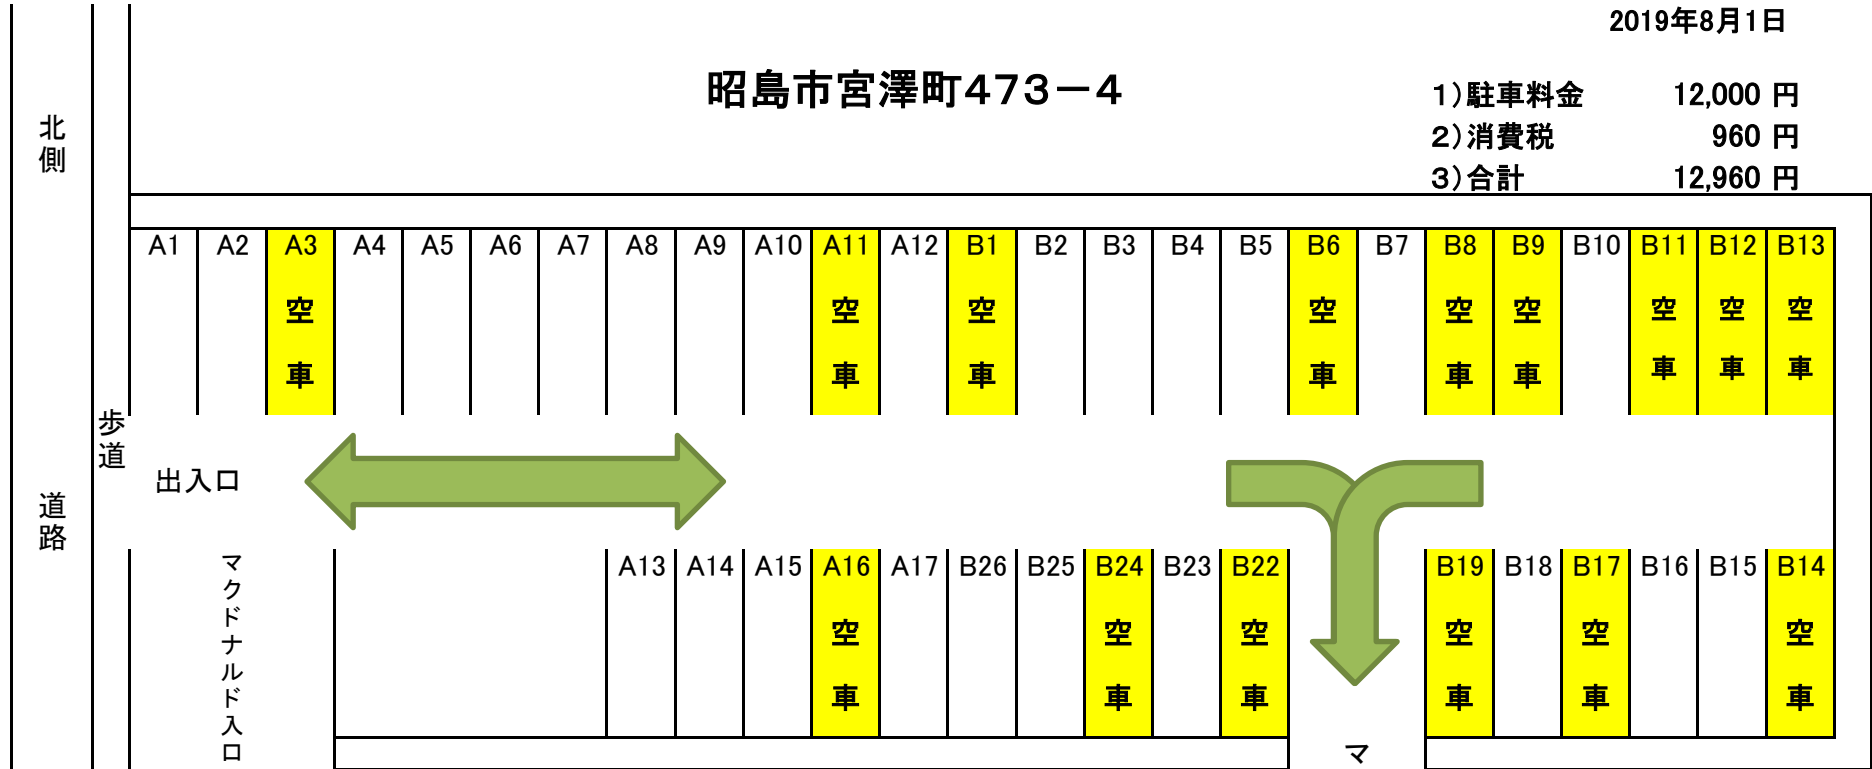

宮沢駐車場平面図

2019年8月1日

昭島市宮澤町473-4

- 1) 駐車料金 12,000 円
- 2) 消費税 960 円
- 3) 合計 12,960 円

マクドナルド側出口

〒196-0014
東京都昭島市田中町600
昭和の森エリアサービス株式会社
電話 042-500-8183